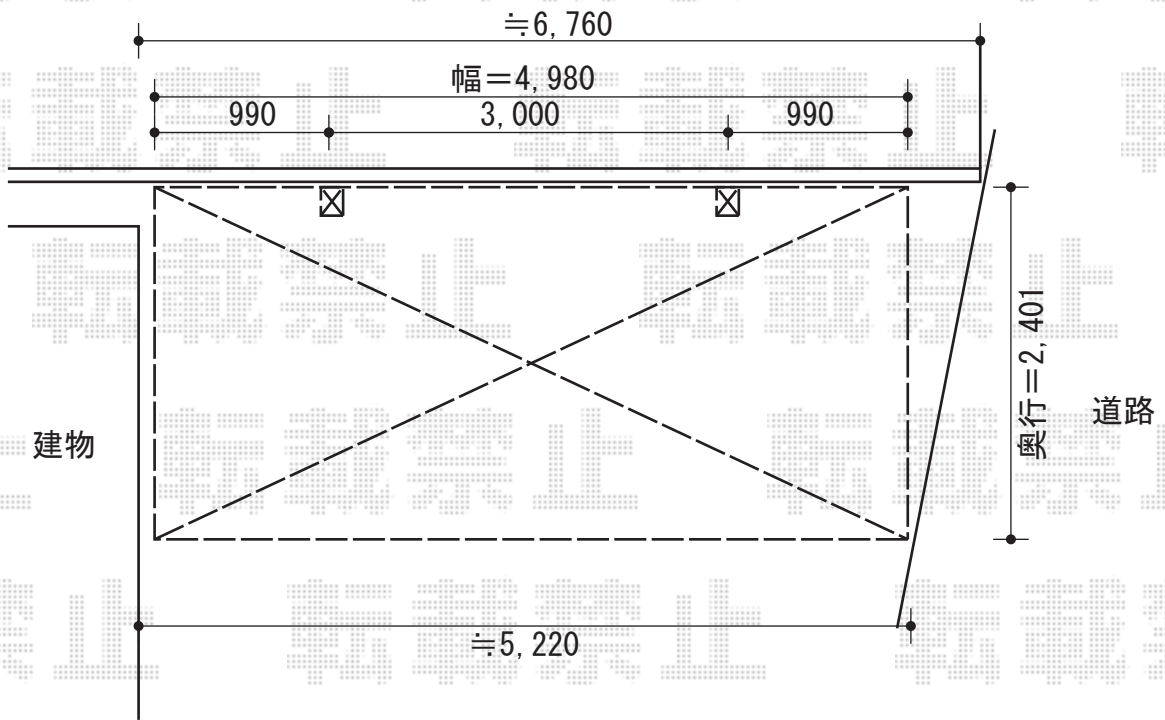

カーブポートシグマIII 積雪～30cm対応

トステム カーブポートシグマIII 積雪～30cm対応
幅=2,401mm
奥行=4,980mm
色：オータムブラウン
屋根材：熱線吸収アクアポリカーボネート
(ブルースモーク)
柱仕様：ロング柱23仕様（有効高 約2,300mm）

現場状況や作図制限により概略図の内容と多少の違いが生じることがございます。
施工時は、現場優先とさせて頂きたく思いますので、お立会い頂き、
最終のご指示のほど、何卒、宜しくお願い致します。