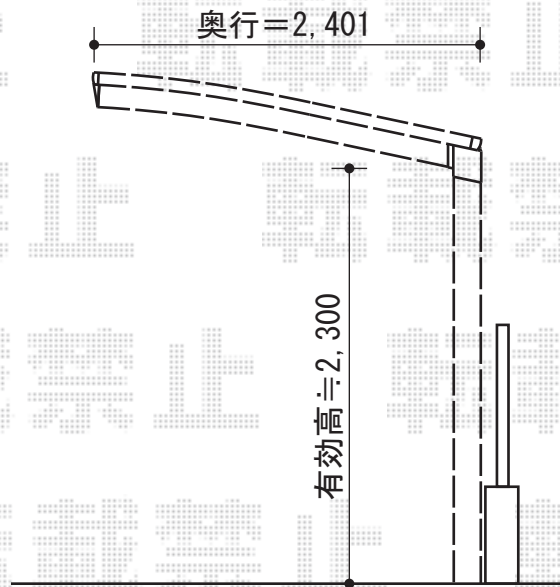

カーブポートシグマIII 積雪～30cm対応

トステム カーブポートシグマIII 積雪～30cm対応
幅=2,401mm
奥行=4,980mm
色：オータムブラウン
屋根材：熱線吸収アクアポリカーボネート
(ブルースモーク)
柱仕様：ロング柱23仕様（有効高 約2,300mm）

現場状況や作図制限により概略図の内容と多少の違いが生じることがございます。
施工時は、現場優先とさせて頂きたく思いますので、お立会い頂き、
最終のご指示のほど、何卒、宜しくお願い致します。