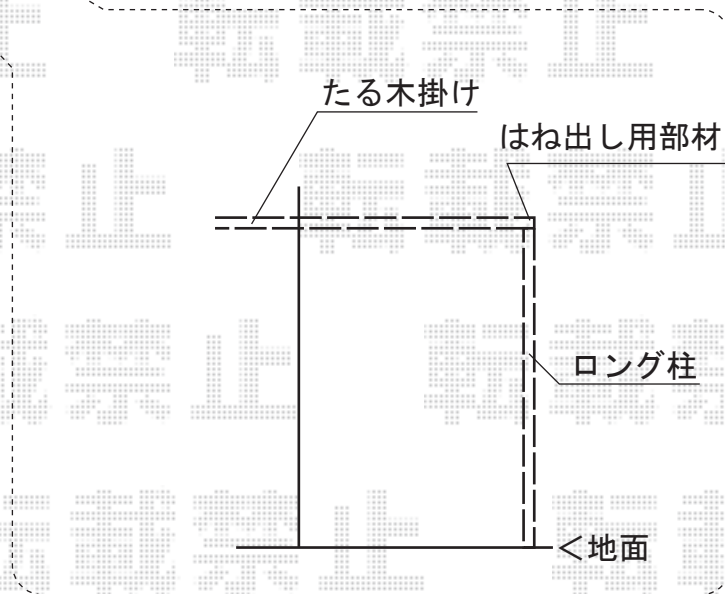

ライザーテラスⅡR型 単体 テラスタイプ 積雪～20cm対応

トステム ライザーテラスⅡR型 単体 テラスタイプ 積雪～20cm対応

間口=間東間2.0間 (柱芯々3,440mm 屋根幅3,660mm)

幅=9尺 (2,685mm)

色: シャイングレー

屋根材: ポリカーボネート (クリアマット/すりガラス調)

柱仕様: 柱位置固定タイプ

施工方法: 上止め

追加部材: はね出し部材一式

トステム 側面ランマパネル R型用 9尺用

色: シャイングレー

パネル材: ポリカーボネート (クリアマット/すりガラス調)

トステム 前面スクリーン 2段仕様 1.5間用

色: シャイングレー

パネル材: ポリカーボネート (クリアマット/すりガラス調)

追加部材: 前面スクリーンふさぎ材 1.5間用 標準用×1+ふさぎ材部品セット×1