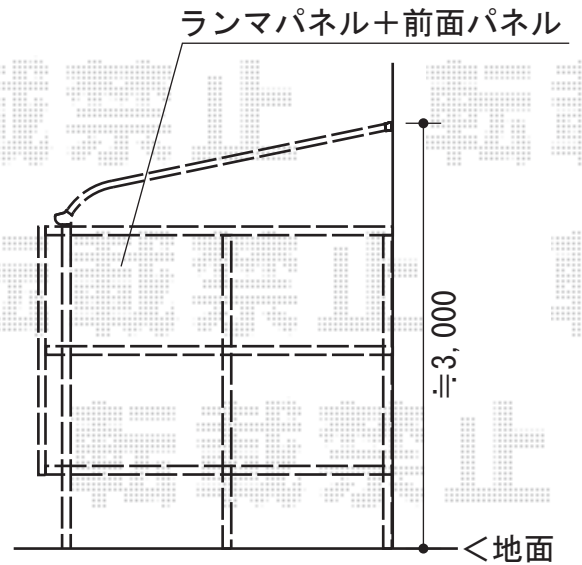

ライザーテラスⅡR型 単体 テラスタイプ 積雪～20cm対応

トステム ライザーテラスⅡR型 単体 テラスタイプ 積雪～20cm対応

間口=間東間2.0間 (柱芯々3,440mm 屋根幅3,660mm)

幅=9尺 (2,685mm)

色: シャイングレー

屋根材: ポリカーボネート (クリアマット/すりガラス調)

柱仕様: 柱位置固定タイプ

施工方法: 上止め

追加部材: はね出し部材一式

トステム 側面ランマパネル R型用 9尺用

色: シャイングレー

パネル材: ポリカーボネート (クリアマット/すりガラス調)

トステム 前面スクリーン 2段仕様 1.5間用

色: シャイングレー

パネル材: ポリカーボネート (クリアマット/すりガラス調)

追加部材: 前面スクリーンふさぎ材 1.5間用 標準用×1+ふさぎ材部品セット×1