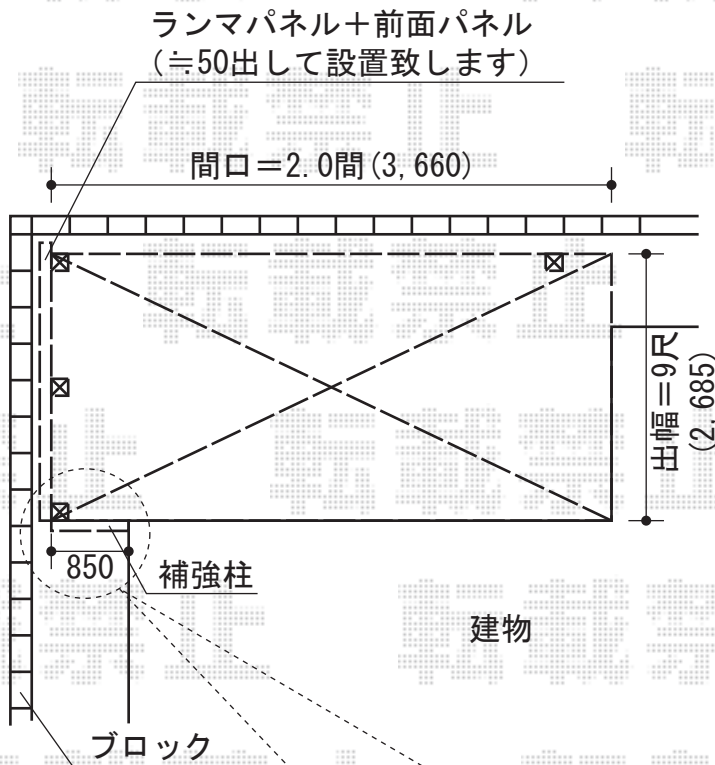

ライザーテラスⅡR型 単体 テラスタイプ 積雪～20cm対応

トステム ライザーテラスⅡR型 単体 テラスタイプ 積雪～20cm対応

間口=間東間2.0間 (柱芯々3,440mm 屋根幅3,660mm)

幅=9尺 (2,685mm)

色: シャイングレー

屋根材: ポリカーボネート (クリアマット/すりガラス調)

柱仕様: 柱位置固定タイプ

施工方法: 上止め

追加部材: はね出し部材一式

トステム 側面ランマパネル R型用 9尺用

色: シャイングレー

パネル材: ポリカーボネート (クリアマット/すりガラス調)

トステム 前面スクリーン 2段仕様 1.5間用

色: シャイングレー

パネル材: ポリカーボネート (クリアマット/すりガラス調)

追加部材: 前面スクリーンふさぎ材 1.5間用 標準用×1+ふさぎ材部品セット×1