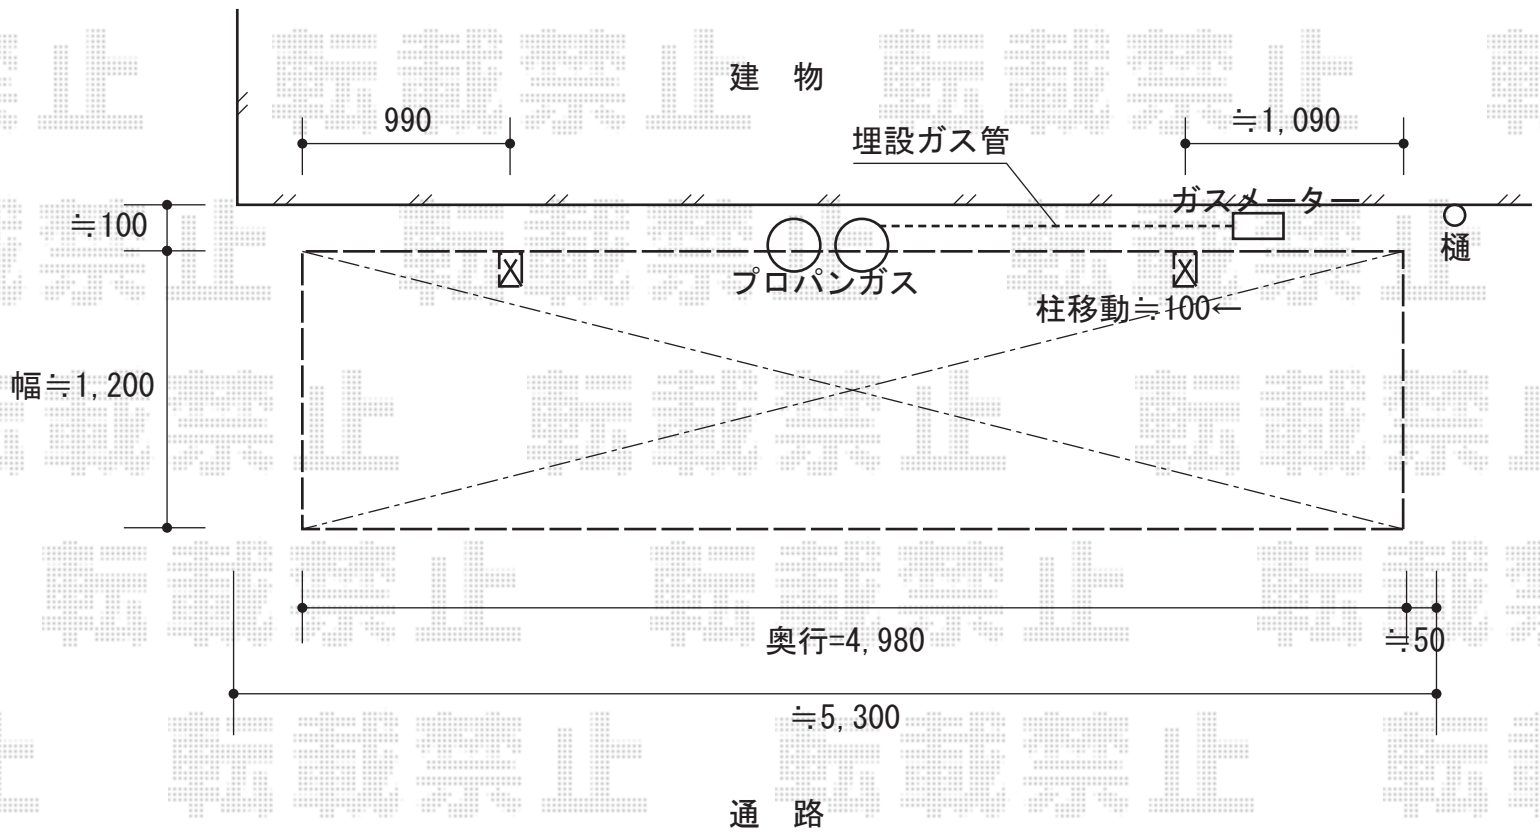

レークポートシグマIII ミニ 積雪～30cm対応

トステム レークポートシグマIII ミニ 積雪～30cm対応  
幅=1,801mm  
奥行=4,980mm  
色:シャイングレー  
屋根材:熱線吸収アクアポリカーボネート(ブルースモーク)  
柱仕様:ロング柱23仕様(有効高 約2,300mm)

現場状況や作図制限により概略図の内容と多少の違いが生じることがございます。  
施工時は、現場優先とさせて頂きたく思いますので、お立会い頂き、  
最終のご指示のほど、何卒、宜しくお願い致します。