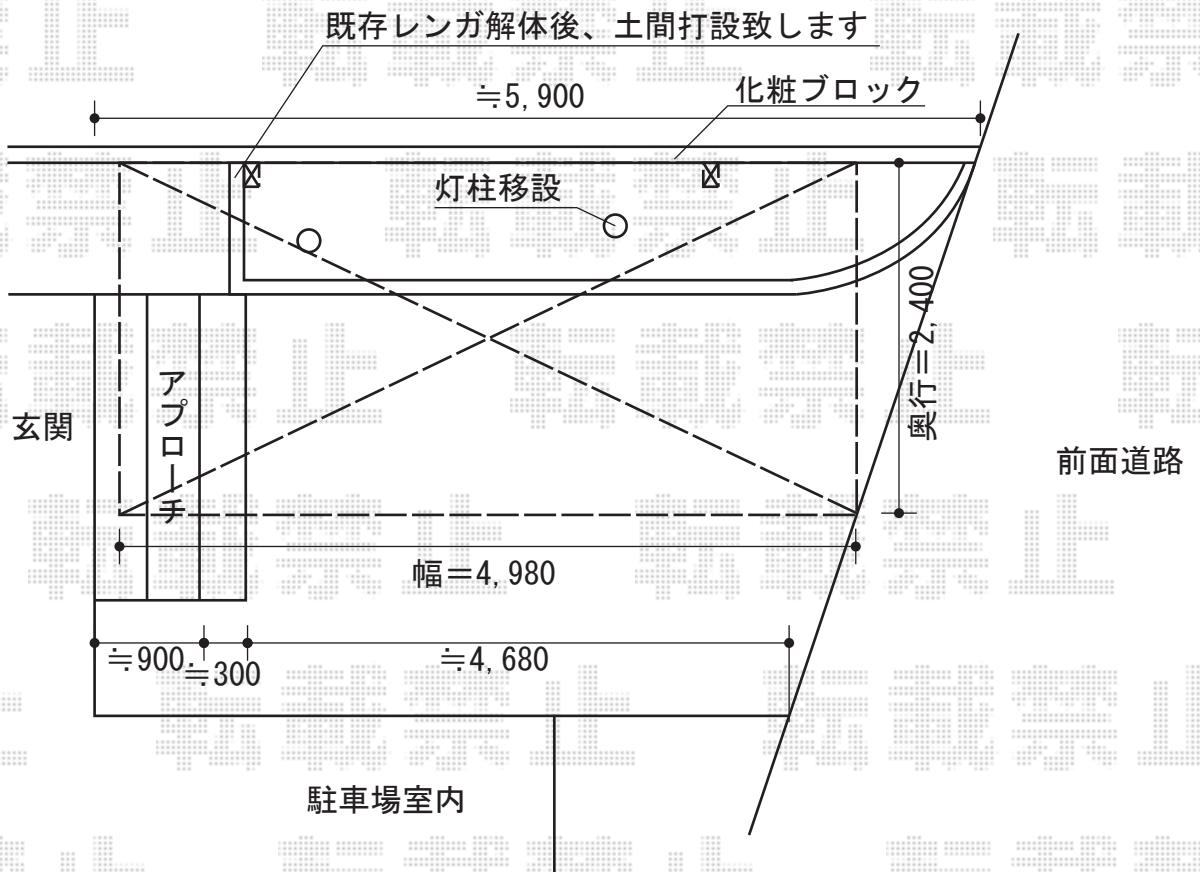

テールポートシグマIII 積雪～30cm対応

玄関扉の上部よりも
屋根位置は下
になります

トステム テールポートシグマIII 積雪～30cm対応
 幅=2,400mm
 奥行=4,980mm
 色：オータムブラウン
 屋根材：ポリカーボネート（ブラウン）
 柱仕様：ロング柱28仕様（有効高 約2,800mm）

現場状況や作図制限により概略図の内容と多少の違いが生じることがございます。
 施工時は、現場優先とさせていただきますので、お立会い頂き、
 最終のご指示のほど、何卒、宜しくお願い致します。