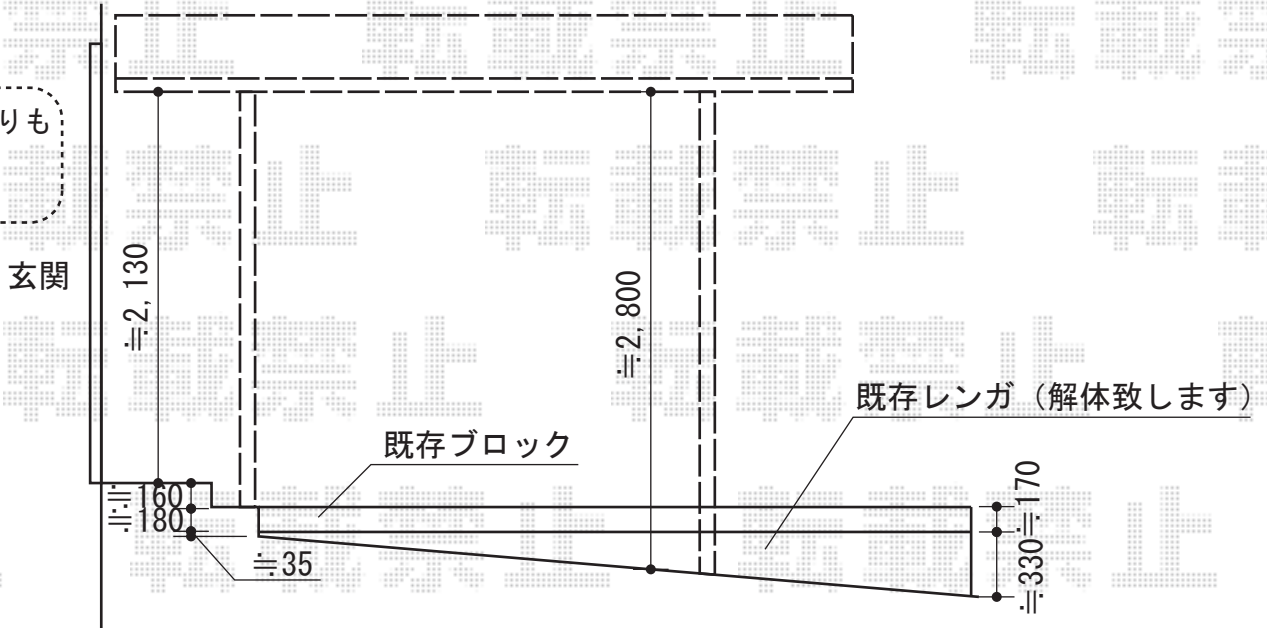

テールポートシグマIII 積雪～30cm対応

玄関扉の上部よりも
屋根位置は下
になります

トステム テールポートシグマIII 積雪～30cm対応
 幅=2,400mm
 奥行=4,980mm
 色：オータムブラウン
 屋根材：ポリカーボネート（ブラウン）
 柱仕様：ロング柱28仕様（有効高 約2,800mm）

現場状況や作図制限により概略図の内容と多少の違いが生じることがございます。
 施工時は、現場優先とさせていただきますので、お立会い頂き、
 最終のご指示のほど、何卒、宜しくお願い致します。