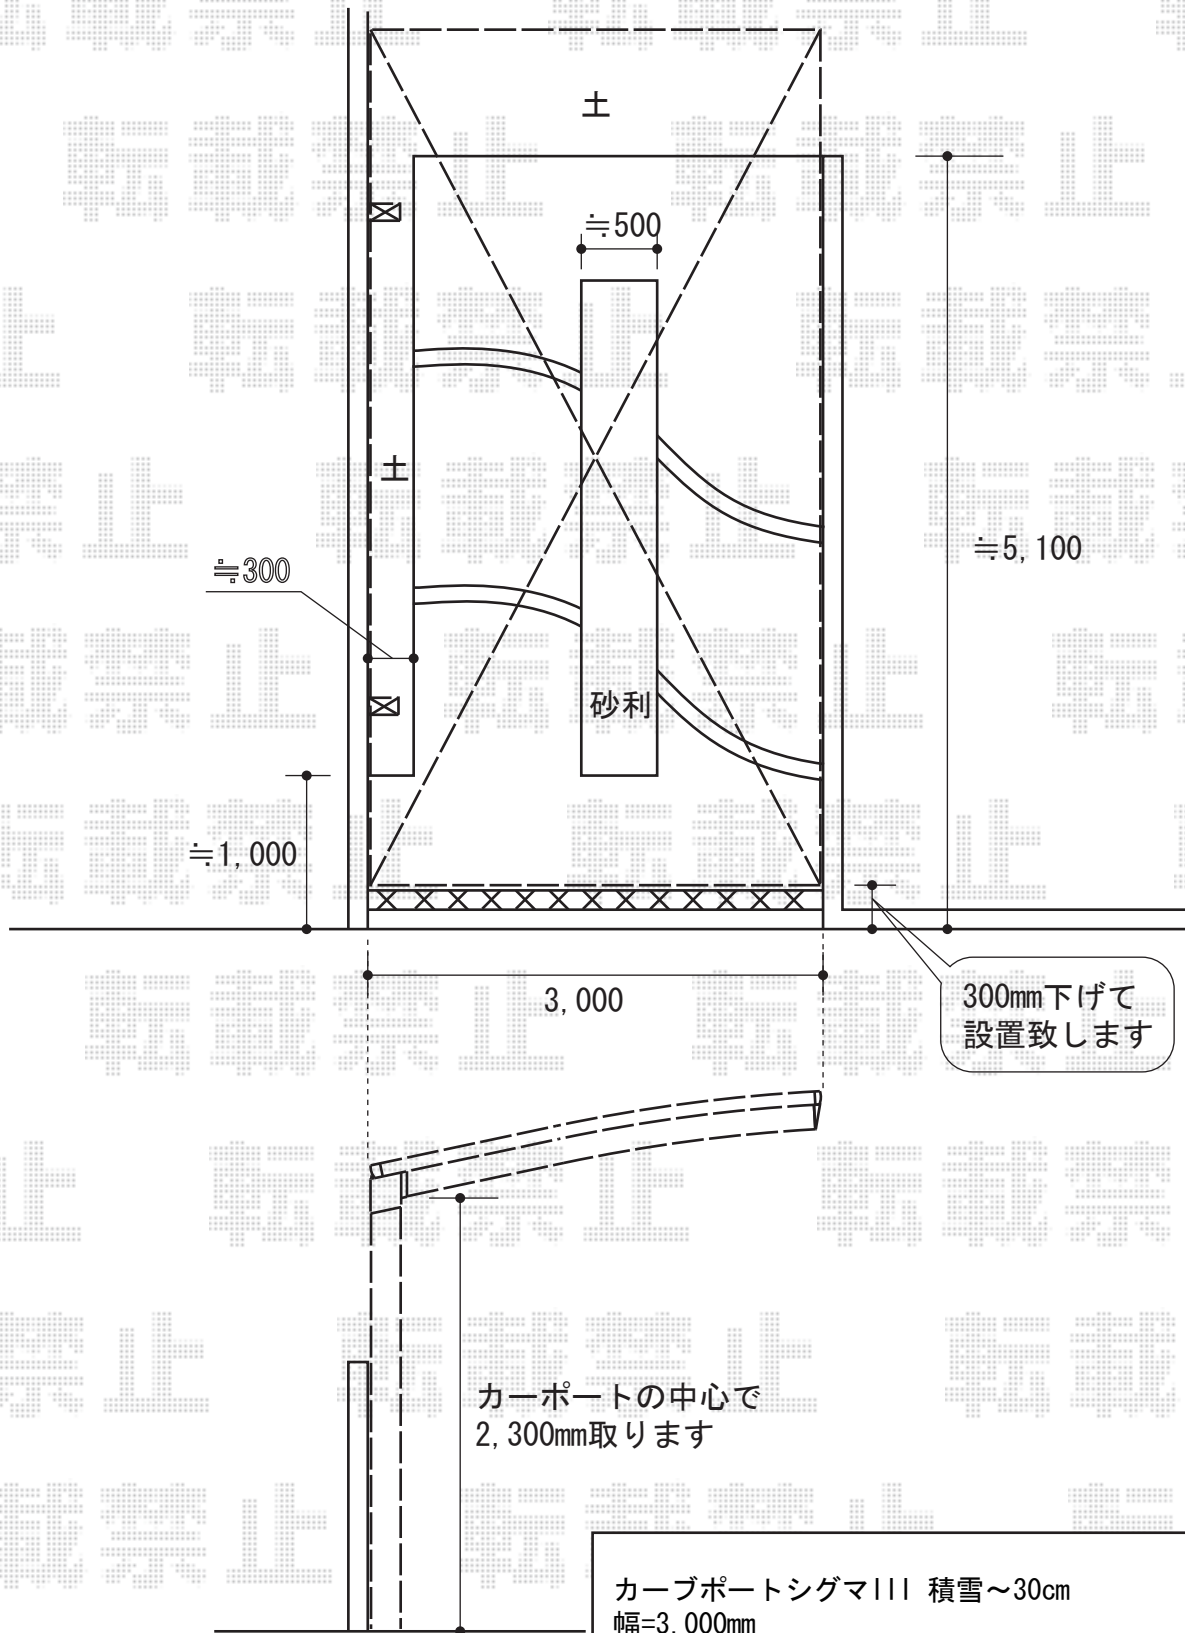

カーポートシグマIII 積雪～30cm

300mm下げて
設置致します

カーポートの中心で
2,300mm取ります

カーポートシグマIII 積雪～30cm

幅=3,000mm

奥行=5,686mm

色：シャイングレー

屋根材：熱線吸収アクアポリカーボネート（ブルースモーク）

柱仕様：ロング柱23仕様（有効高 約2,300mm）

現場状況や作図制限により概略図の内容と多少の違いが生じることがございます。
施工時は、現場優先とさせて頂きたく思いますので、お立会い頂き、
最終のご指示のほど、何卒、宜しくお願い致します。

EX-SHOP
HTTP://WWW.EX-SHOP.NET

担当：大辻

全ての著作権は、エクスショップに帰属します。当社とのお取引目的外の使用・複製・転載禁止となっております。