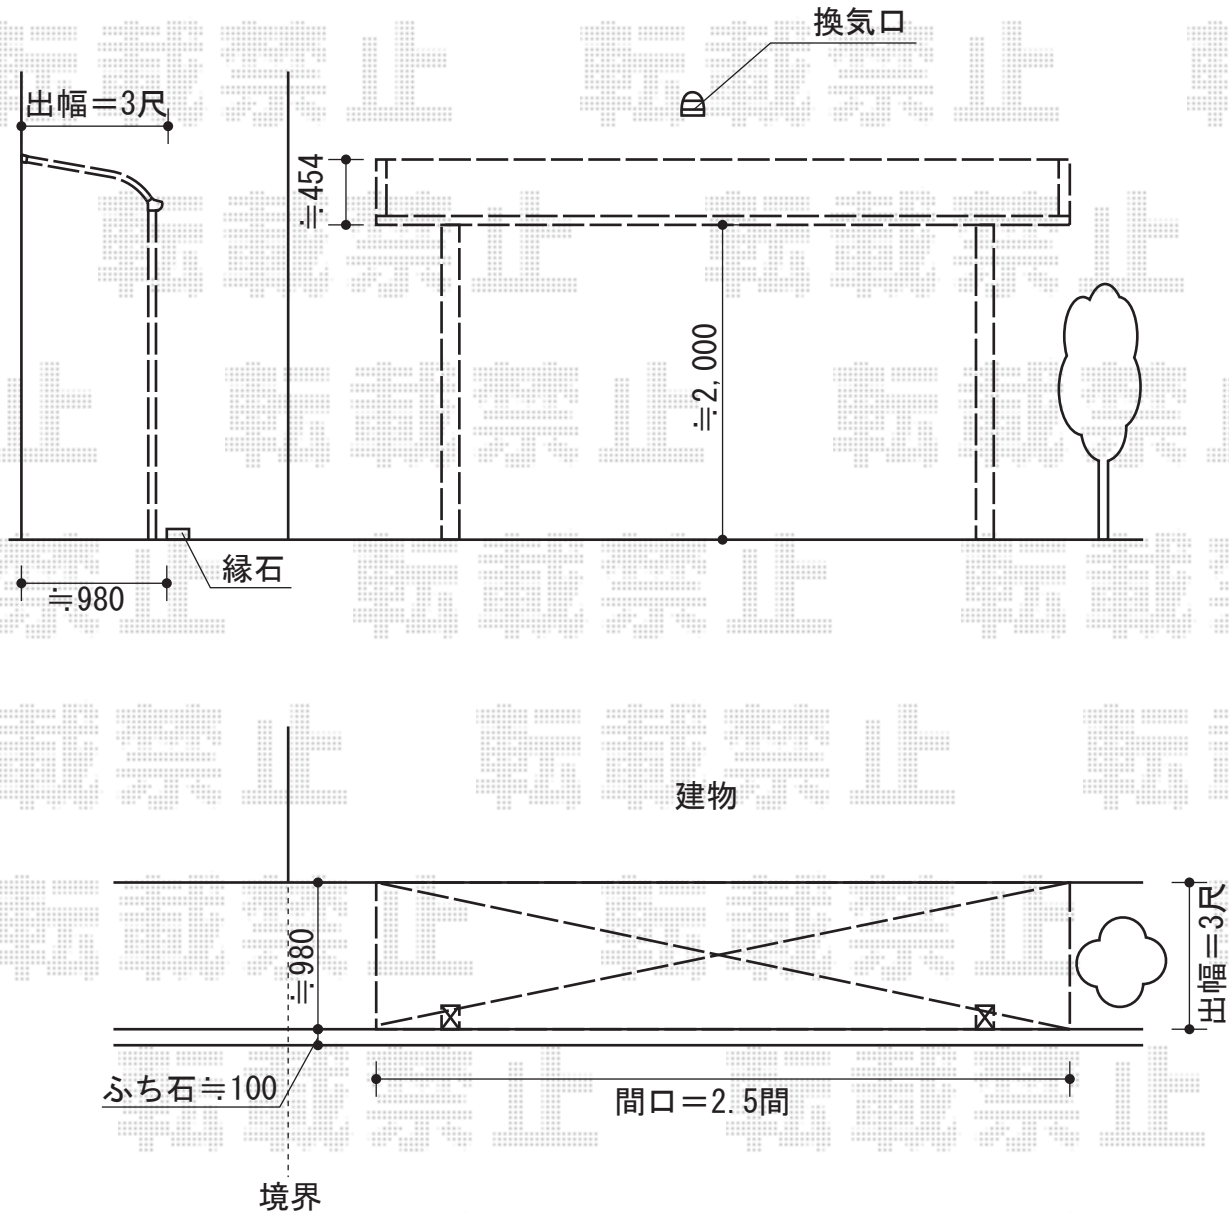

ライザーテラスII R型 単体 テラスタイプ 積雪~20cm対応

トステム ライザーテラスII R型 単体 テラスタイプ 積雪~20cm対応  
 間口=関東間2.5間通し (柱芯々4,350mm 屋根幅4,570mm)  
 出幅=3尺 (885mm)  
 色: シャイングレー  
 屋根材: ポリカーボネート (ブラウン)  
 柱仕様: 柱位置固定タイプ  
 施工方法: 上止め仕様

現場状況や作図制限により概略図の内容と多少の違いが生じることがございます。  
 施工時は、現場優先とさせて頂きたく思いますので、お立会い頂き、  
 最終のご指示のほど、何卒、宜しくお願い致します。