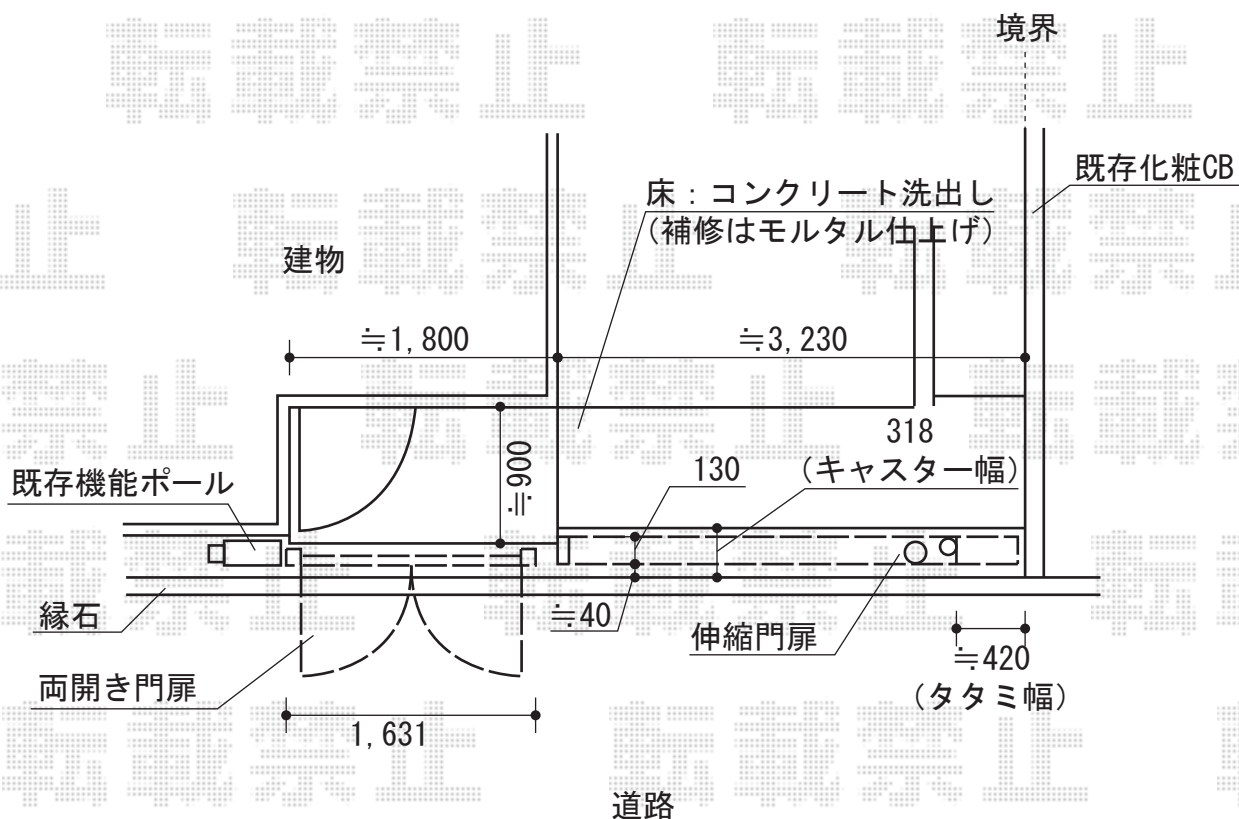

# 門扉・カーゲート

TOEX ライフモダン門扉MM-YA型 両開き [柱使用]  
 扉1枚寸法 (W×H) =700mm×1,200mm  
 色: シャイングレー+柿渋  
 錠: シリンダーRD錠  
 開き: 外開き  
 追加部材: 外開き用持ち送り部品

EX-SHOP  
 トリップゲート PC型 ノンレール 片開き  
 開口幅=3,142mm  
 全幅=3,242mm  
 たたみ幅=420mm  
 高さ=1,200mm  
 色: ステンカラー  
 キャスター数: 2  
 落棒数: 2