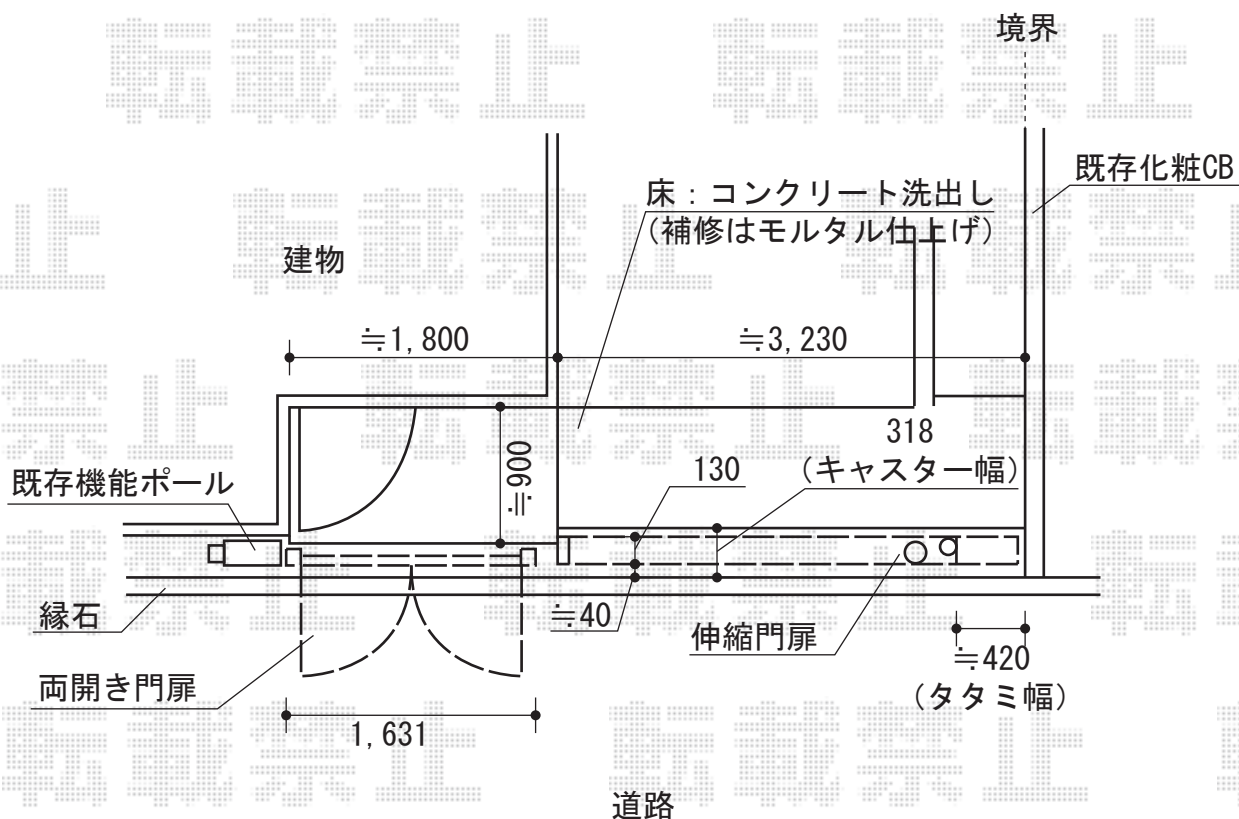

門扉・カーゲート

TOEX ライフモダン門扉MM-YA型 両開き [柱使用]
 扉1枚寸法 (W×H) =700mm×1,200mm
 色：シャイングレー+柿渋
 錠：シリンダーRD錠
 開き：外開き
 追加部材：外開き用持ち送り部品

EX-SHOP
 トリップゲート PC型 ノンレール 片開き
 開口幅=3,142mm
 全幅=3,242mm
 たたみ幅=420mm
 高さ=1,200mm
 色：ステンカラー
 キャスター数：2
 落棒数：2

現場状況や作図制限により概略図の内容と多少の違いが生じることがございます。
 施工時は、現場優先とさせて頂きたく思いますので、お立会い頂き、
 最終のご指示のほど、何卒、宜しくお願い致します。

EX-SHOP
[HTTP://WWW.EX-SHOP.NET](http://www.ex-shop.net)

担当：堀