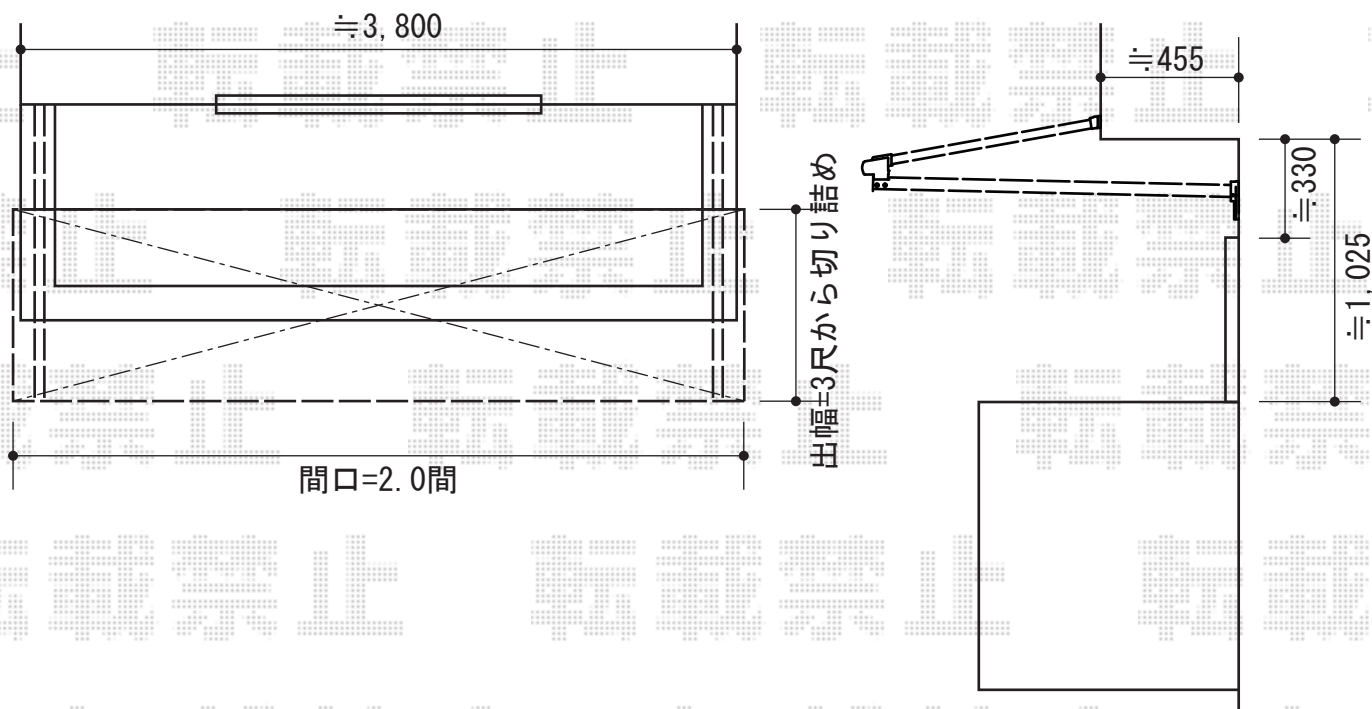

パワーアルファF型 単体 ルーフタイプ 積雪～30cm対応

- 出幅=3尺 -

トステム パワーアルファF型 単体 ルーフタイプ 積雪～30cm対応
間口=関東間2.0間（方杖芯々3,660mm 屋根幅3,840mm）
出幅=3尺（885mm）
色：ホワイト
屋根材：ポリカーボネート（クリアマット/すりガラス調）
柱仕様：柱無しタイプ
施工方法：上止め仕様

トステム 壁付け物干し 標準 2本入×3セット
色：ホワイト