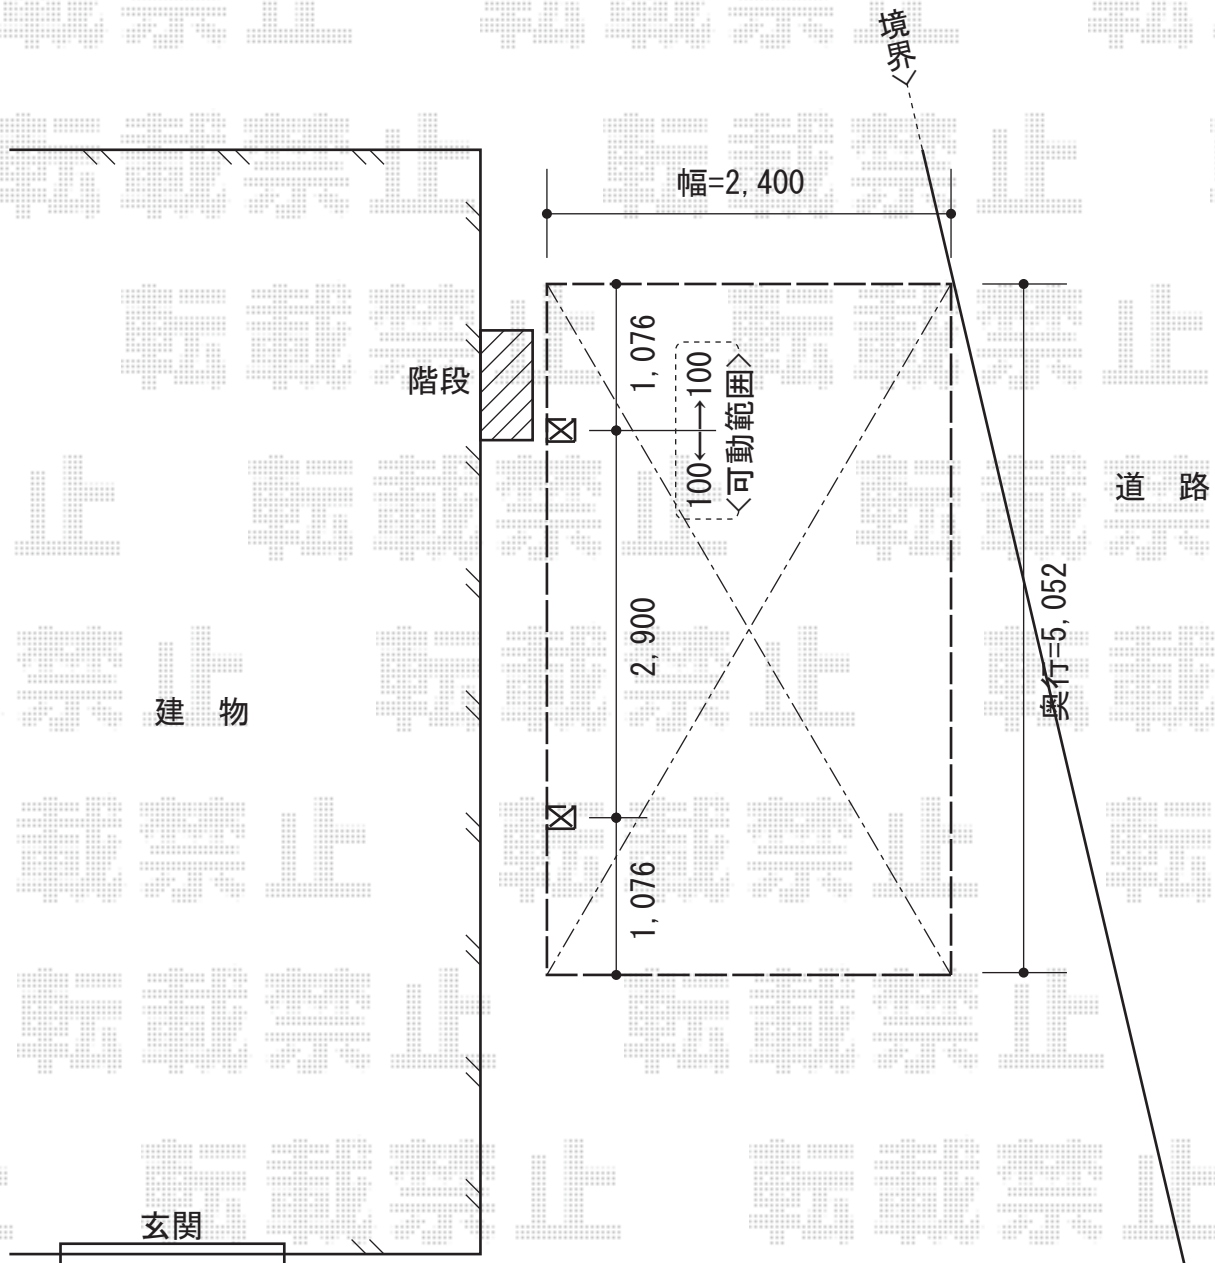

レイナポートZ 積雪～20cm対応

YKK AP レйнаポートZ 積雪～20cm対応

幅=2,400mm

奥行=5,052mm

色：プラチナステン

屋根材：熱線遮断ポリカーボネート（アースブルーマット調）

柱仕様：ハイルーフ仕様（有効高 約2,355mm）

現場状況や作図制限により概略図の内容と多少の違いが生じることがございます。
施工時は、現場優先とさせて頂きたく思いますので、お立会い頂き、
最終のご指示のほど、何卒、宜しくお願い致します。