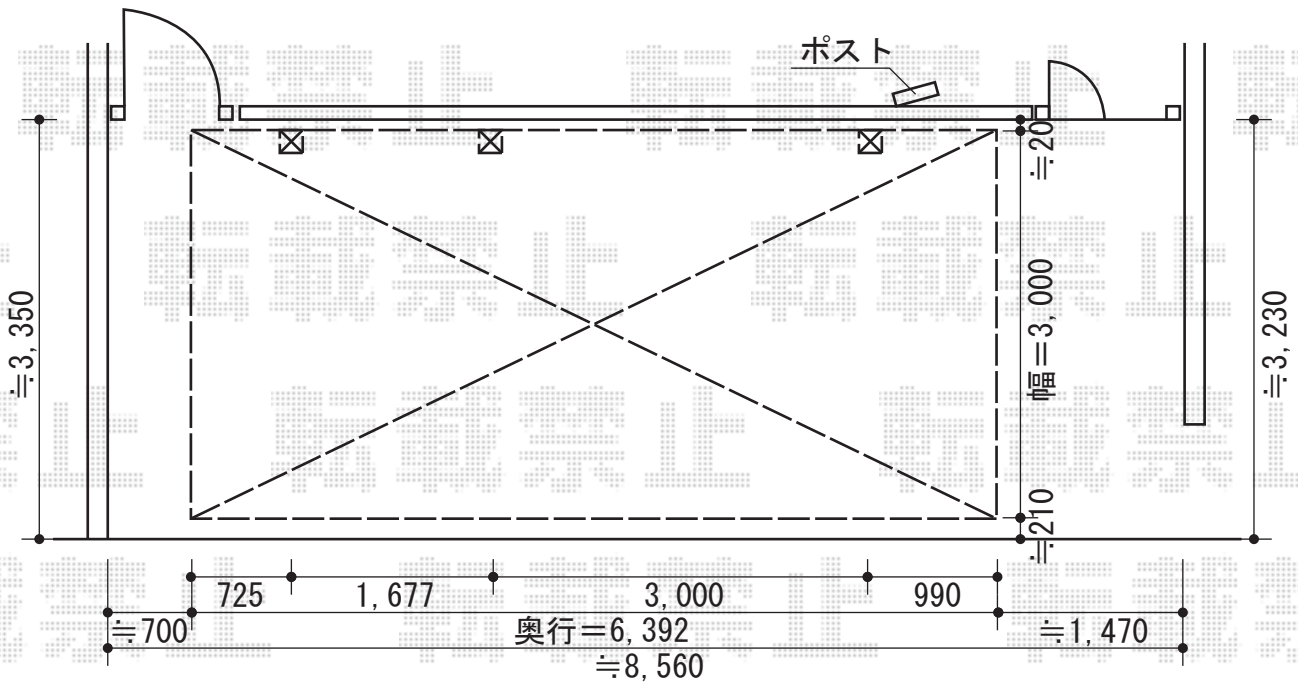

テールポートシグマIII 延長 積雪～30cm対応

トステム テールポートシグマIII 延長 積雪～30cm対応
 幅=3,000mm
 奥行=6,392mm
 色：オータムブラウン
 屋根材：熱線吸収アクアポリカーボネート（ブルースモーク）
 柱仕様：ロング柱23仕様（有効高 約2,300mm）

現場状況や作図制限により概略図の内容と多少の違いが生じることがございます。
 施工時は、現場優先とさせていただきますので、お立会い頂き、
 最終のご指示のほど、何卒、宜しくお願い致します。