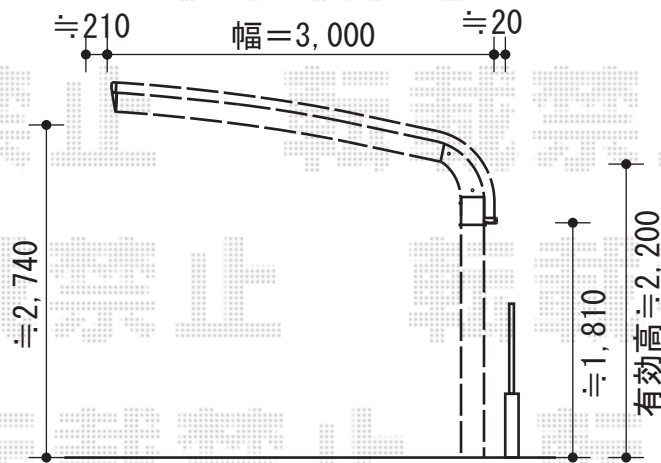

テールポートシグマIII 延長 積雪～30cm対応

トステム テールポートシグマIII 延長 積雪～30cm対応
 幅=3,000mm
 奥行=6,392mm
 色：オータムブラウン
 屋根材：熱線吸収アクアポリカーボネート（ブルースモーク）
 柱仕様：ロング柱23仕様（有効高 約2,300mm）

現場状況や作図制限により概略図の内容と多少の違いが生じることがございます。
 施工時は、現場優先とさせていただきますので、お立会い頂き、
 最終のご指示のほど、何卒、宜しくお願い致します。