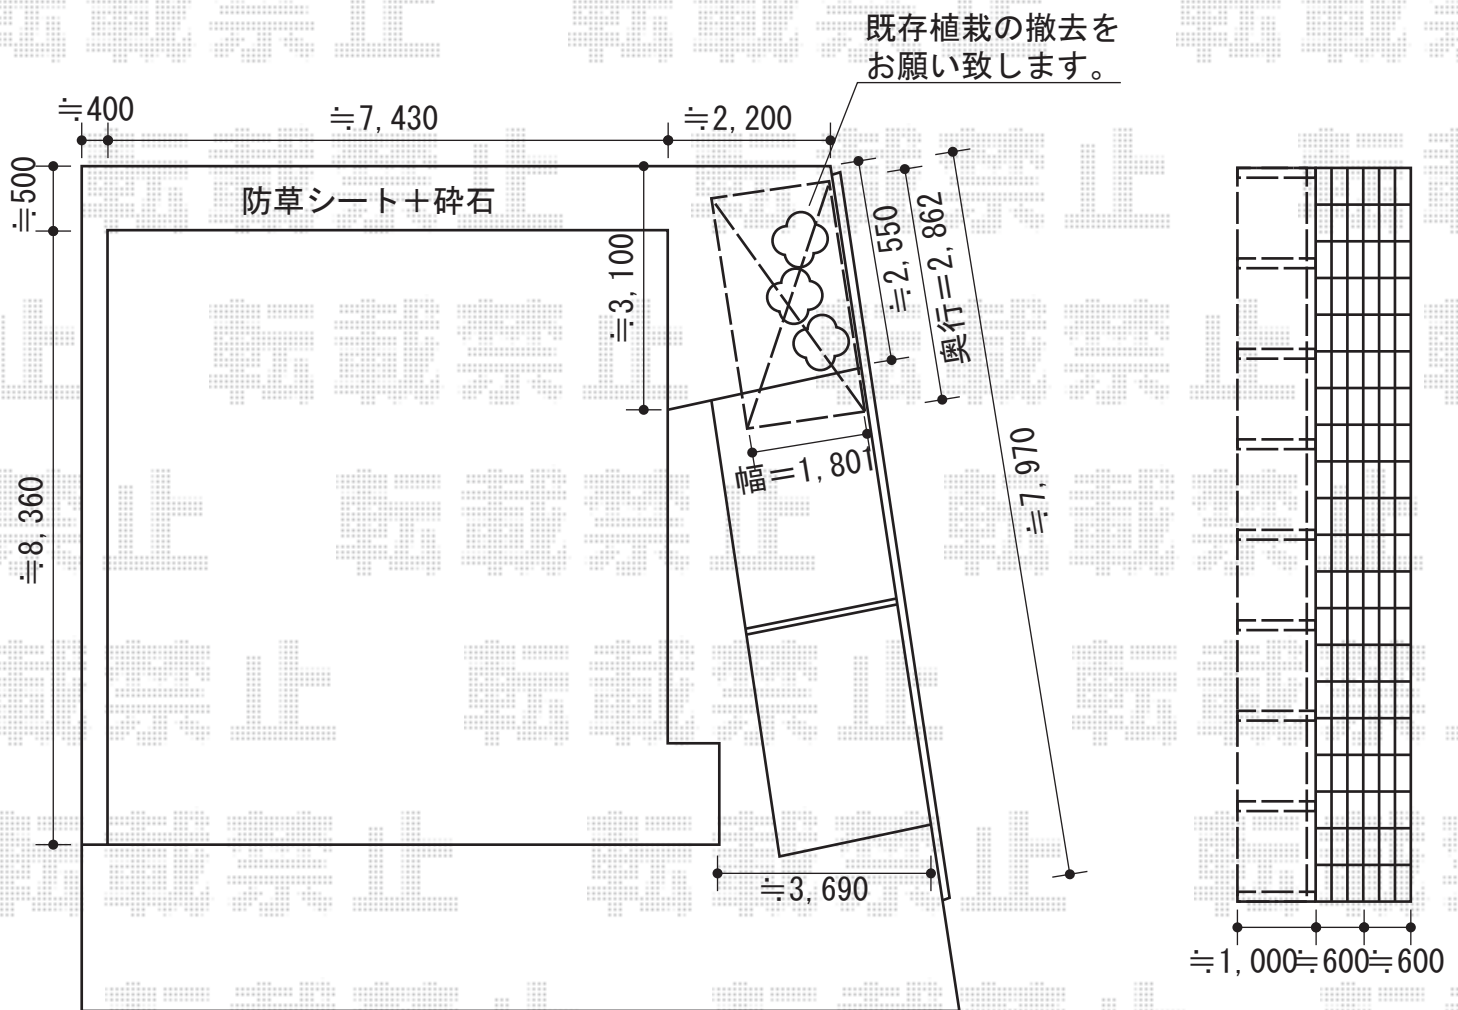

# サイクルポート・フェンス

TOEX メジャーポートII Rタイプ ミニ 積雪~20cm対応  
 幅=1,801mm  
 奥行=2,962mm  
 色：シャイングレー  
 屋根材：ポリカーボネート（クリアブルー）  
 柱仕様：ロング柱仕様（有効高 約2,312mm）

TOEX サニーブリーズフェンスS型  
 本体1枚 (W×H) = (1,000×1,000mm) × 8枚  
 主柱：T-10×7本  
 端柱：T-10×2本  
 部品セット 主柱用：7セット  
 部品セット 端柱用：2セット  
 色：シャイングレー

現場状況や作図制限により概略図の内容と多少の違いが生じることがございます。  
 施工時は、現場優先とさせて頂きたく思いますので、お立会い頂き、  
 最終のご指示のほど、何卒、宜しくお願い致します。

EX-SHOP  
[HTTP://WWW.EX-SHOP.NET](http://www.ex-shop.net)

担当：大辻