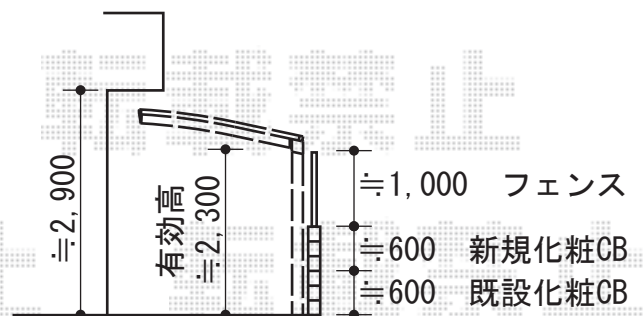

# サイクルポート・フェンス

TOEX メジャーポートII Rタイプ ミニ 積雪~20cm対応  
 幅=1,801mm  
 奥行=2,962mm  
 色：シャイングレー  
 屋根材：ポリカーボネート（クリアブルー）  
 柱仕様：ロング柱仕様（有効高 約2,312mm）

TOEX サニーブリーズフェンスS型  
 本体1枚 (W×H) = (1,000×1,000mm) × 8枚  
 主柱：T-10×7本  
 端柱：T-10×2本  
 部品セット 主柱用：7セット  
 部品セット 端柱用：2セット  
 色：シャイングレー