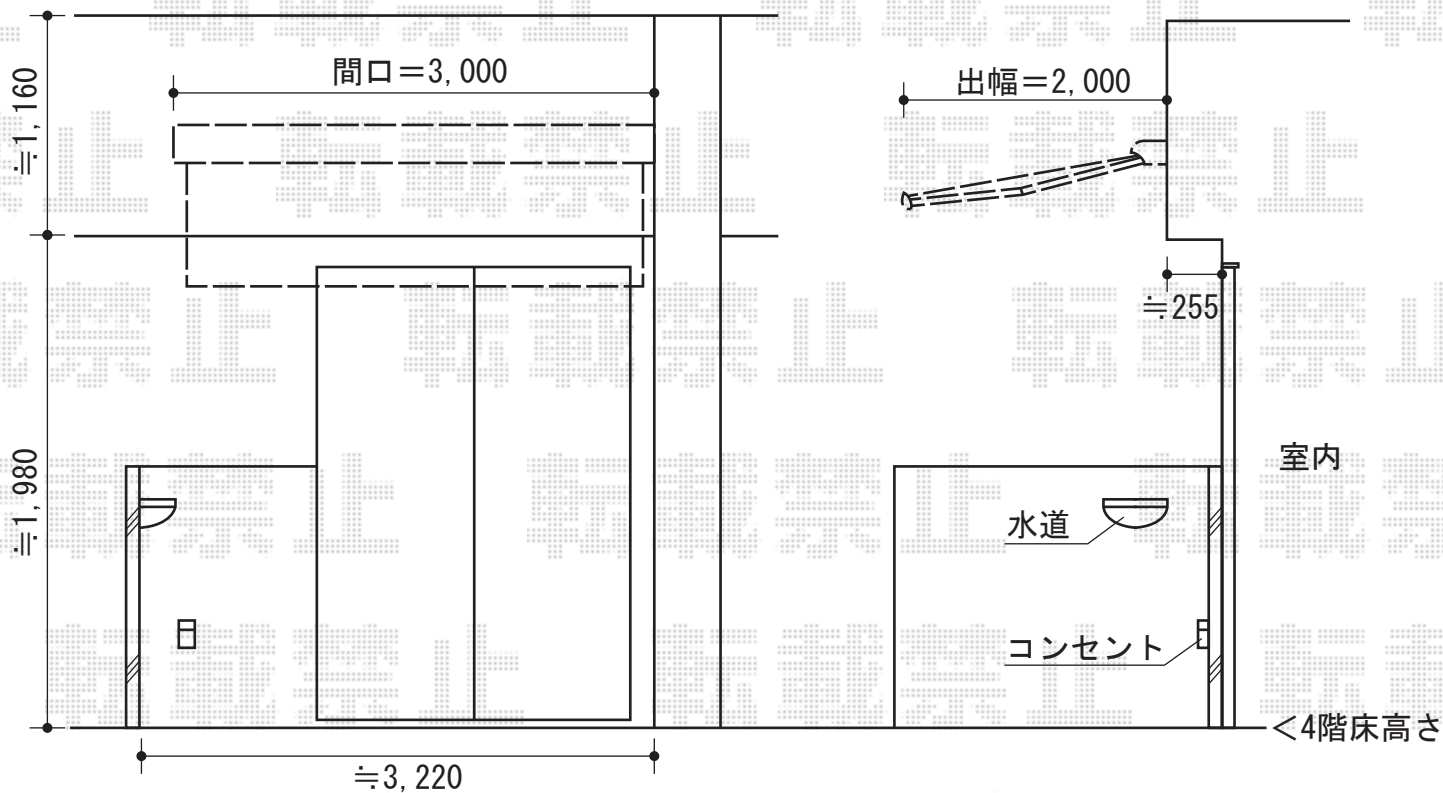

# マルキルクス フリューゲル 手動式

markilux マルキルクス フリューゲル 手動式  
間口=3,000mm  
出幅=2,000mm  
本体色：ホワイト【仮】  
キャンバス色：標準タイプ【未定】  
駆動：手動式  
クランクハンドル：1400タイプ

現場状況や作図制限により概略図の内容と多少の違いが生じることがございます。  
施工時は、現場優先とさせて頂きたく思いますので、お立会い頂き、  
最終のご指示のほど、何卒、宜しくお願い致します。