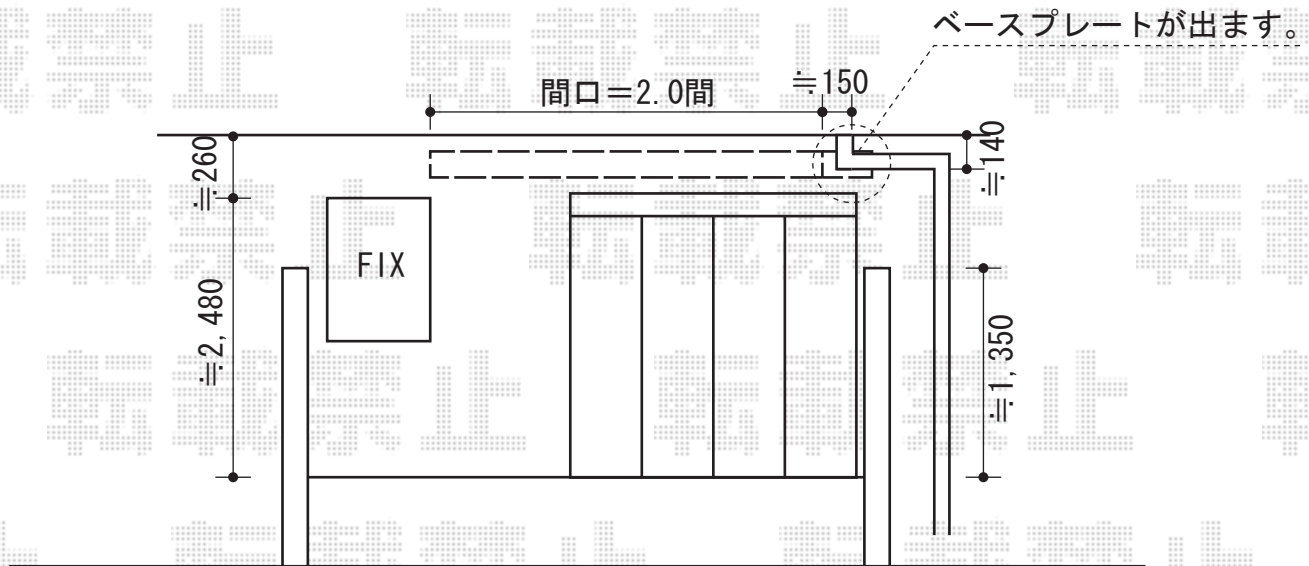

# 彩鳥C型 ボックスタイプ 手動式

トステム 彩鳥C型 ボックスタイプ 手動式  
間口=2.0間 (3,640mm)  
出幅=2,000mm  
本体色：シャイングレー  
キャンバス色：ポリエステル（ブルー）  
駆動：【特注】外観左  
クランクハンドル：1500タイプ

現場状況や作図制限により概略図の内容と多少の違いが生じることがございます。  
施工時は、現場優先とさせて頂きたく思いますので、お立会い頂き、  
最終のご指示のほど、何卒、宜しくお願い致します。