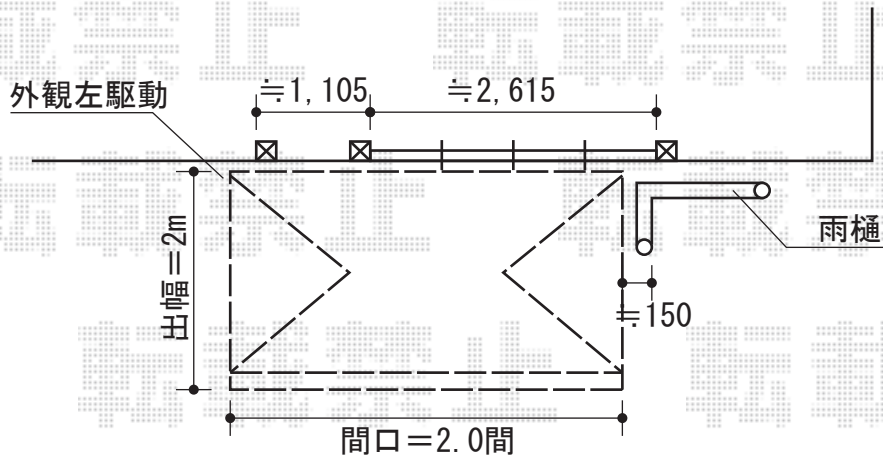

# 彩鳥C型 ボックスタイプ 手動式

トステム 彩鳥C型 ボックスタイプ 手動式  
間口=2.0間 (3,640mm)  
出幅=2,000mm  
本体色：シャイングレー  
キャンバス色：ポリエステル（ブルー）  
駆動：【特注】外観左  
クランクハンドル：1500タイプ

現場状況や作図制限により概略図の内容と多少の違いが生じることがございます。  
施工時は、現場優先とさせて頂きたく思いますので、お立会い頂き、  
最終のご指示のほど、何卒、宜しくお願い致します。