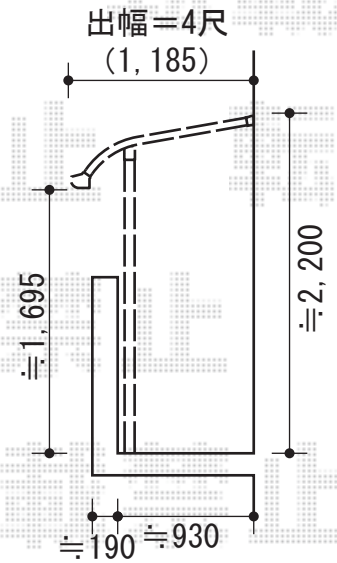

ライザーテラスⅡR型 単体 屋根タイプ 積雪～20cm対応

- 間口1.0間×出幅4尺 -

トステム ライザーテラスⅡR型 単体 屋根タイプ 積雪～20cm対応  
 間口=関東間1.0間 (柱芯々1,620mm 屋根幅1,840mm)  
 出幅=4尺 (1,185mm)  
 色：シャイングレー  
 屋根材：ポリカーボネート (ブラウン)  
 柱仕様：柱奥行移動タイプ  
 施工方法：上止め

- 間口1.5間×出幅4尺 -

トステム ライザーテラスⅡR型 単体 屋根タイプ 積雪～20cm対応  
 間口=関東間1.5間 (柱芯々2,530mm 屋根幅2,750mm)  
 出幅=4尺 (1,185mm)  
 色：シャイングレー  
 屋根材：ポリカーボネート (ブラウン)  
 柱仕様：柱奥行移動タイプ  
 施工方法：上止め

現場状況や作図制限により概略図の内容と多少の違いが生じることがございます。  
 施工時は、現場優先とさせていただきますので、お立会い頂き、  
 最終のご指示のほど、何卒、宜しくお願い致します。