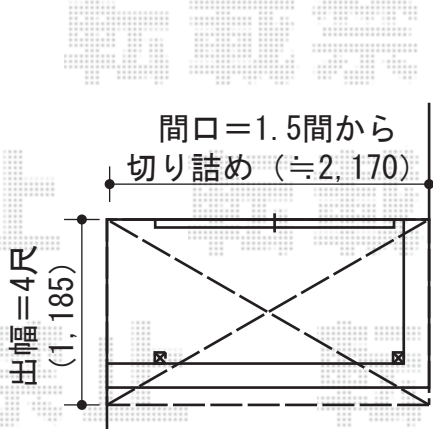

ライザーテラスⅡR型 単体 屋根タイプ 積雪～20cm対応

- 間口1.0間×出幅4尺 -

トステム ライザーテラスⅡR型 単体 屋根タイプ 積雪～20cm対応  
 間口=関東間1.0間 (柱芯々1,620mm 屋根幅1,840mm)  
 出幅=4尺 (1,185mm)  
 色：シャイングレー  
 屋根材：ポリカーボネート (ブラウン)  
 柱仕様：柱奥行移動タイプ  
 施工方法：上止め

- 間口1.5間×出幅4尺 -

トステム ライザーテラスⅡR型 単体 屋根タイプ 積雪～20cm対応  
 間口=関東間1.5間 (柱芯々2,530mm 屋根幅2,750mm)  
 出幅=4尺 (1,185mm)  
 色：シャイングレー  
 屋根材：ポリカーボネート (ブラウン)  
 柱仕様：柱奥行移動タイプ  
 施工方法：上止め

現場状況や作図制限により概略図の内容と多少の違いが生じることがございます。  
 施工時は、現場優先とさせていただきますので、お立会い頂き、  
 最終のご指示のほど、何卒、宜しくお願い致します。