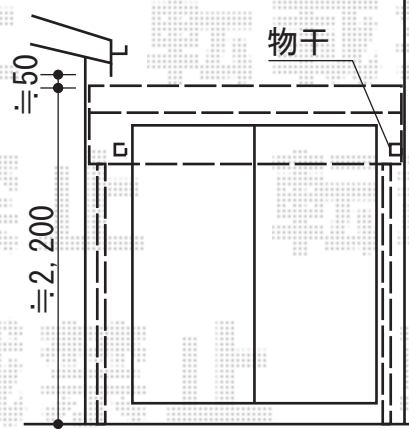

ライザーテラスⅡR型 単体 屋根タイプ 積雪～20cm対応

- 間口1.0間×出幅4尺 -

トステム ライザーテラスⅡR型 単体 屋根タイプ 積雪～20cm対応  
 間口=関東間1.0間 (柱芯々1,620mm 屋根幅1,840mm)  
 出幅=4尺 (1,185mm)  
 色：シャイングレー  
 屋根材：ポリカーボネート (ブラウン)  
 柱仕様：柱奥行移動タイプ  
 施工方法：上止め

- 間口1.5間×出幅4尺 -

トステム ライザーテラスⅡR型 単体 屋根タイプ 積雪～20cm対応  
 間口=関東間1.5間 (柱芯々2,530mm 屋根幅2,750mm)  
 出幅=4尺 (1,185mm)  
 色：シャイングレー  
 屋根材：ポリカーボネート (ブラウン)  
 柱仕様：柱奥行移動タイプ  
 施工方法：上止め

現場状況や作図制限により概略図の内容と多少の違いが生じることがございます。  
 施工時は、現場優先とさせていただきますので、お立会い頂き、  
 最終のご指示のほど、何卒、宜しくお願い致します。