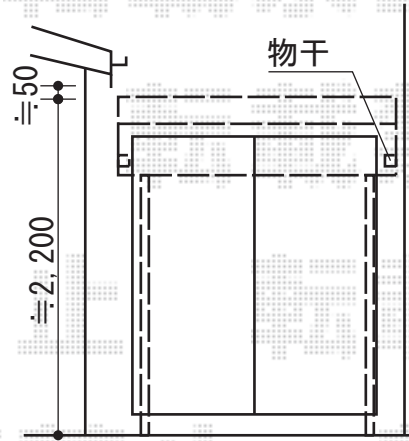

ライザーテラスⅡR型 単体 屋根タイプ 積雪～20cm対応

- 間口1.0間×出幅4尺 -

トステム ライザーテラスⅡR型 単体 屋根タイプ 積雪～20cm対応  
 間口=関東間1.0間 (柱芯々1,620mm 屋根幅1,840mm)  
 出幅=4尺 (1,185mm)  
 色：シャイングレー  
 屋根材：ポリカーボネート (ブラウン)  
 柱仕様：柱奥行移動タイプ  
 施工方法：上止め

- 間口1.5間×出幅4尺 -

トステム ライザーテラスⅡR型 単体 屋根タイプ 積雪～20cm対応  
 間口=関東間1.5間 (柱芯々2,530mm 屋根幅2,750mm)  
 出幅=4尺 (1,185mm)  
 色：シャイングレー  
 屋根材：ポリカーボネート (ブラウン)  
 柱仕様：柱奥行移動タイプ  
 施工方法：上止め

現場状況や作図制限により概略図の内容と多少の違いが生じることがございます。  
 施工時は、現場優先とさせていただきますので、お立会い頂き、  
 最終のご指示のほど、何卒、宜しくお願い致します。