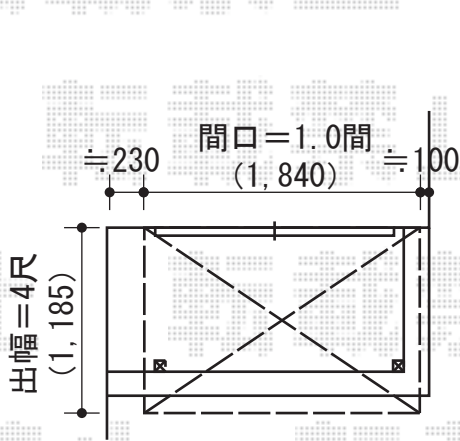

ライザーテラスⅡR型 単体 屋根タイプ 積雪～20cm対応

- 間口1.0間×出幅4尺 -

トステム ライザーテラスⅡR型 単体 屋根タイプ 積雪～20cm対応  
 間口=関東間1.0間 (柱芯々1,620mm 屋根幅1,840mm)  
 出幅=4尺 (1,185mm)  
 色：シャイングレー  
 屋根材：ポリカーボネート (ブラウン)  
 柱仕様：柱奥行移動タイプ  
 施工方法：上止め

- 間口1.5間×出幅4尺 -

トステム ライザーテラスⅡR型 単体 屋根タイプ 積雪～20cm対応  
 間口=関東間1.5間 (柱芯々2,530mm 屋根幅2,750mm)  
 出幅=4尺 (1,185mm)  
 色：シャイングレー  
 屋根材：ポリカーボネート (ブラウン)  
 柱仕様：柱奥行移動タイプ  
 施工方法：上止め

現場状況や作図制限により概略図の内容と多少の違いが生じることがございます。  
 施工時は、現場優先とさせていただきますので、お立会い頂き、  
 最終のご指示のほど、何卒、宜しくお願い致します。