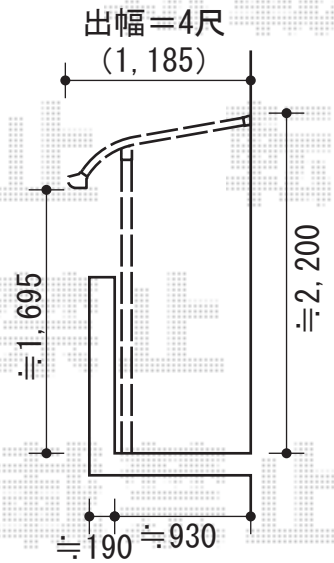

ライザーテラスⅡR型 単体 屋根タイプ 積雪～20cm対応

- 間口1.0間×出幅4尺 -

トステム ライザーテラスⅡR型 単体 屋根タイプ 積雪～20cm対応  
 間口=関東間1.0間 (柱芯々1,620mm 屋根幅1,840mm)  
 出幅=4尺 (1,185mm)  
 色: シャイングレー  
 屋根材: ポリカーボネート (ブラウン)  
 柱仕様: 柱奥行移動タイプ  
 施工方法: 上止め

- 間口1.5間×出幅4尺 -

トステム ライザーテラスⅡR型 単体 屋根タイプ 積雪～20cm対応  
 間口=関東間1.5間 (柱芯々2,530mm 屋根幅2,750mm)  
 出幅=4尺 (1,185mm)  
 色: シャイングレー  
 屋根材: ポリカーボネート (ブラウン)  
 柱仕様: 柱奥行移動タイプ  
 施工方法: 上止め

現場状況や作図制限により概略図の内容と多少の違いが生じることがございます。  
 施工時は、現場優先とさせていただきますので、お立会い頂き、  
 最終のご指示のほど、何卒、宜しくお願い致します。