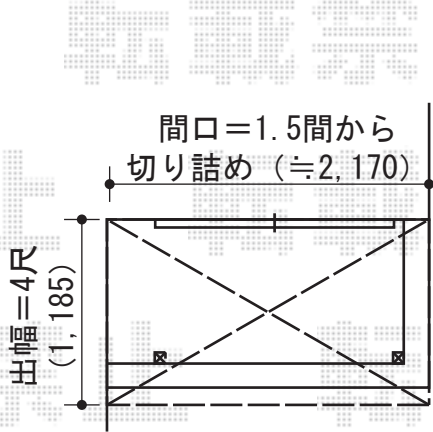

ライザーテラスⅡR型 単体 屋根タイプ 積雪～20cm対応

- 間口1.0間×出幅4尺 -

トステム ライザーテラスⅡR型 単体 屋根タイプ 積雪～20cm対応  
 間口=関東間1.0間 (柱芯々1,620mm 屋根幅1,840mm)  
 出幅=4尺 (1,185mm)  
 色: シャイングレー  
 屋根材: ポリカーボネート (ブラウン)  
 柱仕様: 柱奥行移動タイプ  
 施工方法: 上止め

- 間口1.5間×出幅4尺 -

トステム ライザーテラスⅡR型 単体 屋根タイプ 積雪～20cm対応  
 間口=関東間1.5間 (柱芯々2,530mm 屋根幅2,750mm)  
 出幅=4尺 (1,185mm)  
 色: シャイングレー  
 屋根材: ポリカーボネート (ブラウン)  
 柱仕様: 柱奥行移動タイプ  
 施工方法: 上止め

現場状況や作図制限により概略図の内容と多少の違いが生じることがございます。  
 施工時は、現場優先とさせていただきますので、お立会い頂き、  
 最終のご指示のほど、何卒、宜しくお願い致します。