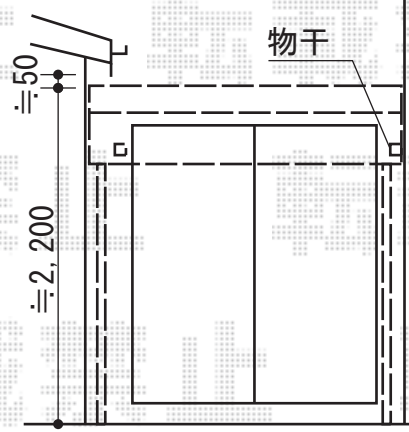

ライザーテラスⅡR型 単体 屋根タイプ 積雪～20cm対応

- 間口1.0間×出幅4尺 -

トステム ライザーテラスⅡR型 単体 屋根タイプ 積雪～20cm対応  
 間口=関東間1.0間 (柱芯々1,620mm 屋根幅1,840mm)  
 出幅=4尺 (1,185mm)  
 色: シャイングレー  
 屋根材: ポリカーボネート (ブラウン)  
 柱仕様: 柱奥行移動タイプ  
 施工方法: 上止め

- 間口1.5間×出幅4尺 -

トステム ライザーテラスⅡR型 単体 屋根タイプ 積雪～20cm対応  
 間口=関東間1.5間 (柱芯々2,530mm 屋根幅2,750mm)  
 出幅=4尺 (1,185mm)  
 色: シャイングレー  
 屋根材: ポリカーボネート (ブラウン)  
 柱仕様: 柱奥行移動タイプ  
 施工方法: 上止め

現場状況や作図制限により概略図の内容と多少の違いが生じることがございます。  
 施工時は、現場優先とさせていただきますので、お立会い頂き、  
 最終のご指示のほど、何卒、宜しくお願い致します。