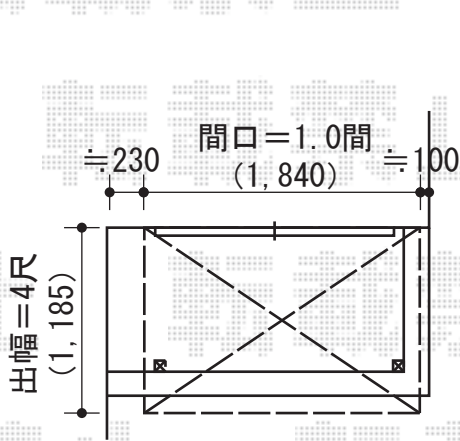

ライザーテラスⅡR型 単体 屋根タイプ 積雪～20cm対応

- 間口1.0間×出幅4尺 -

トステム ライザーテラスⅡR型 単体 屋根タイプ 積雪～20cm対応  
 間口=関東間1.0間 (柱芯々1,620mm 屋根幅1,840mm)  
 出幅=4尺 (1,185mm)  
 色: シャイングレー  
 屋根材: ポリカーボネート (ブラウン)  
 柱仕様: 柱奥行移動タイプ  
 施工方法: 上止め

- 間口1.5間×出幅4尺 -

トステム ライザーテラスⅡR型 単体 屋根タイプ 積雪～20cm対応  
 間口=関東間1.5間 (柱芯々2,530mm 屋根幅2,750mm)  
 出幅=4尺 (1,185mm)  
 色: シャイングレー  
 屋根材: ポリカーボネート (ブラウン)  
 柱仕様: 柱奥行移動タイプ  
 施工方法: 上止め

現場状況や作図制限により概略図の内容と多少の違いが生じることがございます。  
 施工時は、現場優先とさせていただきますので、お立会い頂き、  
 最終のご指示のほど、何卒、宜しくお願い致します。