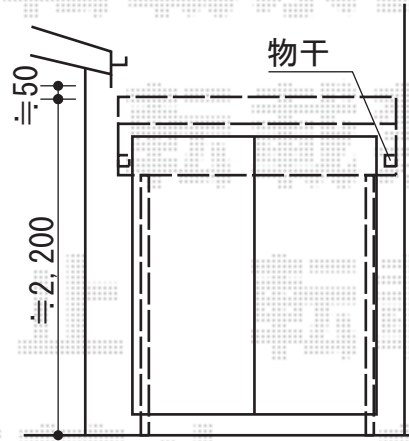

ライザーテラスⅡR型 単体 屋根タイプ 積雪～20cm対応

- 間口1.0間×出幅4尺 -

トステム ライザーテラスⅡR型 単体 屋根タイプ 積雪～20cm対応  
 間口=関東間1.0間 (柱芯々1,620mm 屋根幅1,840mm)  
 出幅=4尺 (1,185mm)  
 色: シャイングレー  
 屋根材: ポリカーボネート (ブラウン)  
 柱仕様: 柱奥行移動タイプ  
 施工方法: 上止め

- 間口1.5間×出幅4尺 -

トステム ライザーテラスⅡR型 単体 屋根タイプ 積雪～20cm対応  
 間口=関東間1.5間 (柱芯々2,530mm 屋根幅2,750mm)  
 出幅=4尺 (1,185mm)  
 色: シャイングレー  
 屋根材: ポリカーボネート (ブラウン)  
 柱仕様: 柱奥行移動タイプ  
 施工方法: 上止め

現場状況や作図制限により概略図の内容と多少の違いが生じることがございます。  
 施工時は、現場優先とさせていただきますので、お立会い頂き、  
 最終のご指示のほど、何卒、宜しくお願い致します。