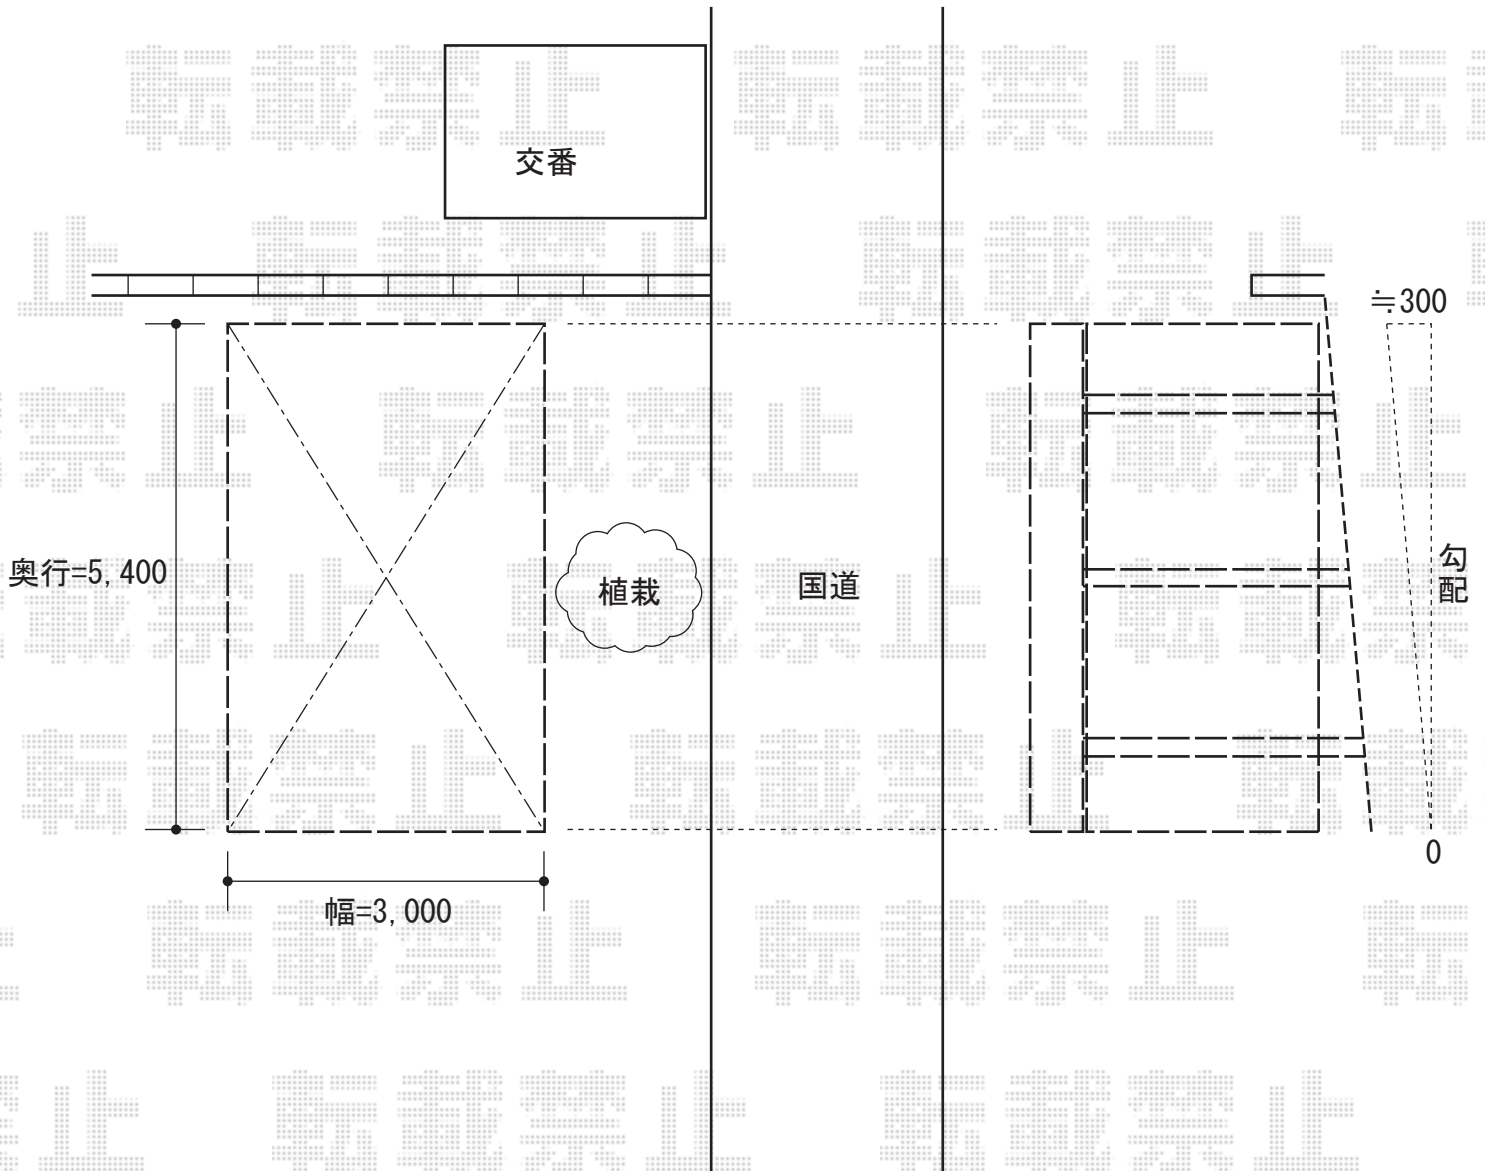

レイナワンポート 積雪～20cm対応

YKK AP レイナワンポート 積雪～20cm対応
幅=3,034mm
奥行=5,768mm
色：ブラウン
屋根材：ポリカーボネート（アースブルー）
【手前】柱仕様：標準柱仕様（有効高 約2,000mm）
【奥】柱仕様：ハイルフ仕様（有効高 約2,355mm）

YKK AP 【両側】サイドパネル2段
本体（L×H）：5,768mm×1,873mm
間柱：ハイルフ仕様
色：ブラウン
パネル材：ポリカーボネート（アースブルー）