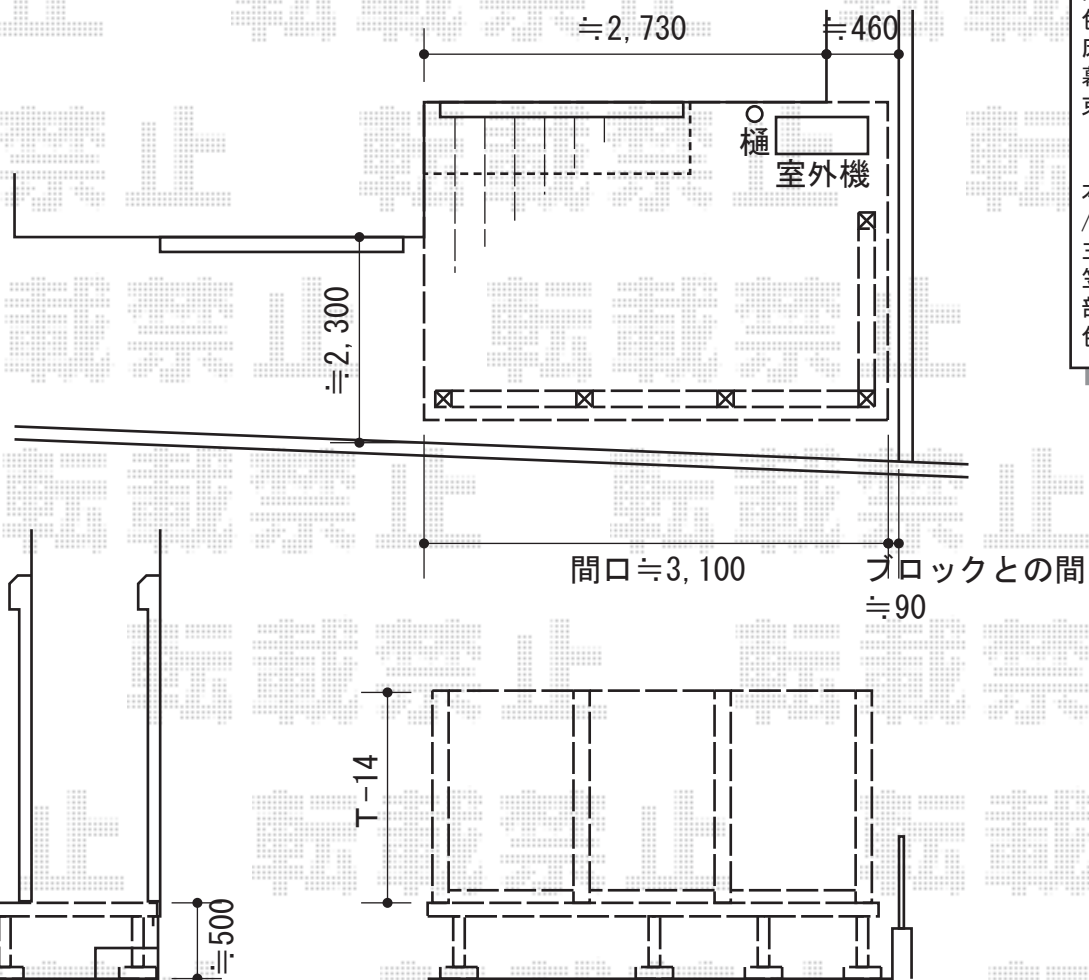

リコステージⅡ 単体

トステム リコステージⅡ 単体
間口=関東間2.0間 (3,660mm)
出幅=7尺 (2,133mm)
色: ライトベージュ
床板: 標準/縦貼り
幕板: 幕板A (厚31mm)
東柱: 東柱B (400~500mm)

トステム リコステージⅡ ウッドパーティション
本体1枚 (W×H) = (W1,200×H1,400mm) ×4スパン
/パネル材=フラットラチスパネル (粗目)
主柱: ベース仕様 T-14×5本+ベースプレート一式
笠木: 上下棧セット×4
部品: 柱控え部材×4
色: ライトベージュ