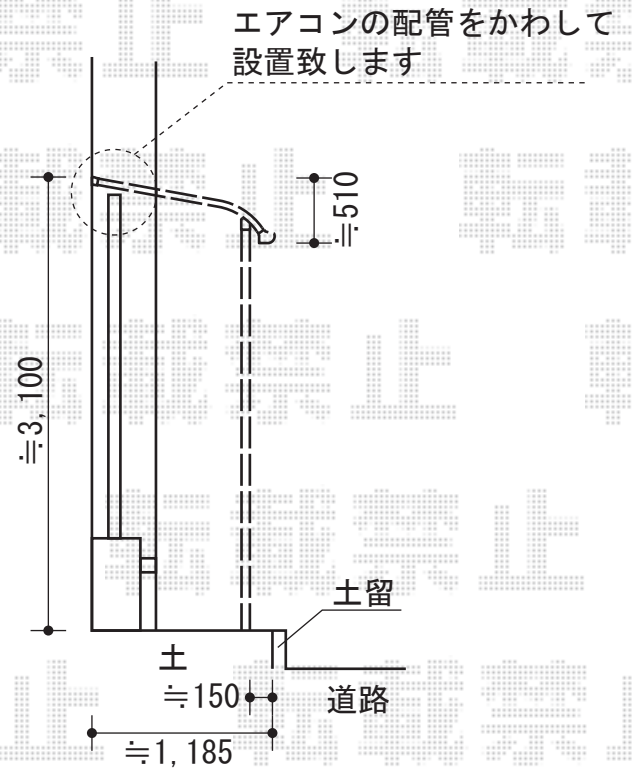

ライザーテラスII R型 単体 テラスタイプ 積雪~20cm対応

出来るかぎり
入隅側に寄せて設置致します

施工に際して、
境界位置のご確認をお願い致します。

トステム ライザーテラスII R型 単体 テラスタイプ 積雪~20cm対応
 間口=関東間2.0間 (柱芯々3,440mm 屋根幅3,660mm)
 出幅=4尺 (1,185mm)
 色：ホワイト
 屋根材：ポリカーボネート (ブルースモーク)
 柱仕様：柱奥行移動タイプ柱位置固定タイプ
 施工方法：上止め仕様

トステム 前面スクリーン 1段仕様
 高さ=980.5mm
 間口=関東間2.0間用
 色：ホワイト
 パネル材：ポリカーボネート (ブルースモーク)
 柱仕様：柱奥行移動タイプ用長尺タイプ

現場状況や作図制限により概略図の内容と多少の違いが生じることがございます。
 施工時は、現場優先とさせて頂きたく思いますので、お立会い頂き、
 最終のご指示のほど、何卒、宜しくお願い致します。

EX-SHOP
 HTTP://WWW.EX-SHOP.NET