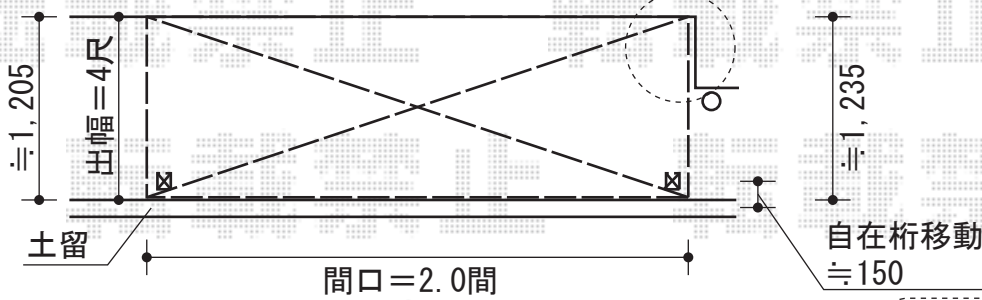

ライザーテラスII R型 単体 テラスタイプ 積雪~20cm対応

出来るかぎり
入隅側に寄せて設置致します

施工に際して、
境界位置のご確認をお願い致します。

トステム ライザーテラスII R型 単体 テラスタイプ 積雪~20cm対応
 間口=関東間2.0間 (柱芯々3,440mm 屋根幅3,660mm)
 出幅=4尺 (1,185mm)
 色：ホワイト
 屋根材：ポリカーボネート (ブルースモーク)
 柱仕様：柱奥行移動タイプ柱位置固定タイプ
 施工方法：上止め仕様

トステム 前面スクリーン 1段仕様
 高さ=980.5mm
 間口=関東間2.0間用
 色：ホワイト
 パネル材：ポリカーボネート (ブルースモーク)
 柱仕様：柱奥行移動タイプ用長尺タイプ

現場状況や作図制限により概略図の内容と多少の違いが生じることがございます。
 施工時は、現場優先とさせて頂きたく思いますので、お立会い頂き、
 最終のご指示のほど、何卒、宜しくお願い致します。

EX-SHOP
 HTTP://WWW.EX-SHOP.NET