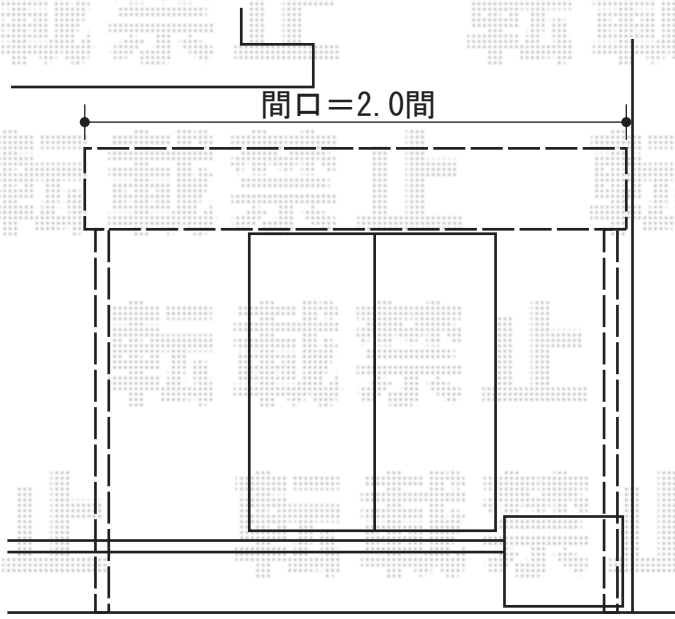

ライザーテラスII R型 単体 テラスタイプ 積雪~20cm対応

出来るかぎり
入隅側に寄せて設置致します

施工に際して、
境界位置のご確認をお願い致します。

トステム ライザーテラスII R型 単体 テラスタイプ 積雪~20cm対応
 間口=関東間2.0間 (柱芯々3,440mm 屋根幅3,660mm)
 出幅=4尺 (1,185mm)
 色：ホワイト
 屋根材：ポリカーボネート (ブルースモーク)
 柱仕様：柱奥行移動タイプ柱位置固定タイプ
 施工方法：上止め仕様

トステム 前面スクリーン 1段仕様
 高さ=980.5mm
 間口=関東間2.0間用
 色：ホワイト
 パネル材：ポリカーボネート (ブルースモーク)
 柱仕様：柱奥行移動タイプ用長尺タイプ

現場状況や作図制限により概略図の内容と多少の違いが生じることがございます。
 施工時は、現場優先とさせて頂きたく思いますので、お立会い頂き、
 最終のご指示のほど、何卒、宜しくお願い致します。

EX-SHOP
 HTTP://WWW.EX-SHOP.NET