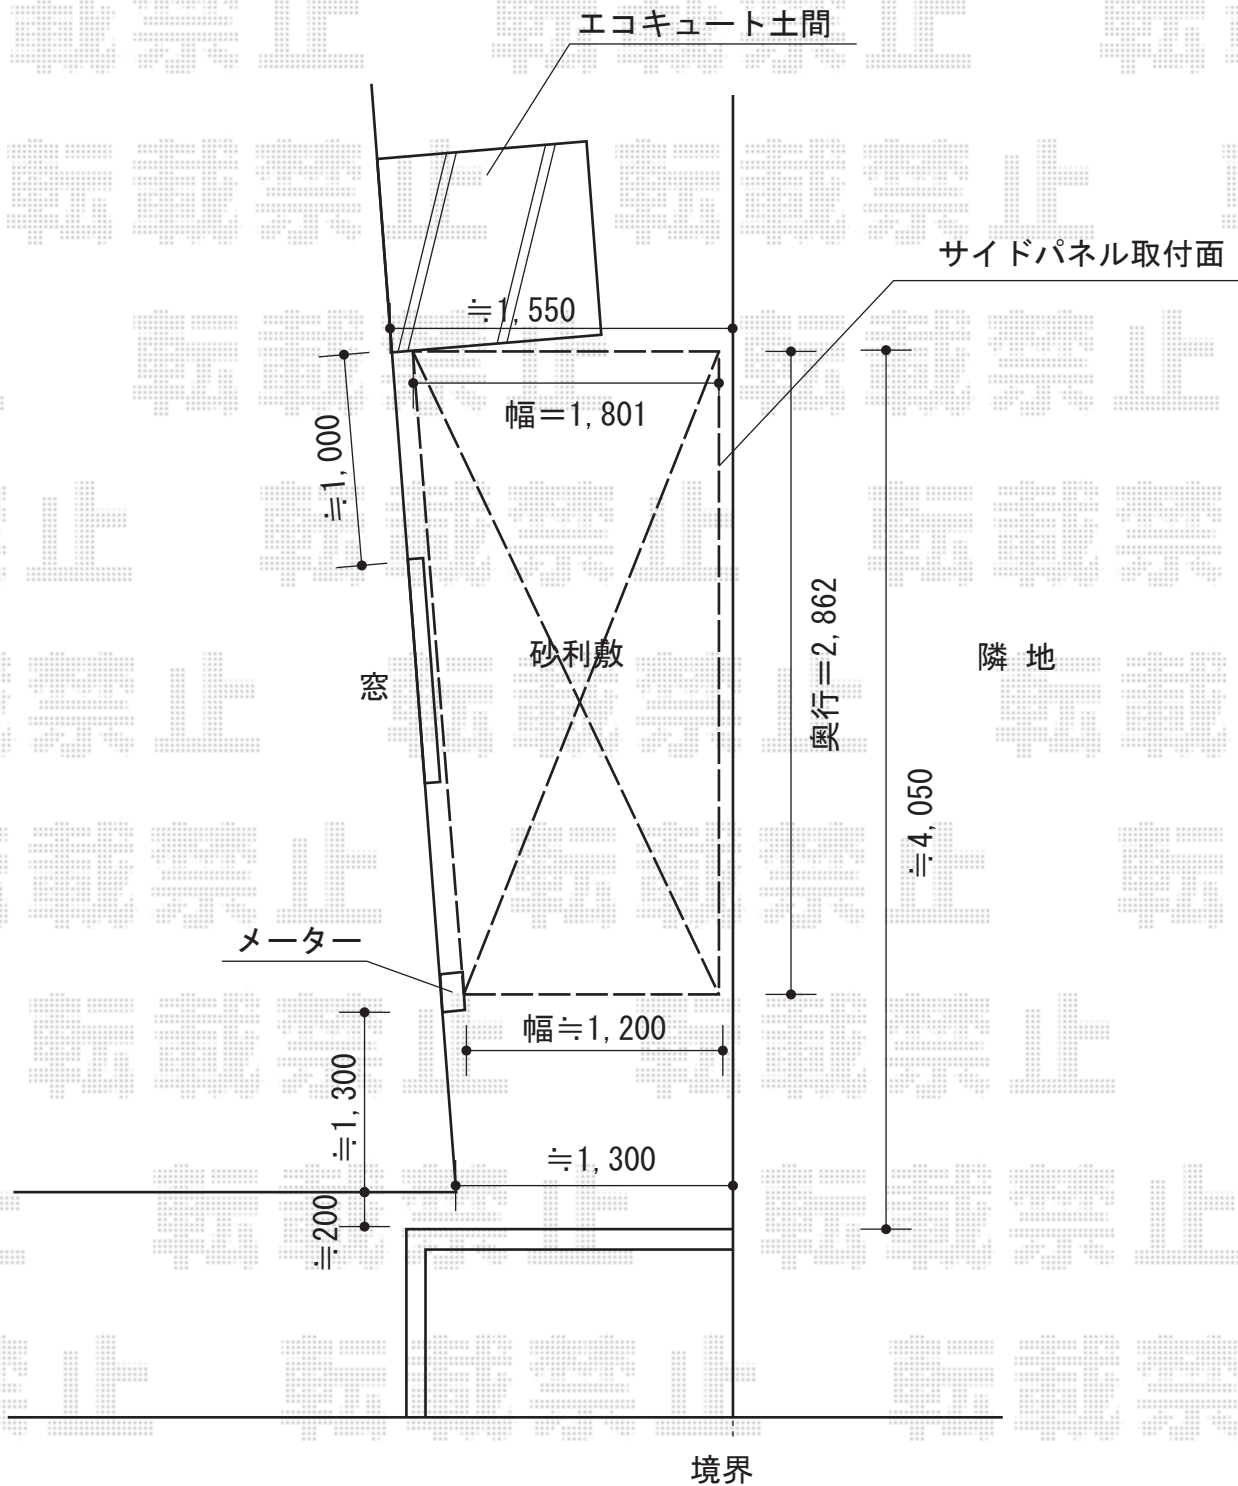

カーブパークシグマⅢ パネル1面囲い 積雪～20cm対応

トステム カーブパークシグマⅢ パネル1面囲い 積雪～20cm対応
 幅=1,801mm
 奥行=2,962mm
 色：ホワイト
 屋根・パネル材：ポリカーボネート（クリアマット/すりガラス調）
 柱仕様：ロング柱23仕様（有効高 約2,312mm）
 追加部材：台形納まり加工用部材

現場状況や作図制限により概略図の内容と多少の違いが生じることがございます。
 施工時は、現場優先とさせて頂きたく思いますので、お立会い頂き、
 最終のご指示のほど、何卒、宜しくお願い致します。