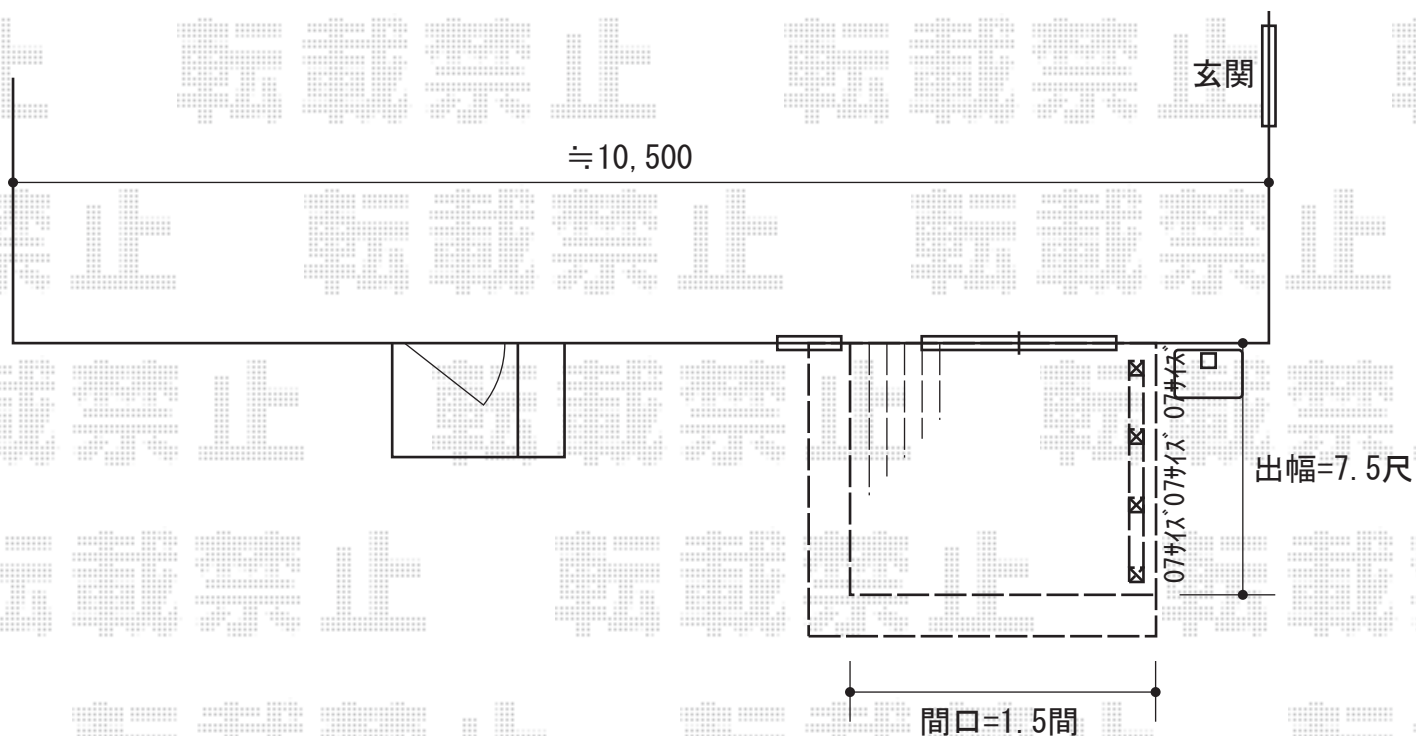

リウッドデッキII 標準 単体

- 本体:1.5間×7.5尺 -

YKK AP リウッドデッキII 標準 単体
間口=1.5間 (2,784mm) 出幅=7.5尺 (2,305mm)
色: ウォームグレイ 床板: 縦貼り
束柱: KLタイプ (H600~700) /カームブラック
段床セット (1段) 標準 正面・片側タイプ
リウッドデッキフェンス2型 (ラチス格子)

現場状況や作図制限により概略図の内容と多少の違いが生じることがございます。
施工時は、現場優先とさせて頂きたく思いますので、お立会い頂き、
最終のご指示のほど、何卒、宜しくお願い致します。