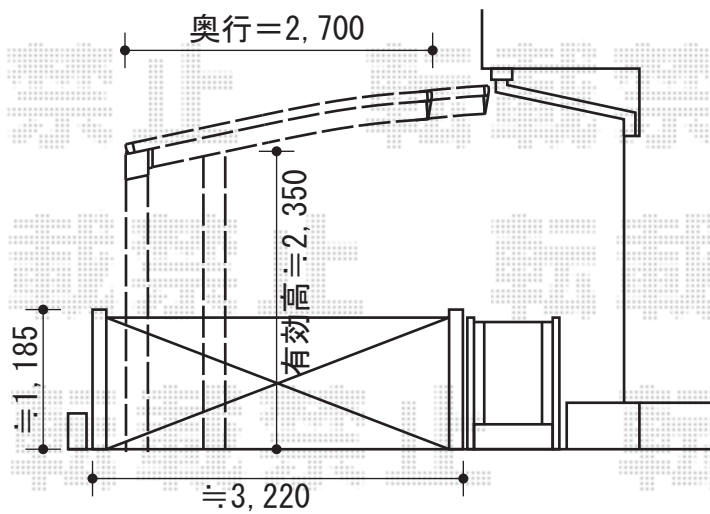

# カーポート・カーゲート

EX-SHOP プレシオスポート 積雪~20cm対応  
幅=2,700mm  
奥行=5,052mm  
色：ノーブルステン  
屋根材：ポリカーボネート（スカイブルー）  
柱仕様：ハイルーフ仕様（有効高 約2,355mm）

EX-SHOP トリップゲート PA型 ノンレール 片開き  
開口幅=3,256mm  
全幅=3,356mm  
たたみ幅=488mm  
高さ=1,182mm  
色：ホワイト  
キャスター数：2  
落棒数：2