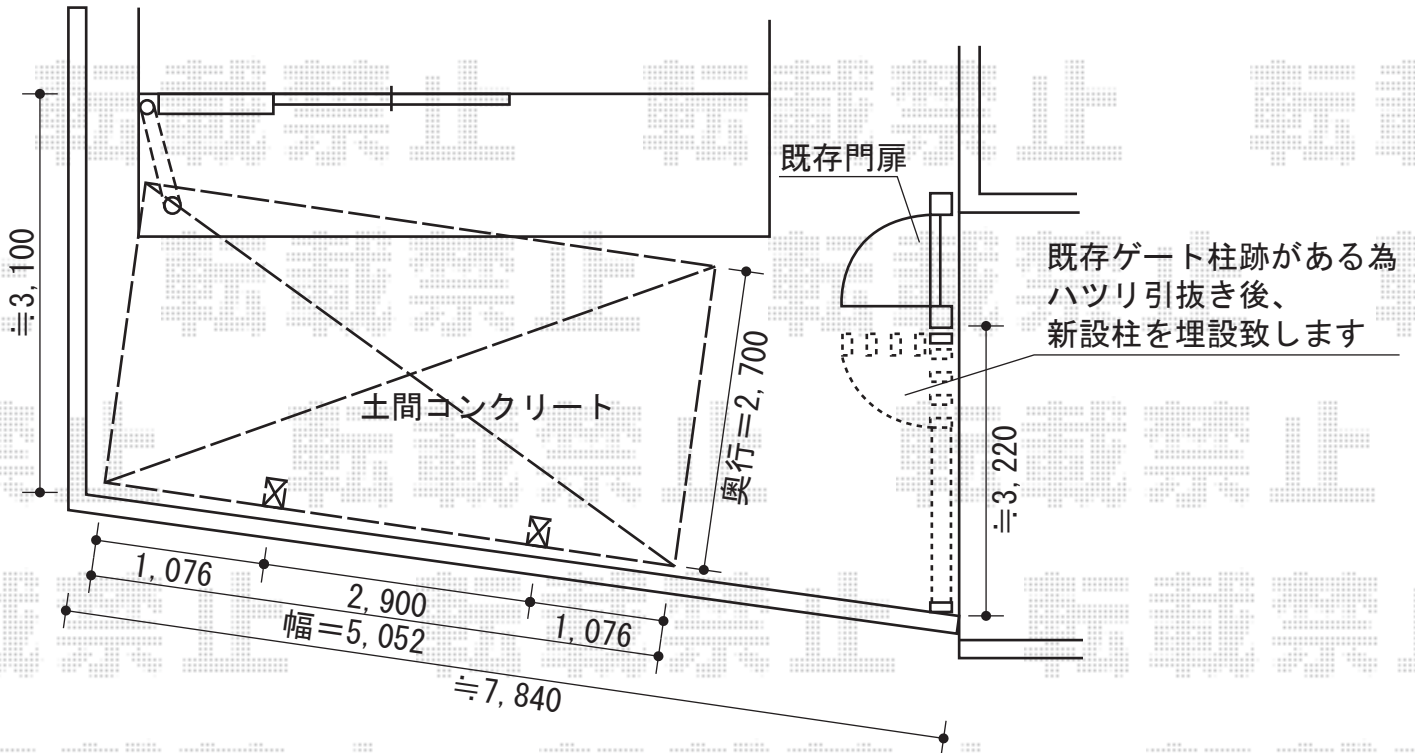

# カーポート・カーゲート

EX-SHOP プレシオスポート 積雪~20cm対応  
幅=2,700mm  
奥行=5,052mm  
色：ノーブルステン  
屋根材：ポリカーボネート（スカイブルー）  
柱仕様：ハイルーフ仕様（有効高 約2,355mm）

EX-SHOP トリップゲート PA型 ノンレール 片開き  
開口幅=3,256mm  
全幅=3,356mm  
たたみ幅=488mm  
高さ=1,182mm  
色：ホワイト  
キャスター数：2  
落棒数：2

現場状況や作図制限により概略図の内容と多少の違いが生じることがございます。  
施工時は、現場優先とさせて頂きたく思いますので、お立会い頂き、  
最終のご指示のほど、何卒、宜しくお願い致します。

EX-SHOP  
HTTP://WWW.EX-SHOP.NET

担当：堀

全ての著作権は、エクスショップに帰属します。当社とのお取引目的外の使用・複製・転載禁止となっております。