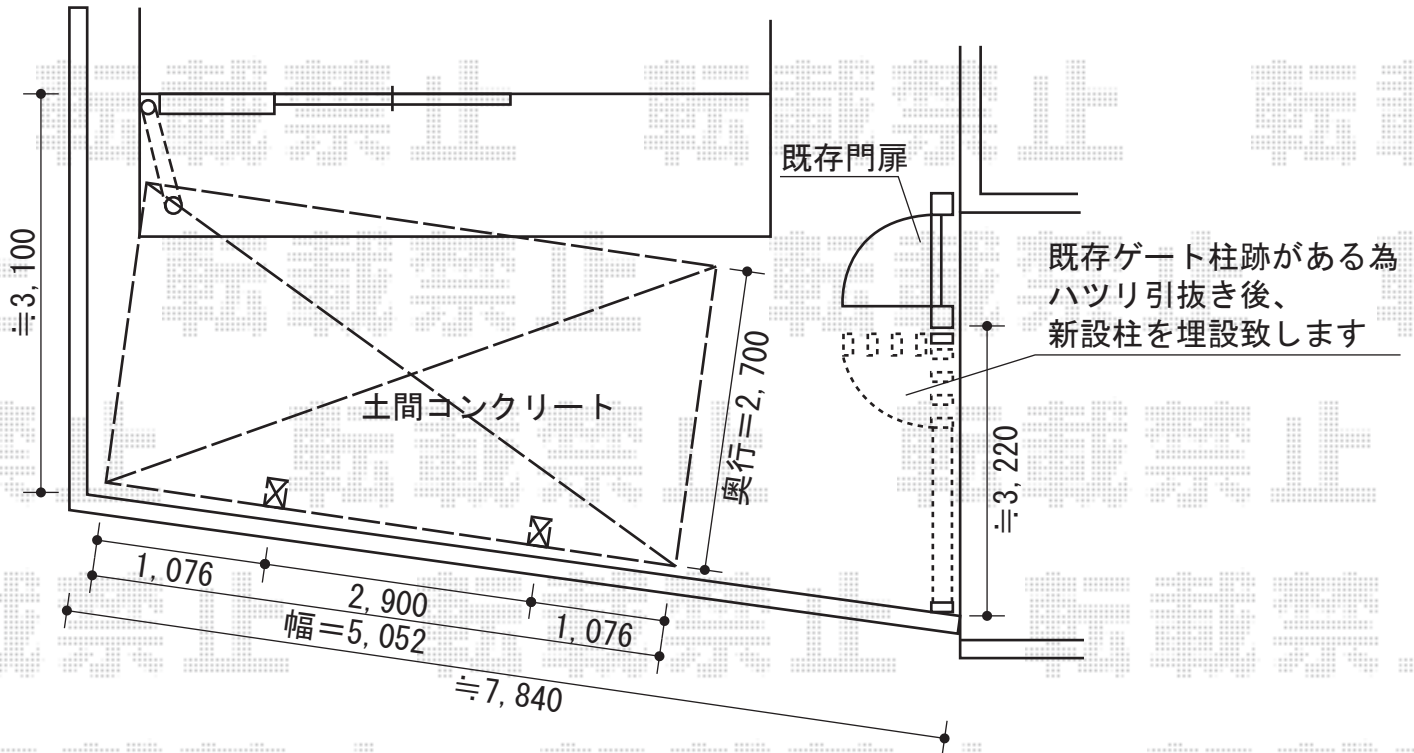

カーポート・カーゲート

EX-SHOP プレシオスポート 積雪~20cm対応
 幅=2,700mm
 奥行=5,052mm
 色：ノーブルステン
 屋根材：ポリカーボネート（スカイブルー）
 柱仕様：ハイルーフ仕様（有効高 約2,355mm）

EX-SHOP トリップゲート PA型 ノンレール 片開き
 開口幅=3,256mm
 全幅=3,356mm
 たたみ幅=488mm
 高さ=1,182mm
 色：ホワイト
 キャスター数：2
 落棒数：2

現場状況や作図制限により概略図の内容と多少の違いが生じることがございます。
 施工時は、現場優先とさせて頂きたく思いますので、お立会い頂き、
 最終のご指示のほど、何卒、宜しくお願い致します。

EX-SHOP
[HTTP://WWW.EX-SHOP.NET](http://www.ex-shop.net)

担当：堀

全ての著作権は、エクスショップに帰属します。当社とのお取引目的外の使用・複製・転載禁止となっております。