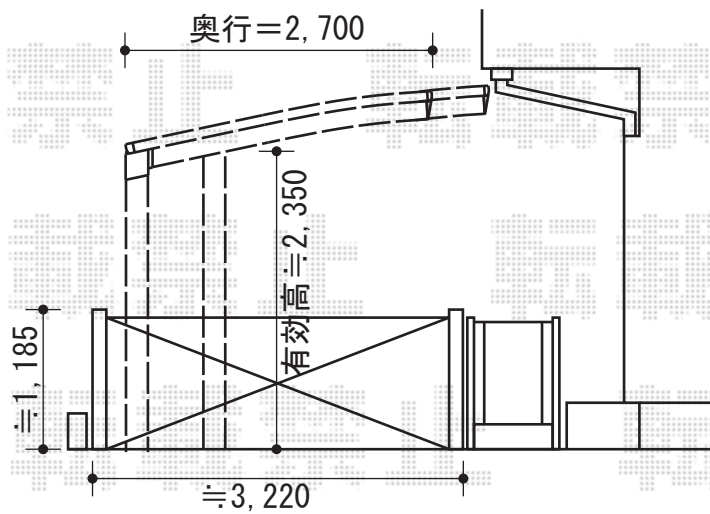

カーポート・カーゲート

EX-SHOP プレシオスポート 積雪~20cm対応
 幅=2,700mm
 奥行=5,052mm
 色：ノーブルステン
 屋根材：ポリカーボネート（スカイブルー）
 柱仕様：ハイルーフ仕様（有効高 約2,355mm）

EX-SHOP トリップゲート PA型 ノンレール 片開き
 開口幅=3,256mm
 全幅=3,356mm
 たたみ幅=488mm
 高さ=1,182mm
 色：ホワイト
 キャスター数：2
 落棒数：2