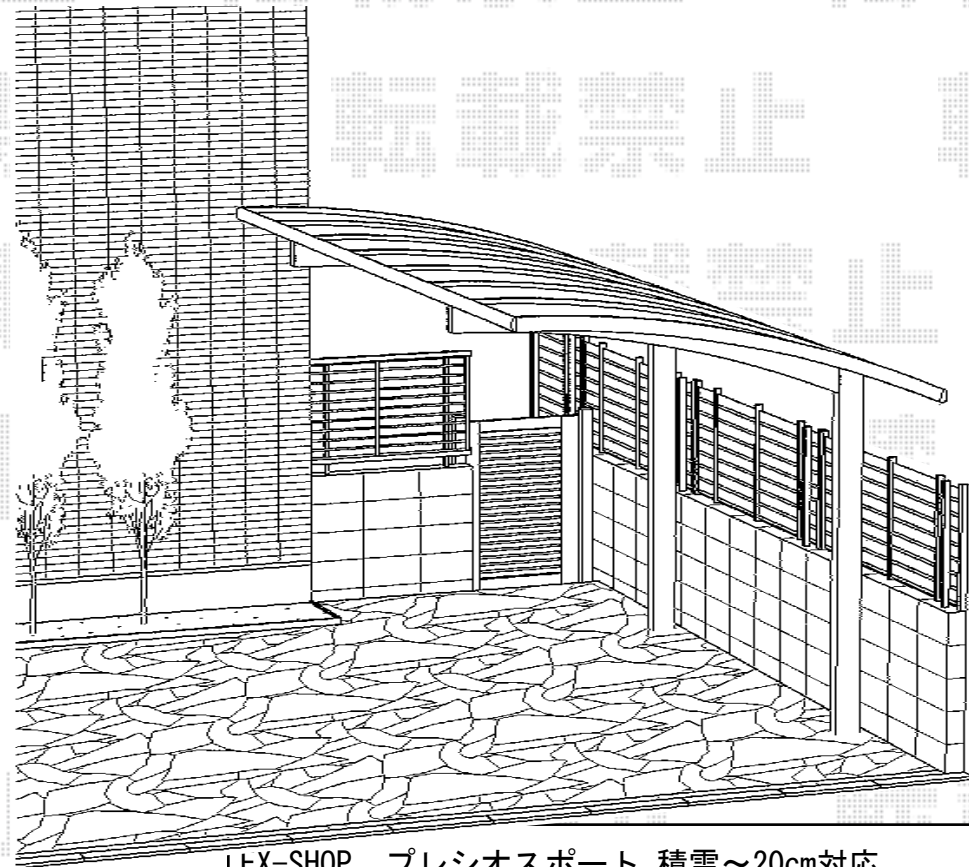

プレシオSPORT 積雪～20cm対応

EX-SHOP プレシオSPORT 積雪～20cm対応

幅=2,700mm

奥行=5,052mm

色：チャコールブラック

屋根材：熱線遮断ポリカーボネート（スカイブルーマット調）

柱仕様：ハイルーフ仕様（有効高 約2,355mm）

現場状況や作図制限により概略図の内容と多少の違いが生じることがございます。
施工時は、現場優先とさせて頂きたく思いますので、お立会い頂き、
最終のご指示のほど、何卒、宜しくお願い致します。