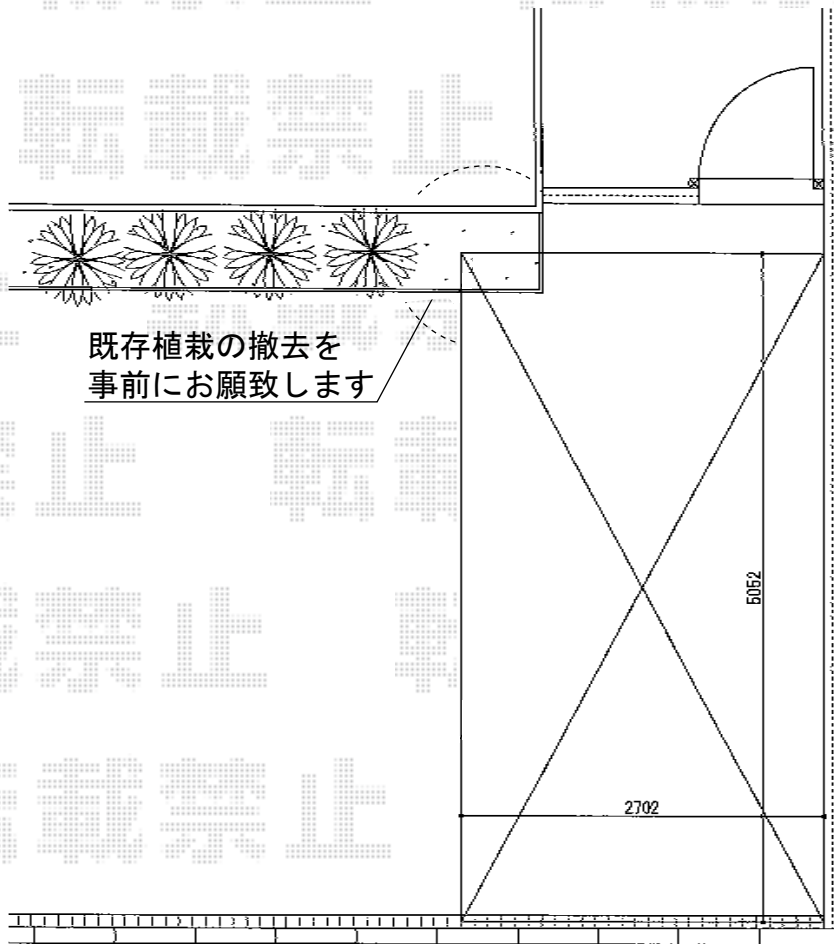

プレシオSPORT 積雪～20cm対応

EX-SHOP プレシオSPORT 積雪～20cm対応

幅=2,700mm

奥行=5,052mm

色：チャコールブラック

屋根材：熱線遮断ポリカーボネート（スカイブルーマット調）

柱仕様：ハイルーフ仕様（有効高 約2,355mm）

現場状況や作図制限により概略図の内容と多少の違いが生じることがございます。
施工時は、現場優先とさせて頂きたく思いますので、お立会い頂き、
最終のご指示のほど、何卒、宜しくお願い致します。