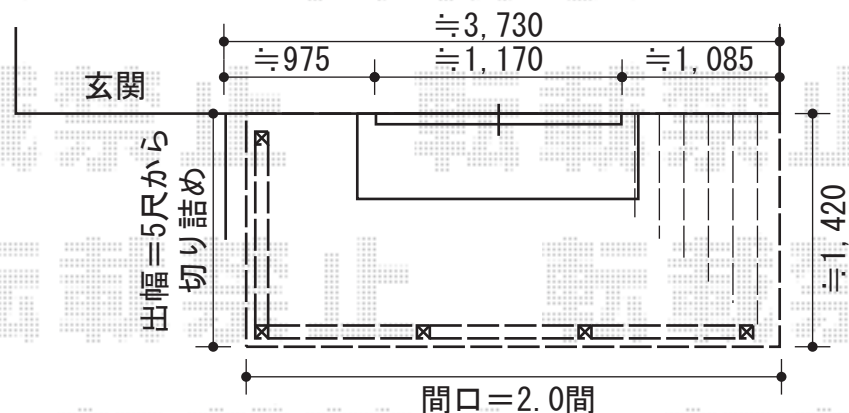

リコステージII 単体+デッキフェンス 井桁格子パネル

トステム リコステージII 単体
 間口=2.0間 (3,660mm)
 出幅=5尺 (1,533mm)
 色：ダークブラウン
 床板：縦貼り
 幕板：幕板A (厚タイプ)
 束柱：束柱B (400~550mm)

トステム デッキフェンス 井桁格子パネル
 本体1枚 (W×H) = (1,200mm×800mm) × 4枚
 支柱：5本
 色：ダークブラウン

現場状況や作図制限により概略図の内容と多少の違いが生じることがございます。
 施工時は、現場優先とさせて頂きたく思いますので、お立会い頂き、
 最終のご指示のほど、何卒、宜しくお願い致します。

ブロック外に幕板が納まるように致します

EX-SHOP
 HTTP://WWW.EX-SHOP.NET
 担当：八浦