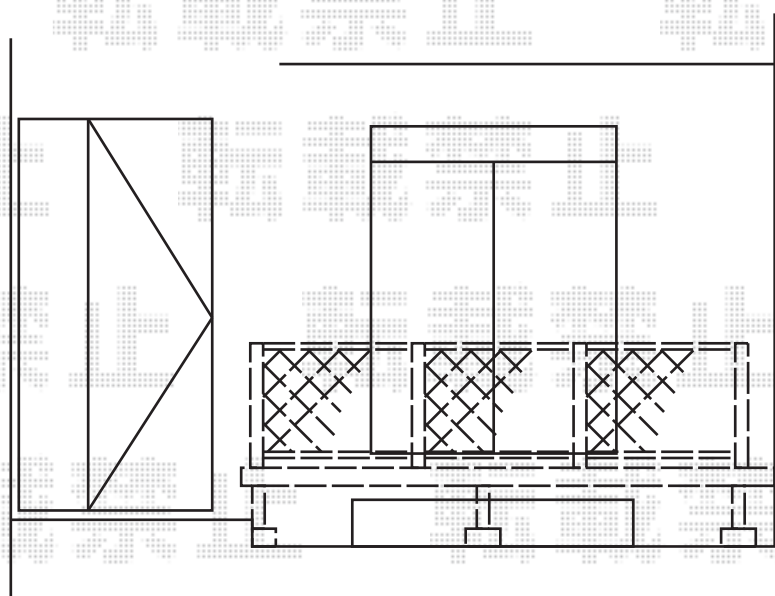

リコステージII 単体+デッキフェンス 井桁格子パネル

トステム リコステージII 単体
 間口=2.0間 (3,660mm)
 出幅=5尺 (1,533mm)
 色：ダークブラウン
 床板：縦貼り
 幕板：幕板A (厚タイプ)
 束柱：束柱B (400~550mm)

トステム デッキフェンス 井桁格子パネル
 本体1枚 (W×H) = (1,200mm×800mm) × 4枚
 支柱：5本
 色：ダークブラウン

現場状況や作図制限により概略図の内容と多少の違いが生じることがございます。
 施工時は、現場優先とさせて頂きたく思いますので、お立会い頂き、
 最終のご指示のほど、何卒、宜しくお願い致します。

ブロック外に幕板が納まるように致します

EX-SHOP
 HTTP://WWW.EX-SHOP.NET
 担当：八浦