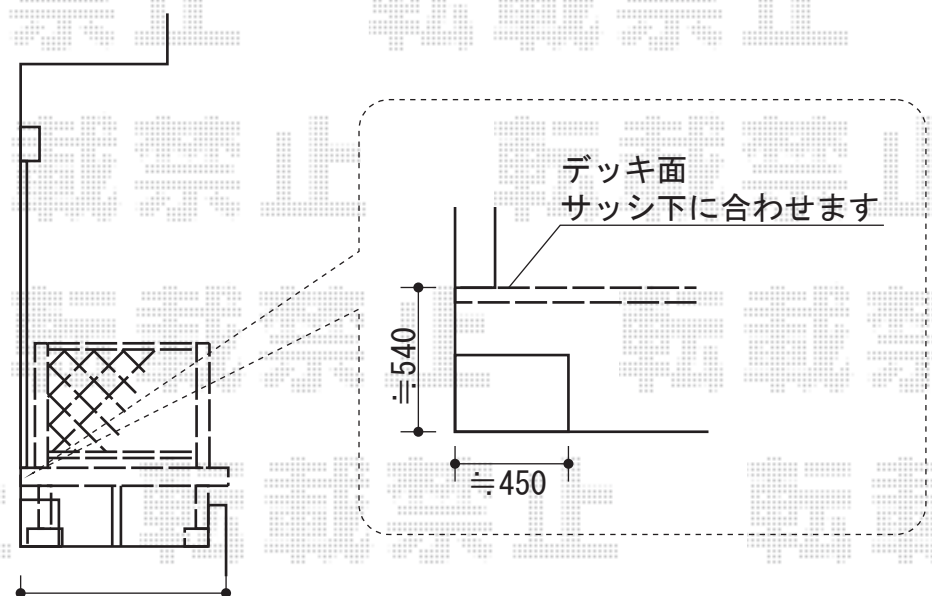

リコステージII 単体+デッキフェンス 井桁格子パネル

トステム リコステージII 単体
 間口=2.0間 (3,660mm)
 出幅=5尺 (1,533mm)
 色：ダークブラウン
 床板：縦貼り
 幕板：幕板A (厚タイプ)
 束柱：束柱B (400~550mm)

トステム デッキフェンス 井桁格子パネル
 本体1枚 (W×H) = (1,200mm×800mm) × 4枚
 支柱：5本
 色：ダークブラウン

現場状況や作図制限により概略図の内容と多少の違いが生じることがございます。
 施工時は、現場優先とさせて頂きたく思いますので、お立会い頂き、
 最終のご指示のほど、何卒、宜しくお願い致します。

ブロック外に幕板が納まるように致します

EX-SHOP
 HTTP://WWW.EX-SHOP.NET
 担当：八浦