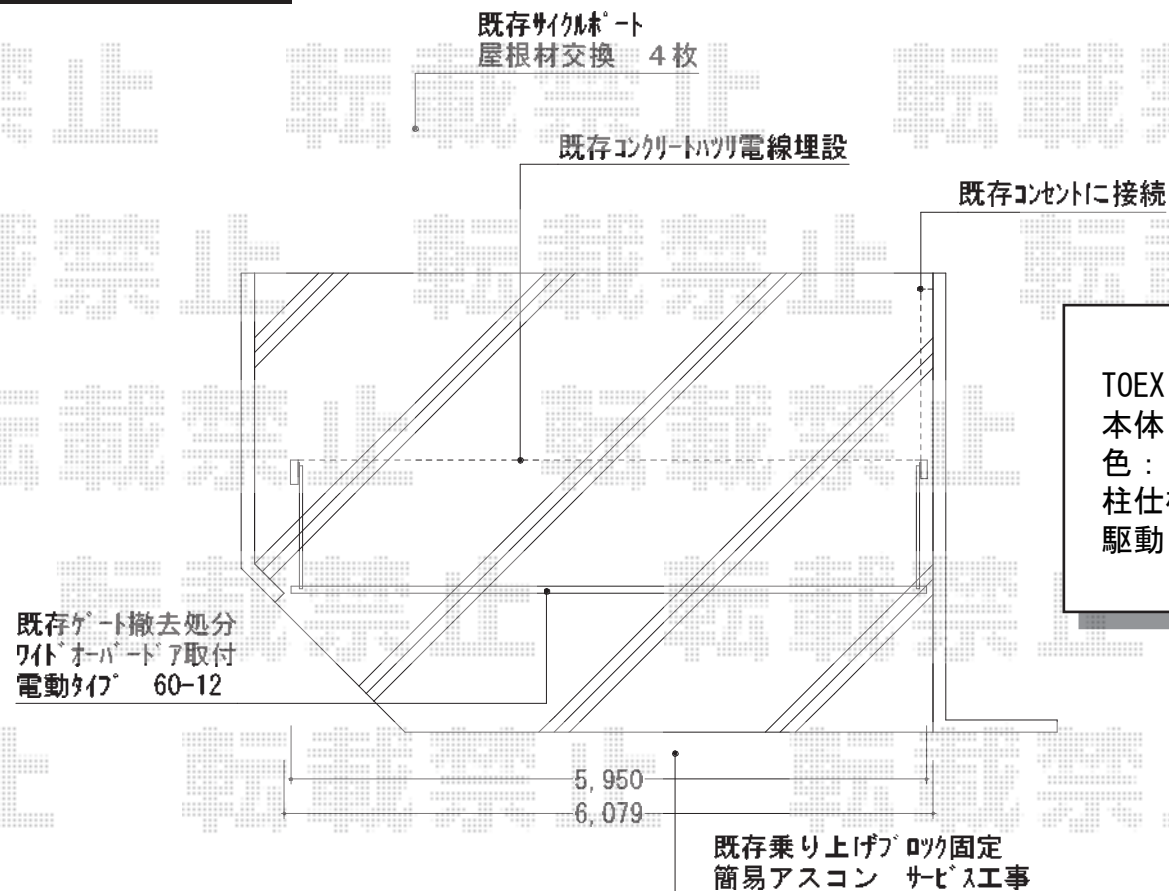

# ワイドオーバードアR1型 電動式

TOEX ワイドオーバードアR1型 電動式  
本体 (W×H) =5,950mm×1,200mm  
色：シャイングレー  
柱仕様：ハイルーフ仕様 (有効通過高 約2,150mm)  
駆動：2モーター/AC100V結線用柱仕様

現場状況や作図制限により概略図の内容と多少の違いが生じることがございます。  
施工時は、現場優先とさせて頂きたく思いますので、お立会い頂き、  
最終のご指示のほど、何卒、宜しくお願い致します。