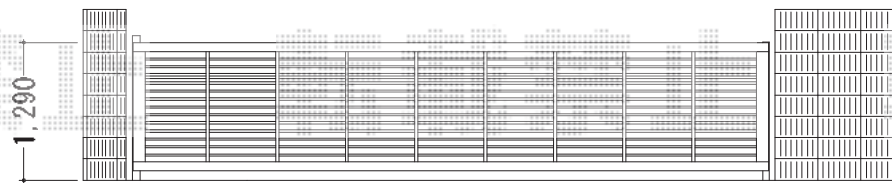

# ワイドオーバードアR1型 電動式

TOEX ワイドオーバードアR1型 電動式  
本体 (W×H) =5,950mm×1,200mm  
色：シャイングレー  
柱仕様：ハイルーフ仕様 (有効通過高 約2,150mm)  
駆動：2モーター/AC100V結線用柱仕様

現場状況や作図制限により概略図の内容と多少の違いが生じることがございます。  
施工時は、現場優先とさせて頂きたく思いますので、お立会い頂き、  
最終のご指示のほど、何卒、宜しくお願い致します。