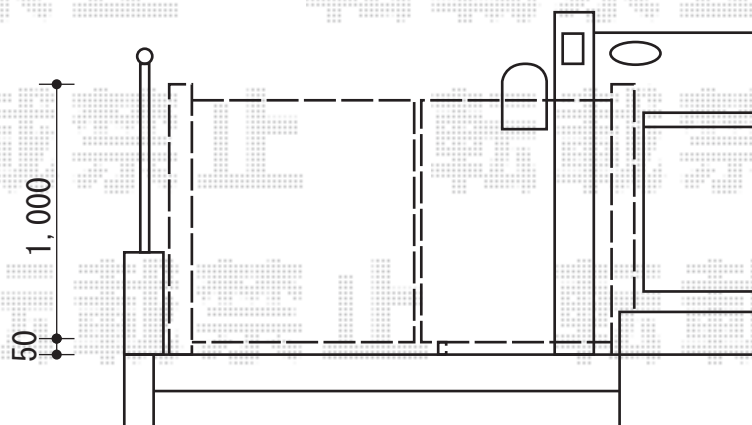

プリオR7型 親子開き [柱仕様]

TOEX プリオR7型 親子開き [柱仕様]
扉1枚寸法 (W×H) ≒700mm・900mm×1,000mm
色：シャイングレー
錠：シリンダーRD錠
開き：内開き

現場状況や作図制限により概略図の内容と多少の違いが生じることがございます。
施工時は、現場優先とさせて頂きたく思いますので、お立会い頂き、
最終のご指示のほど、何卒、宜しくお願い致します。

EX-SHOP
HTTP://WWW.EX-SHOP.NET

担当：堀