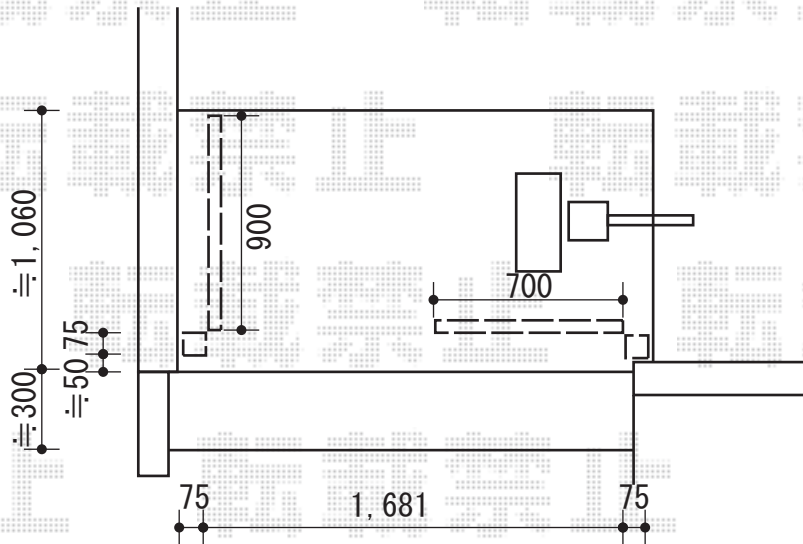

プリオR7型 親子開き [柱仕様]

TOEX プリオR7型 親子開き [柱仕様]
扉1枚寸法 (W×H) ≒700mm・900mm×1,000mm
色：シャイングレー
錠：シリンダーRD錠
開き：内開き

現場状況や作図制限により概略図の内容と多少の違いが生じることがございます。
施工時は、現場優先とさせて頂きたく思いますので、お立会い頂き、
最終のご指示のほど、何卒、宜しくお願い致します。

EX-SHOP
HTTP://WWW.EX-SHOP.NET

担当：堀