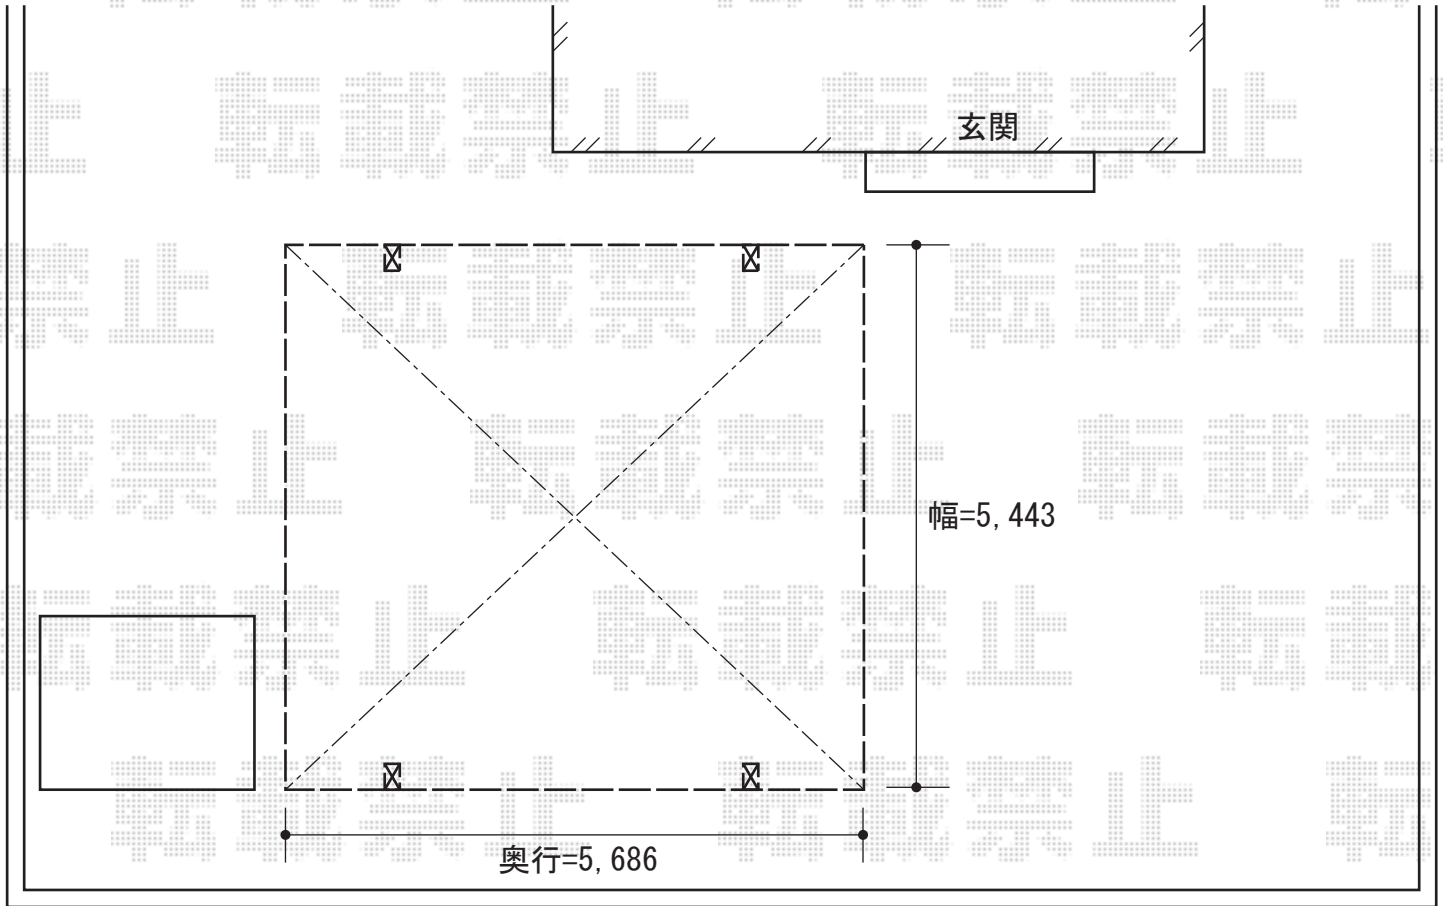

カーブポートシグマⅢ ワイド 積雪～30cm対応

トステム カーブポートシグマⅢ ワイド 積雪～30cm対応
幅=5,443mm
奥行=5,686mm
色：シャイングレー
屋根材：ポリカーボネート（ブラウン）
柱仕様：標準柱仕様（有効高 約1,800mm）

現場状況や作図制限により概略図の内容と多少の違いが生じることがございます。
施工時は、現場優先とさせて頂きたく思いますので、お立会い頂き、
最終のご指示のほど、何卒、宜しくお願い致します。