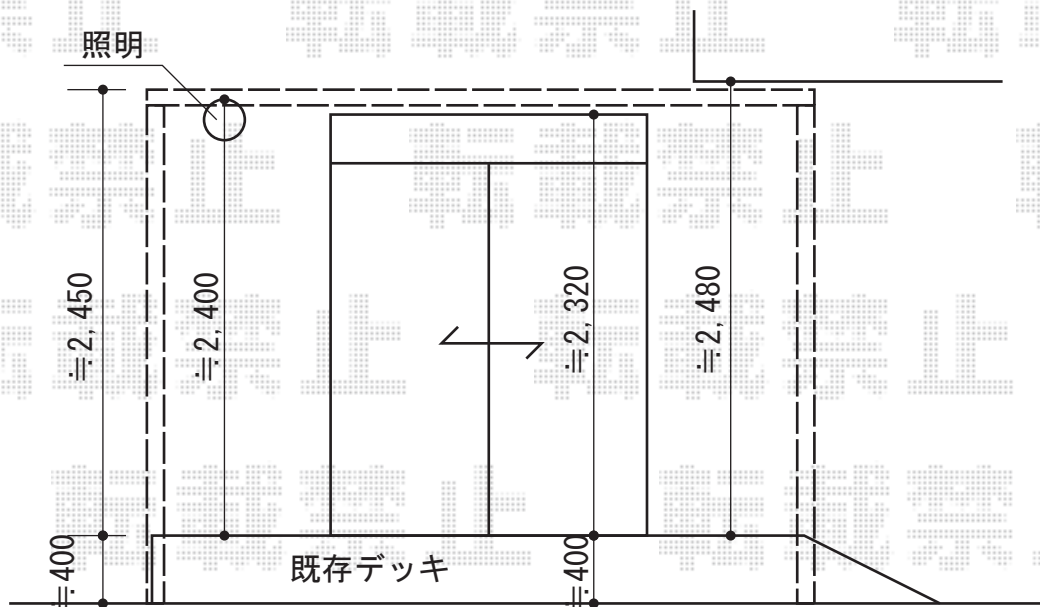

ベクターテラス F型 テラスタイプ 単体 積雪～20cm対応

YKK AP ベクターテラス F型 テラスタイプ 単体 積雪～20cm対応
間口=関東間2.0間 (柱芯々3,485mm 屋根幅3,670mm)
出幅=7尺 (2,070mm)
色：ホワイト
屋根材：ポリカーボネート (トーマイマット)
柱仕様：柱奥行移動タイプ
施工方法：上止め仕様

現場状況や作図制限により概略図の内容と多少の違いが生じることがございます。
施工時は、現場優先とさせて頂きたく思いますので、お立会い頂き、
最終のご指示のほど、何卒、宜しくお願い致します。