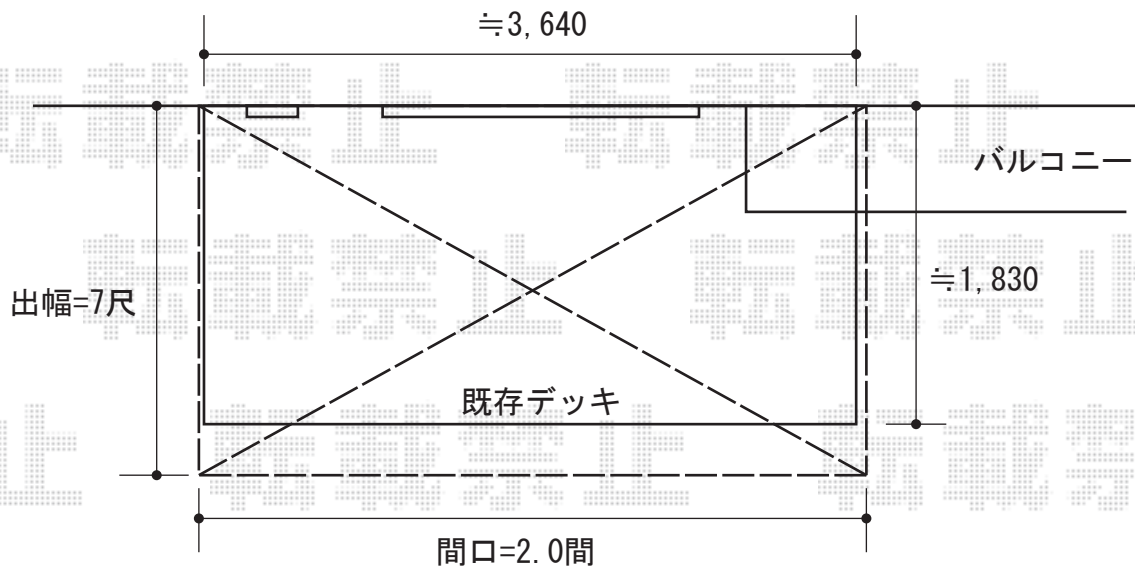

ベクターテラス F型 テラスタイプ 単体 積雪～20cm対応

YKK AP ベクターテラス F型 テラスタイプ 単体 積雪～20cm対応
間口=関東間2.0間 (柱芯々3,485mm 屋根幅3,670mm)
出幅=7尺 (2,070mm)
色：ホワイト
屋根材：ポリカーボネート (トーマイマット)
柱仕様：柱奥行移動タイプ
施工方法：上止め仕様

現場状況や作図制限により概略図の内容と多少の違いが生じることがございます。
施工時は、現場優先とさせて頂きたく思いますので、お立会い頂き、
最終のご指示のほど、何卒、宜しくお願い致します。