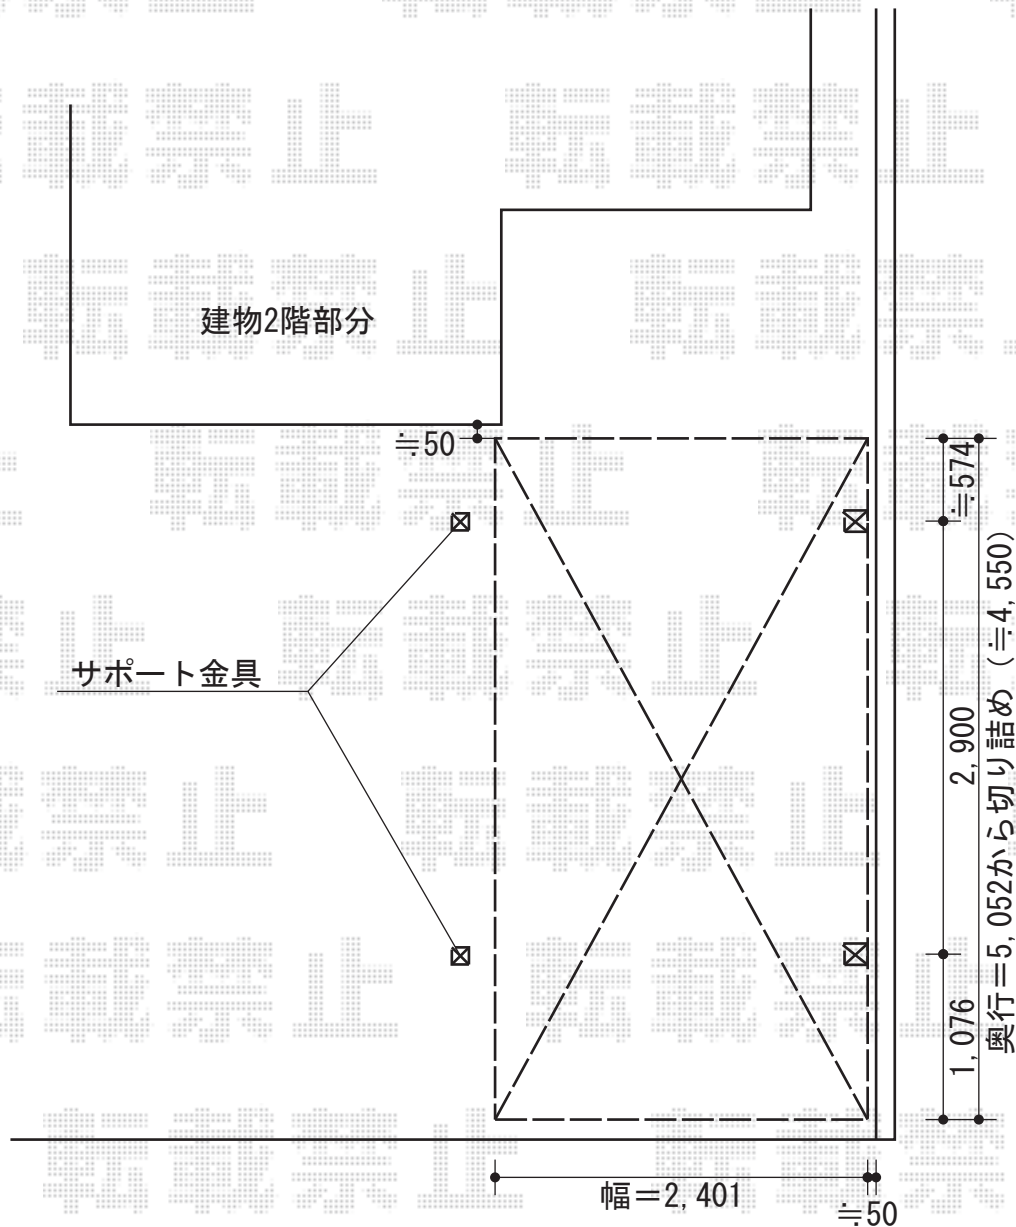

プレシオサポート 積雪~20cm対応

EX-SHOP プレシオサポート 積雪~20cm対応

幅=2,400mm

奥行=5,052mm

色：ノーブルステン

屋根材：熱線遮断ポリカーボネート（スカイブルーマット調）

柱仕様：ハイルーフ仕様（有効高 約2,355mm）

YKK AP 着脱式サポート 2本入

色：プラチナステン

現場状況や作図制限により概略図の内容と多少の違いが生じることがございます。
施工時は、現場優先とさせて頂きたく思いますので、お立会い頂き、
最終のご指示のほど、何卒、宜しくお願い致します。

EX-SHOP
HTTP://WWW.EX-SHOP.NET

担当：沼