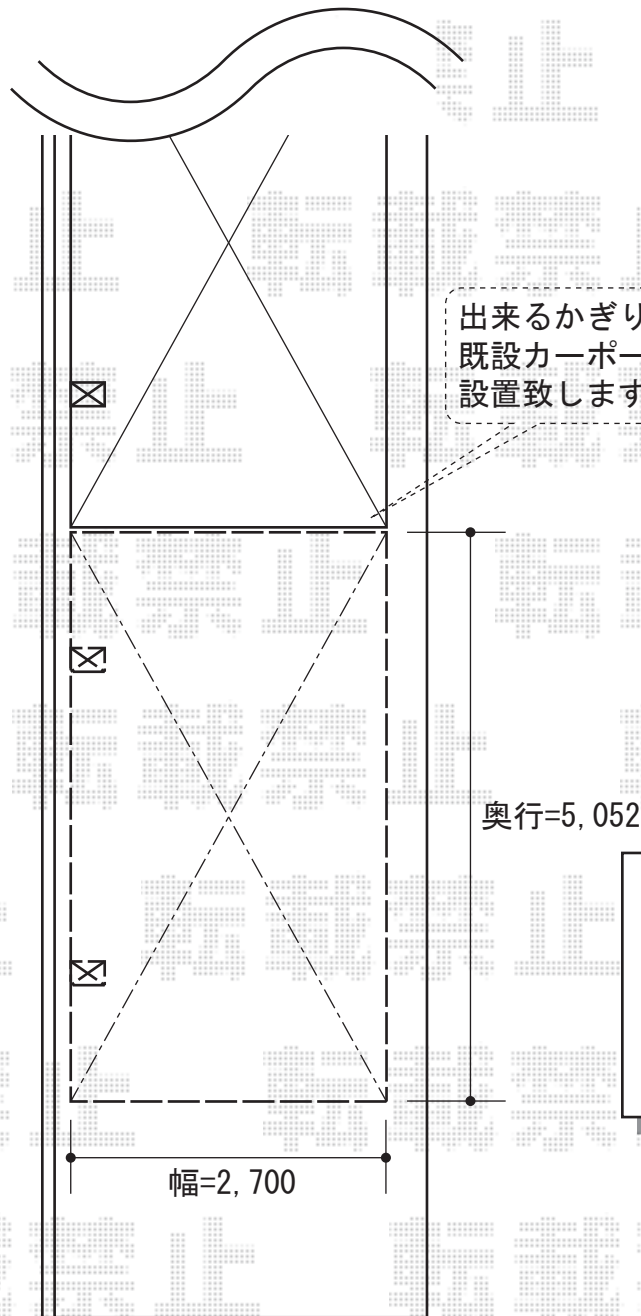

プレシオスポート 積雪～20cm対応

EX-SHOP プレシオスポート 積雪～20cm対応
幅=2,700mm
奥行=5,052mm
色：チャコールブラック
屋根材：ポリカーボネート（スカイブルー）
柱仕様：ハイルーフ仕様（有効高 約2,355mm）

現場状況や作図制限により概略図の内容と多少の違いが生じることがございます。
施工時は、現場優先とさせて頂きたく思いますので、お立会い頂き、
最終のご指示のほど、何卒、宜しくお願い致します。