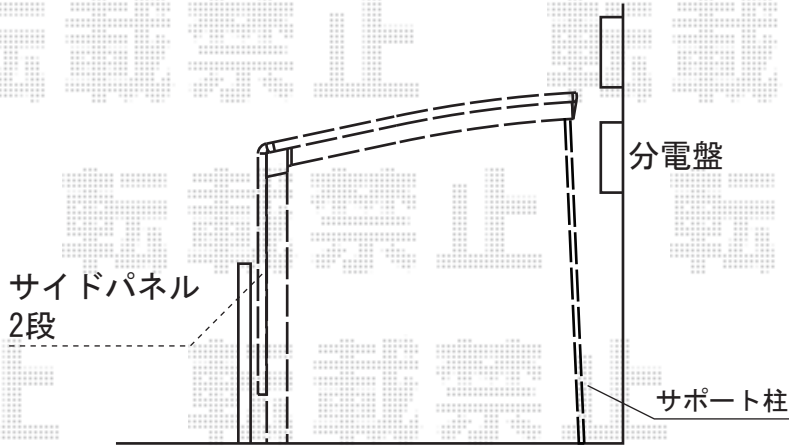

プレシオスポート 積雪～20cm対応

EX-SHOP プレシオスポート 積雪～20cm対応
幅=2,700mm
奥行=5,052mm
色：チャコールブラック
屋根材：ポリカーボネート（スカイブルー）
柱仕様：ハイルーフ仕様（有効高 約2,355mm）

現場状況や作図制限により概略図の内容と多少の違いが生じることがございます。
施工時は、現場優先とさせて頂きたく思いますので、お立会い頂き、
最終のご指示のほど、何卒、宜しくお願い致します。