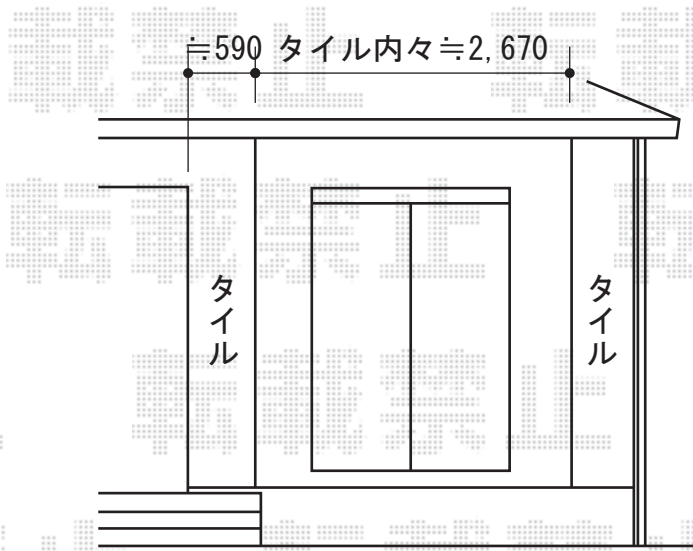

テラス屋根・ウッドデッキ

ステップ取付け位置のご確認を頂きますよう、お願い致します。

ライザーテラスII R型 テラスタイプ 単体 積雪~20cm対応
 間口=関東間1.5間 (柱芯々2,530mm 屋根幅2,750mm)
 出幅=6尺 (1,785mm)
 色: ブラック
 屋根材: ポリカーボネート (ブルースモーク)
 柱仕様: 柱位置固定タイプ/長尺
 施工方法: 上止め仕様
 オプション: 吊り下げ物干し 標準 2本入

リコステージII
 間口=関東間1.5間 (2,720mm)
 出幅=5尺 (1,513mm)
 色: ソフトブラウン
 床板: 縦貼り
 幕板: 幕板B
 束柱: 束柱B (282~432mm)
 オプション: ステップ2段
 メーカー希望小売価格:

現場状況や作図制限により概略図の内容と多少の違いが生じることがございます。
 施工時は、現場優先とさせていただきますので、お立会い頂き、
 最終のご指示のほど、何卒、宜しくお願い致します。