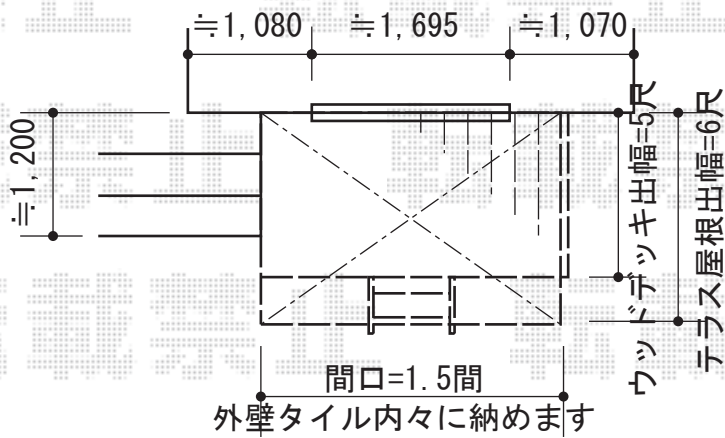

テラス屋根・ウッドデッキ

ステップ取付け位置のご確認を頂きますよう、お願い致します。

ライザーテラスII R型 テラスタイプ 単体 積雪~20cm対応
 間口=関東間1.5間 (柱芯々2,530mm 屋根幅2,750mm)
 出幅=6尺 (1,785mm)
 色: ブラック
 屋根材: ポリカーボネート (ブルースモーク)
 柱仕様: 柱位置固定タイプ/長尺
 施工方法: 上止め仕様
 オプション: 吊り下げ物干し 標準 2本入

リコステージII
 間口=関東間1.5間 (2,720mm)
 出幅=5尺 (1,513mm)
 色: ソフトブラウン
 床板: 縦貼り
 幕板: 幕板B
 束柱: 束柱B (282~432mm)
 オプション: ステップ2段
 メーカー希望小売価格:

現場状況や作図制限により概略図の内容と多少の違いが生じることがございます。
 施工時は、現場優先とさせていただきますので、お立会い頂き、
 最終のご指示のほど、何卒、宜しくお願い致します。