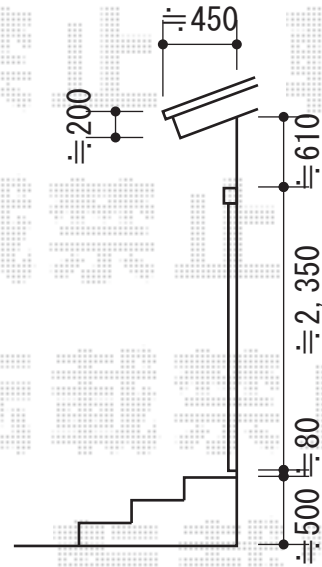

テラス屋根・ウッドデッキ

ステップ取付け位置のご確認を頂きますよう、お願い致します。

ライザーテラスII R型 テラスタイプ 単体 積雪~20cm対応
 間口=関東間1.5間 (柱芯々2,530mm 屋根幅2,750mm)
 出幅=6尺 (1,785mm)
 色: ブラック
 屋根材: ポリカーボネート (ブルースモーク)
 柱仕様: 柱位置固定タイプ/長尺
 施工方法: 上止め仕様
 オプション: 吊り下げ物干し 標準 2本入

リコステージII
 間口=関東間1.5間 (2,720mm)
 出幅=5尺 (1,513mm)
 色: ソフトブラウン
 床板: 縦貼り
 幕板: 幕板B
 束柱: 束柱B (282~432mm)
 オプション: ステップ2段
 メーカー希望小売価格:

現場状況や作図制限により概略図の内容と多少の違いが生じることがございます。
 施工時は、現場優先とさせていただきますので、お立会い頂き、
 最終のご指示のほど、何卒、宜しくお願い致します。