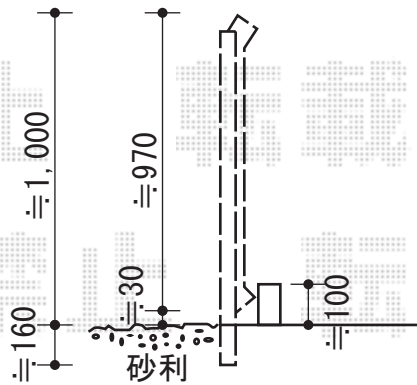

FCS-61型フェンス

YKK AP FCS-61型フェンス
 本体1枚 (W×H) = (1,990×1,000mm) × 4枚
 自由柱 : T100×6本
 コーナー部品 : 1セット
 端部キャップ : 2セット
 色 : Sステン

現場状況や作図制限により概略図の内容と多少の違いが生じることがございます。
 施工時は、現場優先とさせていただきますので、お立会い頂き、
 最終のご指示のほど、何卒、宜しくお願い致します。