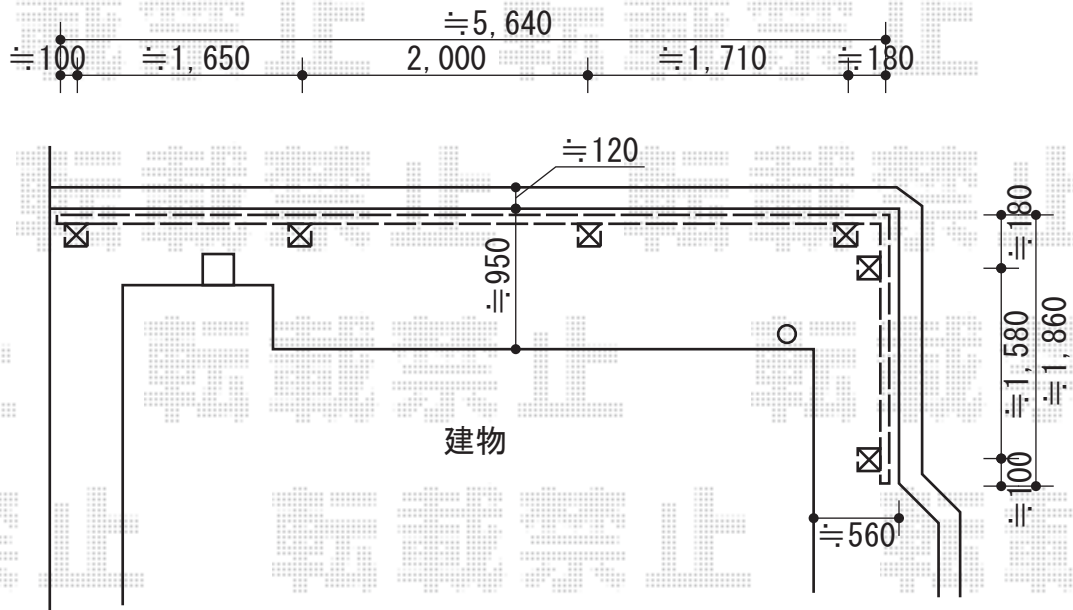

FCS-61型フェンス

YKK AP FCS-61型フェンス
 本体1枚 (W×H) = (1,990×1,000mm) × 4枚
 自由柱 : T100×6本
 コーナー部品 : 1セット
 端部キャップ : 2セット
 色 : Sステン

現場状況や作図制限により概略図の内容と多少の違いが生じることがございます。
 施工時は、現場優先とさせていただきますので、お立会い頂き、
 最終のご指示のほど、何卒、宜しくお願い致します。