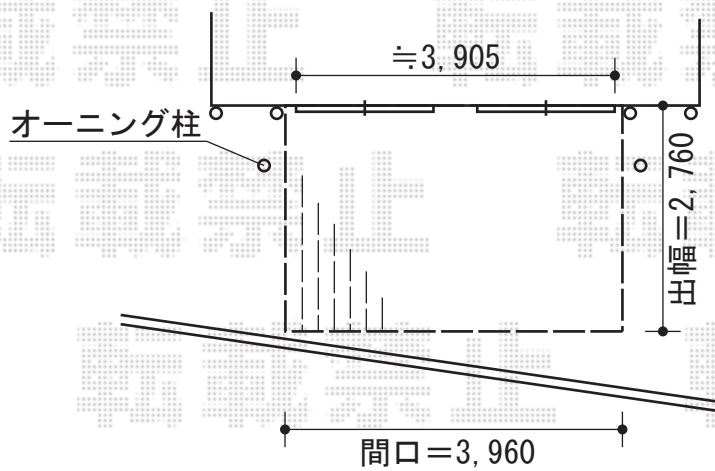

## リウッドデッキII ワイド 単体

YKK AP リウッドデッキII ワイド 単体  
間口=2間 (3,998mm)  
出幅=9尺 (2,760mm)  
色：レッドブラウン  
床板：縦貼り  
束柱：：KSタイプ (H400~500)

現場状況や作図制限により概略図の内容と多少の違いが生じることがございます。  
施工時は、現場優先とさせて頂きたく思いますので、お立会い頂き、  
最終のご指示のほど、何卒、宜しくお願い致します。