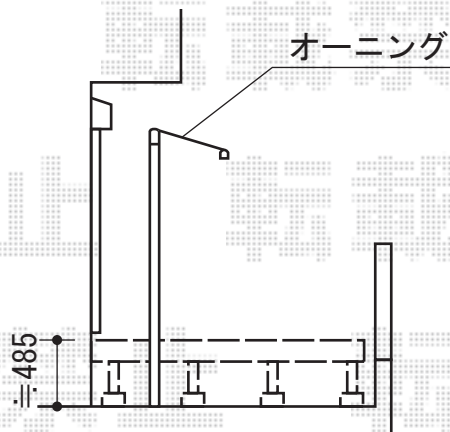

## リウッドデッキII ワイド 単体

YKK AP リウッドデッキII ワイド 単体  
間口=2間 (3,998mm)  
出幅=9尺 (2,760mm)  
色：レッドブラウン  
床板：縦貼り  
束柱：：KSタイプ (H400~500)

現場状況や作図制限により概略図の内容と多少の違いが生じることがございます。  
施工時は、現場優先とさせて頂きたく思いますので、お立会い頂き、  
最終のご指示のほど、何卒、宜しくお願い致します。