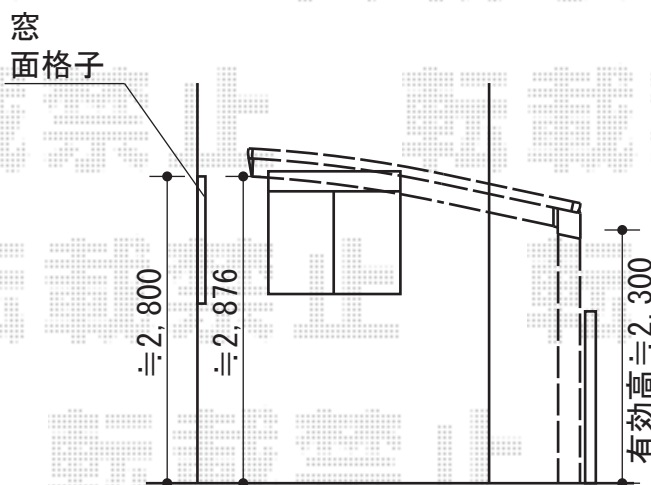

カーポートシグマIII 積雪～30cm対応

カーポートシグマIII 積雪～30cm対応

幅=3,000mm

奥行=5,686mm

色：シャイングレー

屋根材：熱線吸収アクアポリカーボネート（ブルースモーク）

柱仕様：ロング柱23仕様（有効高 約2,300mm）

現場状況や作図制限により概略図の内容と多少の違いが生じることがございます。
施工時は、現場優先とさせて頂きたく思いますので、お立会い頂き、
最終のご指示のほど、何卒、宜しくお願い致します。