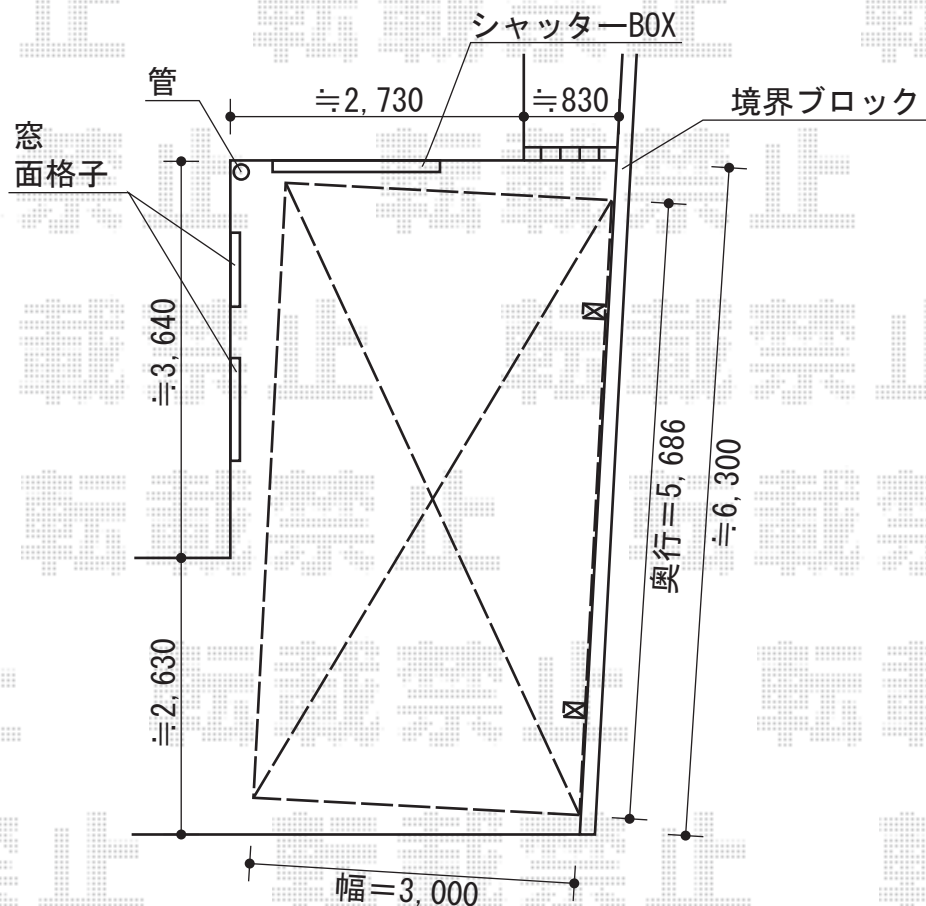

カーポートシグマIII 積雪～30cm対応

カーポートシグマIII 積雪～30cm対応

幅=3,000mm

奥行=5,686mm

色：シャイングレー

屋根材：熱線吸収アクアポリカーボネート（ブルースモーク）

柱仕様：ロング柱23仕様（有効高 約2,300mm）

現場状況や作図制限により概略図の内容と多少の違いが生じることがございます。
施工時は、現場優先とさせて頂きたく思いますので、お立会い頂き、
最終のご指示のほど、何卒、宜しくお願い致します。