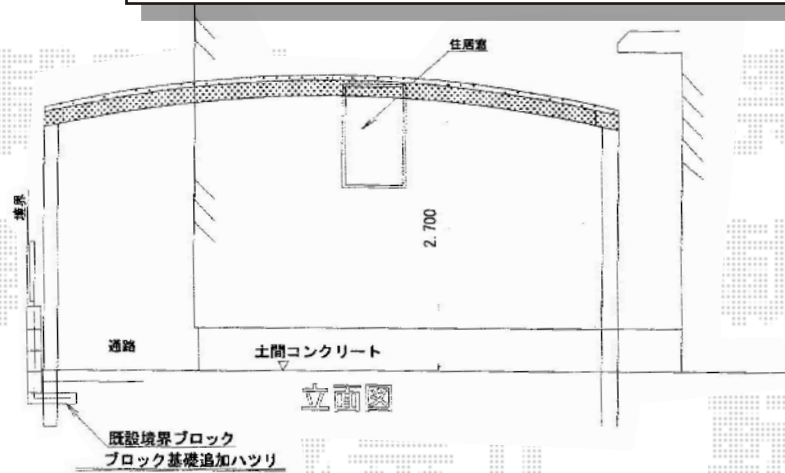

# カーポートシグマIII ワイド 積雪～30cm対応

カーポートシグマIII ワイド 積雪～30cm対応  
幅=5,443mm  
奥行=4,980mm  
色：ブラック  
屋根材：熱線吸収アクアポリカーボネート（ブルースモーク）  
柱仕様：ロング柱23仕様（有効高 約2,300mm）

※柱は可動範囲100mm以内で納めさせていただきます  
当日最終のご指示をお願い致します

現場状況や作図制限により概略図の内容と多少の違いが生じることがございます。  
施工時は、現場優先とさせていただきますので、お立会い頂き、  
最終のご指示のほど、何卒、宜しくお願い致します。