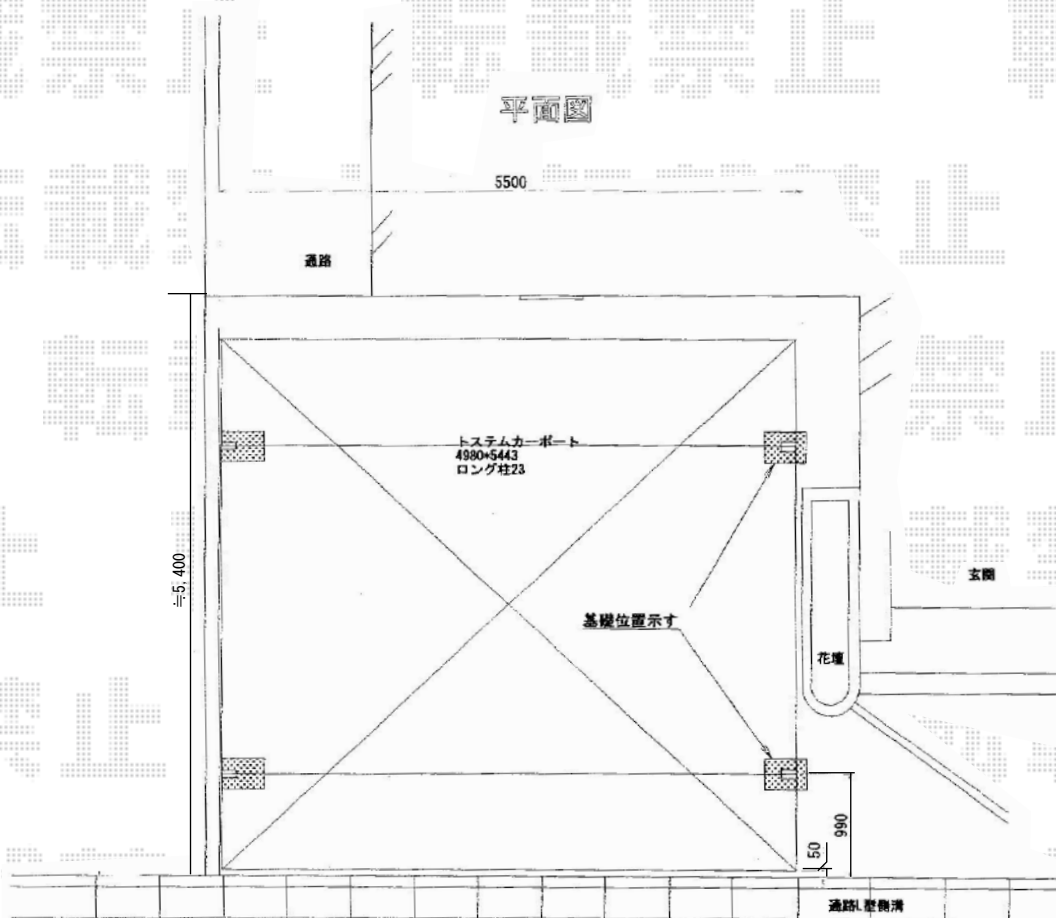

# カーポートシグマIII ワイド 積雪～30cm対応

カーポートシグマIII ワイド 積雪～30cm対応  
幅=5,443mm  
奥行=4,980mm  
色：ブラック  
屋根材：熱線吸収アクアポリカーボネート（ブルースモーク）  
柱仕様：ロング柱23仕様（有効高 約2,300mm）

※柱は可動範囲100mm以内で納めさせていただきます  
当日最終のご指示をお願い致します

現場状況や作図制限により概略図の内容と多少の違いが生じることがございます。  
施工時は、現場優先とさせていただきますので、お立会い頂き、  
最終のご指示のほど、何卒、宜しくお願い致します。