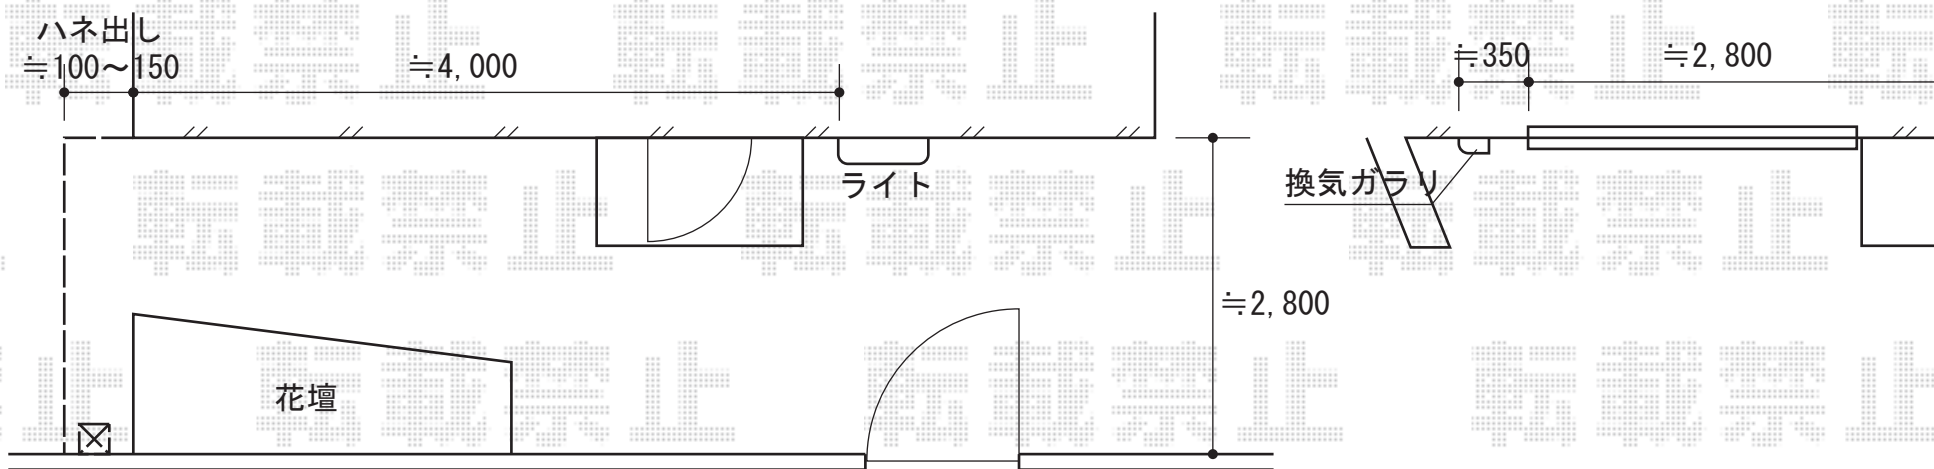

ライザーテラスII R型 テラスタイプ 単体 積雪～20cm対応

トステム ライザーテラスII R型 テラスタイプ 単体 積雪～20cm対応
間口=メートル4000 (柱芯々3,800mm 屋根幅4,020mm)
出幅=7尺 (2,085mm)
色: オータムブラウン
屋根材: ポリカーボネート (ブラウン)
柱仕様: 柱位置固定タイプ
施工方法: 上止め仕様

現場状況や作図制限により概略図の内容と多少の違いが生じることがございます。
施工時は、現場優先とさせて頂きたく思いますので、お立会い頂き、
最終のご指示のほど、何卒、宜しくお願い致します。