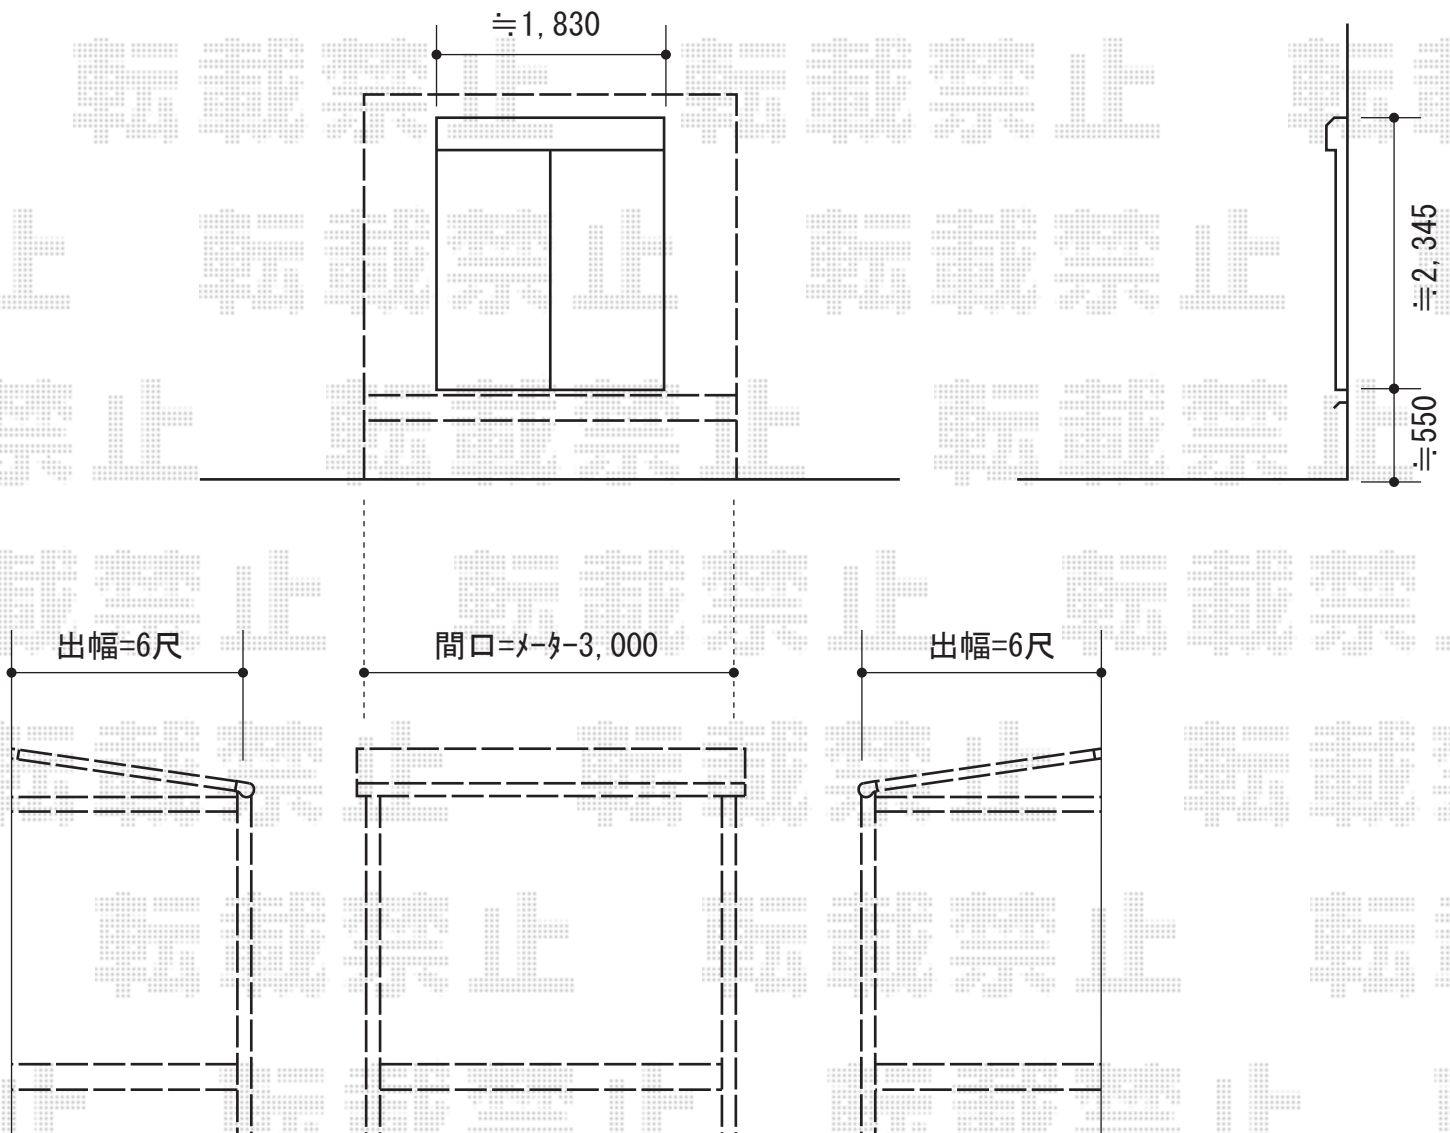

ほせるんですII F型 床納まり ランマ付き 積雪~20cm対応

トステム ほせるんですII F型 床納まり ランマ付き 積雪~20cm対応
寸法=メートル3000 (3,000mm) × 6尺 (1,785mm)
正面ユニット：テラス (4枚建)
側面ユニット：両側 テラス (2枚建)
色：ホワイト
屋根材：ポリカーボネート (クリアマット・すりガラス調)
床材：木目 (塩ビ)
オプション：網戸3方
追加部材：ビード・グレチャン