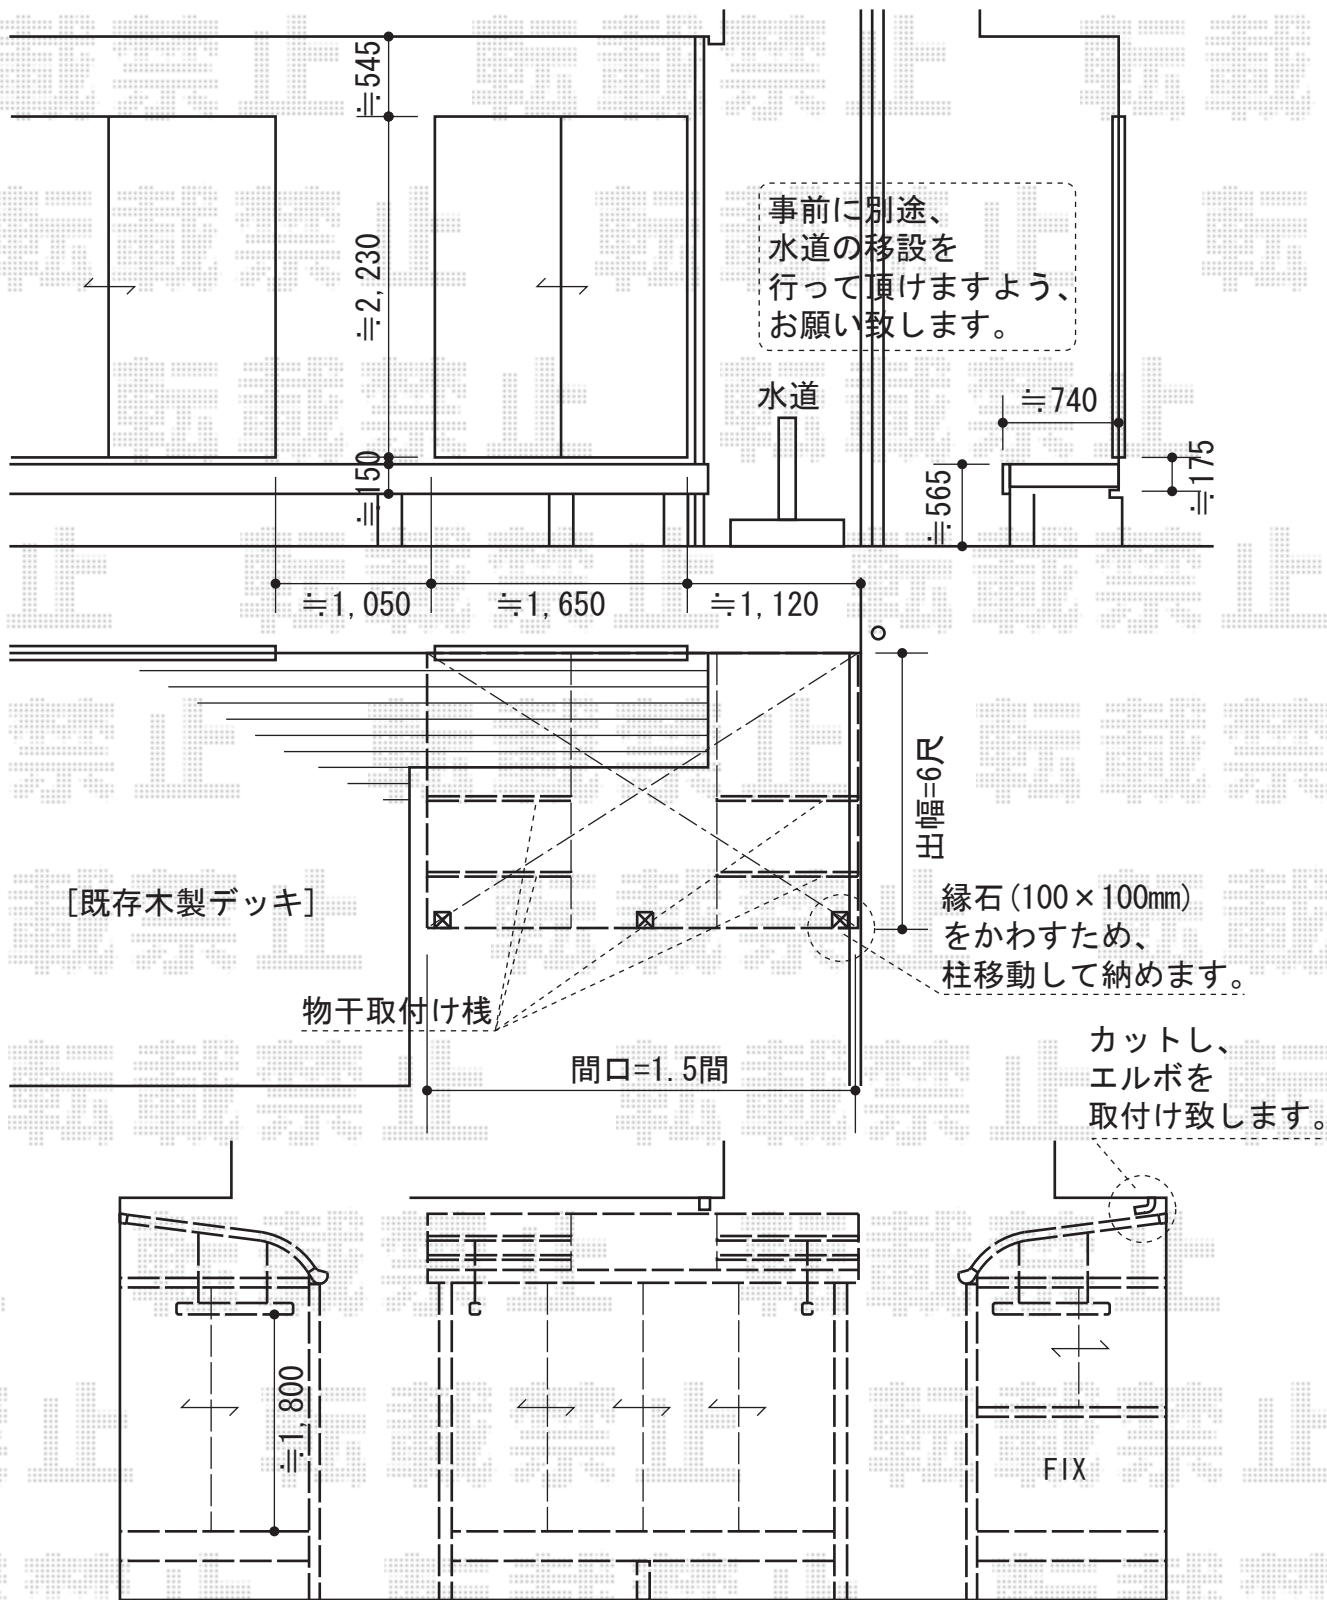

ほせるんですII R型 単体 床納まり 積雪~20cm対応

トステム ほせるんですII R型 単体 床納まり 積雪~20cm対応
 寸法=関東間1.5間(2,730mm)×6尺(1,785mm)
 正面ユニット：テラス(4枚建)
 側面ユニット：[外観左]テラス(2枚建)[外観右]高窓(2枚建)
 色：シャイングレー
 屋根材：熱線吸収アクアポリカーポネート(ブルースモーク)
 床材：塩ビデッキボード(木目)
 オプション：[正面・両側面]網戸/吊下げ式物干し2本入
 追加部材：雨樋用部材/柱移動用部材

現場状況や作図制限により概略図の内容と多少の違いが生じることがございます。
 施工時は、現場優先とさせて頂きたく思いますので、お立会い頂き、
 最終のご指示のほど、何卒、宜しくお願い致します。

EX-SHOP
[HTTP://WWW.EX-SHOP.NET](http://www.ex-shop.net)

担当：大辻