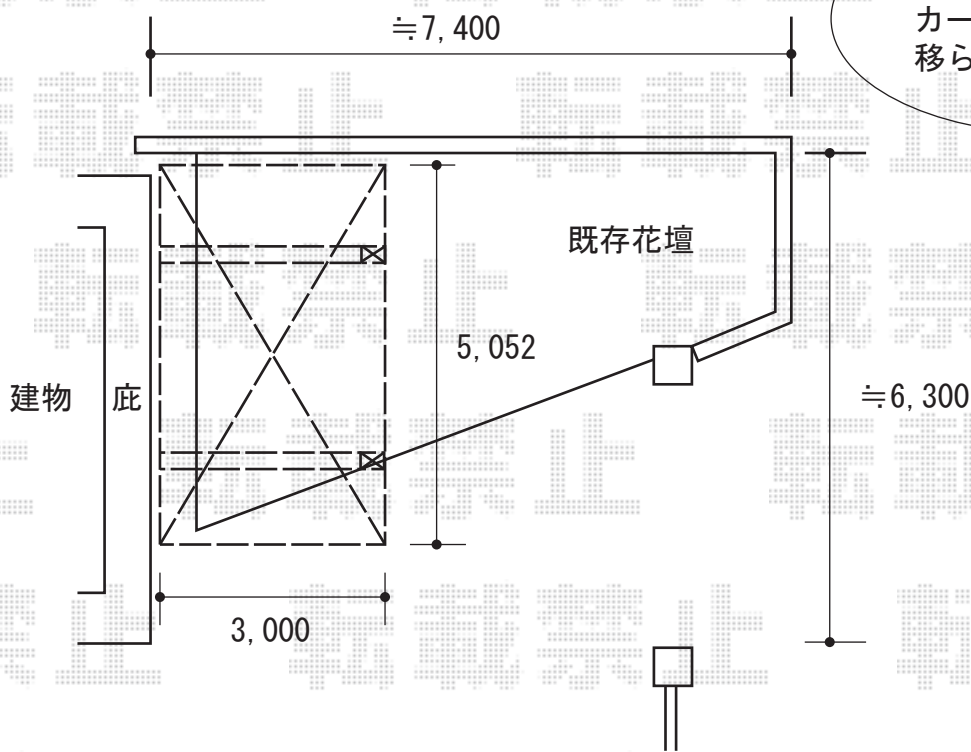

レイナポート 積雪～20cm対応

YKK AP レイナポート 積雪～20cm対応
 幅=3,000mm
 奥行=5,052mm
 色：カームブラック
 屋根材：熱線遮断ポリカーボネート（アースブルーマット調）
 柱仕様：ハイルーフ仕様（有効高 約2,355mm）

現場状況や作図制限により概略図の内容と多少の違いが生じることがございます。
 施工時は、現場優先とさせていただきますので、お立会い頂き、
 最終のご指示のほど、何卒、宜しくお願い致します。