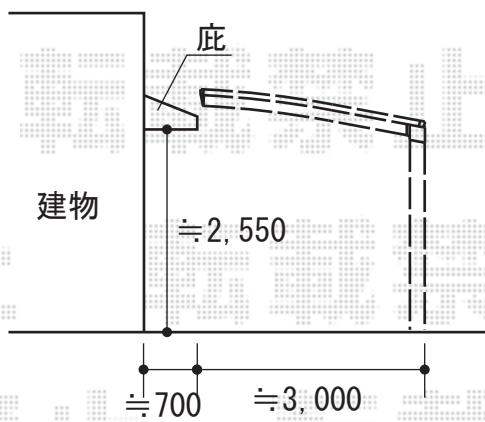

レイナポート 積雪～20cm対応

YKK AP レイナポート 積雪～20cm対応
 幅=3,000mm
 奥行=5,052mm
 色：カームブラック
 屋根材：熱線遮断ポリカーボネート（アースブルーマット調）
 柱仕様：ハイルーフ仕様（有効高 約2,355mm）

現場状況や作図制限により概略図の内容と多少の違いが生じることがございます。
 施工時は、現場優先とさせていただきますので、お立会い頂き、
 最終のご指示のほど、何卒、宜しくお願い致します。