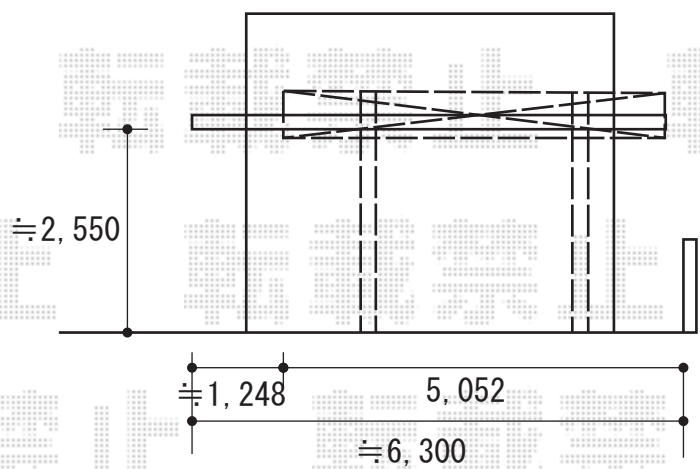

レイナポート 積雪～20cm対応

YKK AP レイナポート 積雪～20cm対応
 幅=3,000mm
 奥行=5,052mm
 色：カームブラック
 屋根材：熱線遮断ポリカーボネート（アースブルーマット調）
 柱仕様：ハイルーフ仕様（有効高 約2,355mm）

現場状況や作図制限により概略図の内容と多少の違いが生じることがございます。
 施工時は、現場優先とさせていただきますので、お立会い頂き、
 最終のご指示のほど、何卒、宜しくお願い致します。