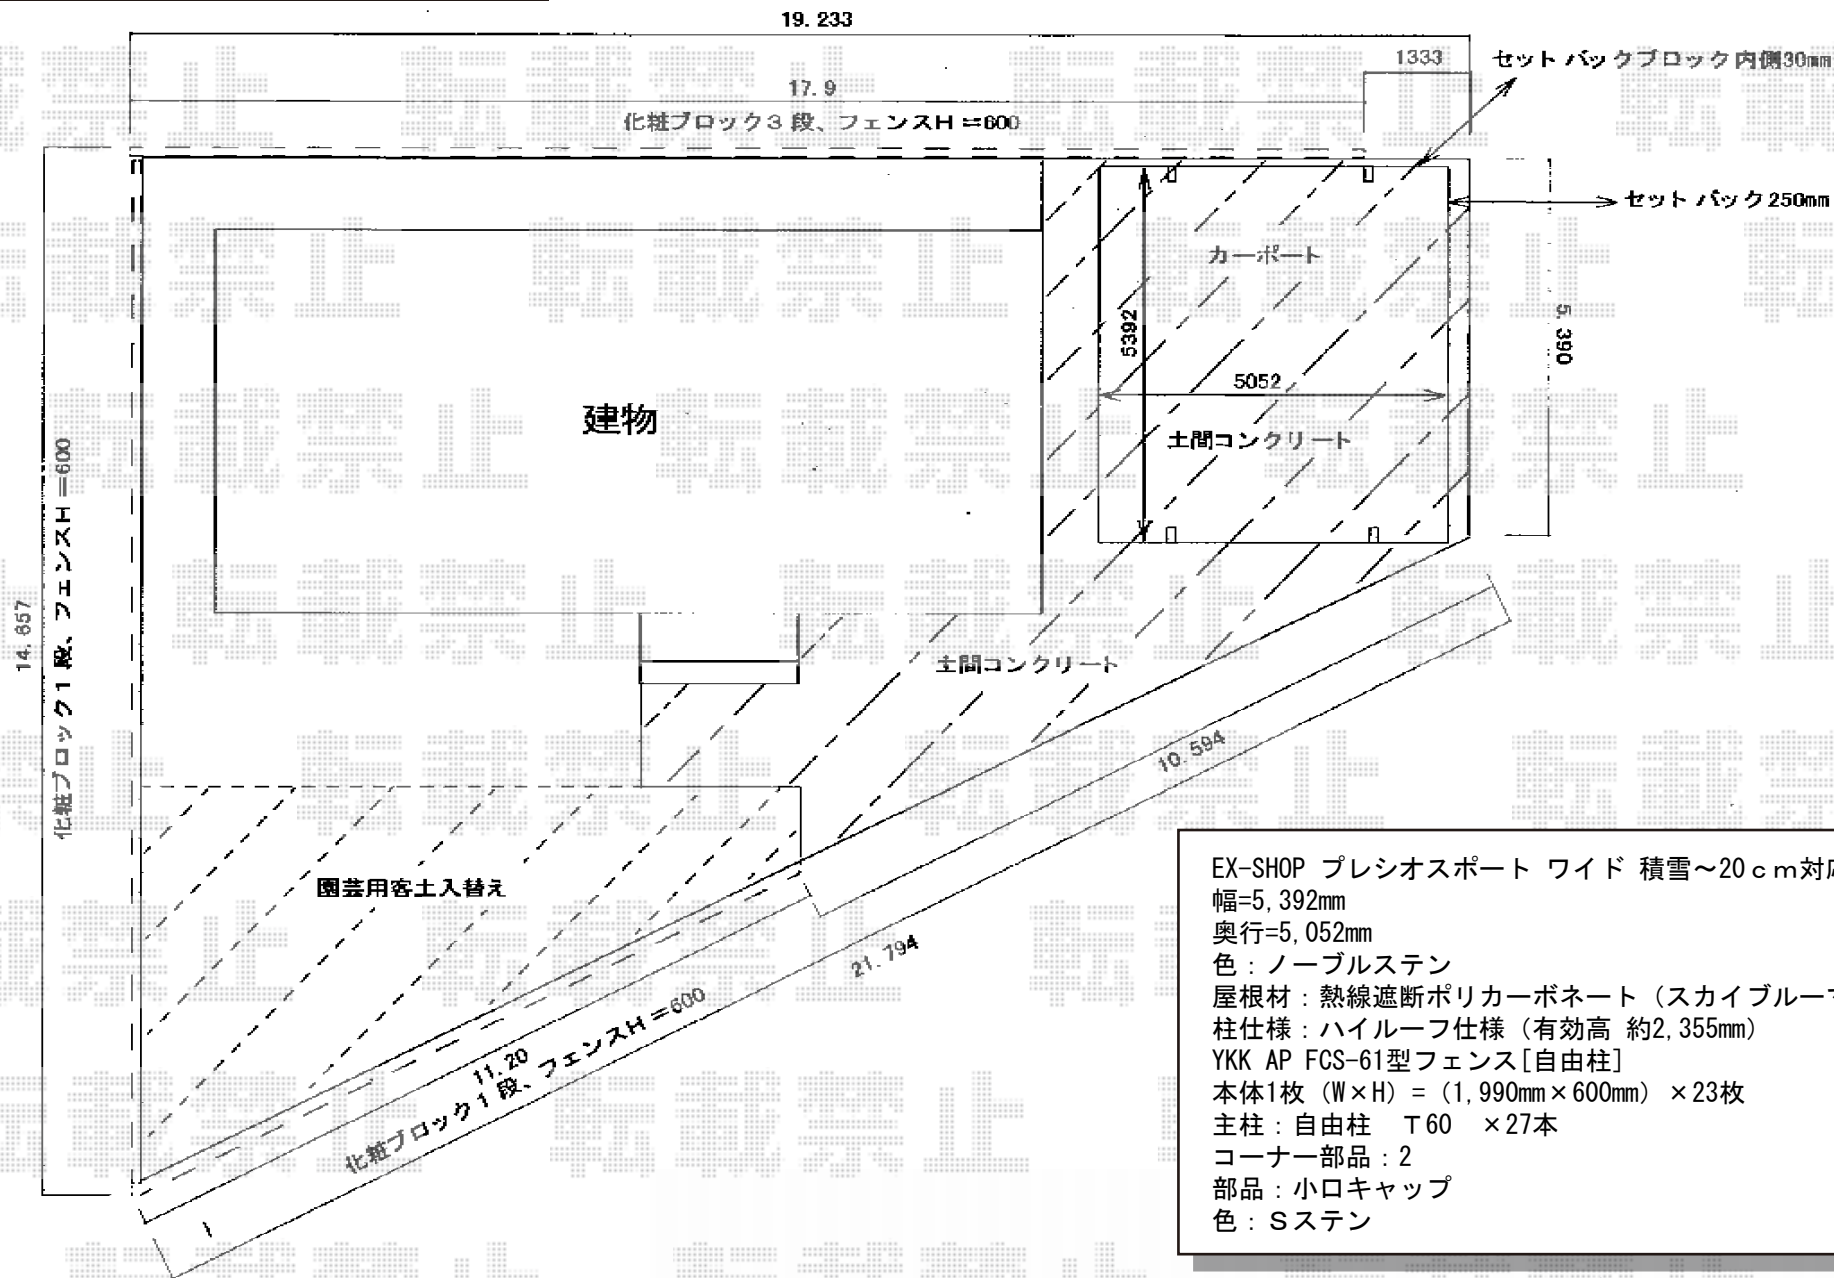

プレシオSPORT ワイド 積雪～20cm対応

EX-SHOP プレシオSPORT ワイド 積雪～20cm対応
 幅=5,392mm
 奥行=5,052mm
 色：ノーブルステン
 屋根材：熱線遮断ポリカーボネート（スカイブルーマット調）
 柱仕様：ハイルーフ仕様（有効高 約2,355mm）
 YKK AP FCS-61型フェンス[自由柱]
 本体1枚（W×H）=（1,990mm×600mm）×23枚
 主柱：自由柱 T60 ×27本
 コーナー部品：2
 部品：小口キャップ
 色：Sステン

現場状況や作図制限により概略図の内容と多少の違いが生じることがございます。
 施工時は、現場優先とさせて頂きたく思いますので、お立会い頂き、
 最終のご指示のほど、何卒、宜しくお願い致します。

EX-SHOP
 HTTP://WWW.EX-SHOP.NET

担当：沼