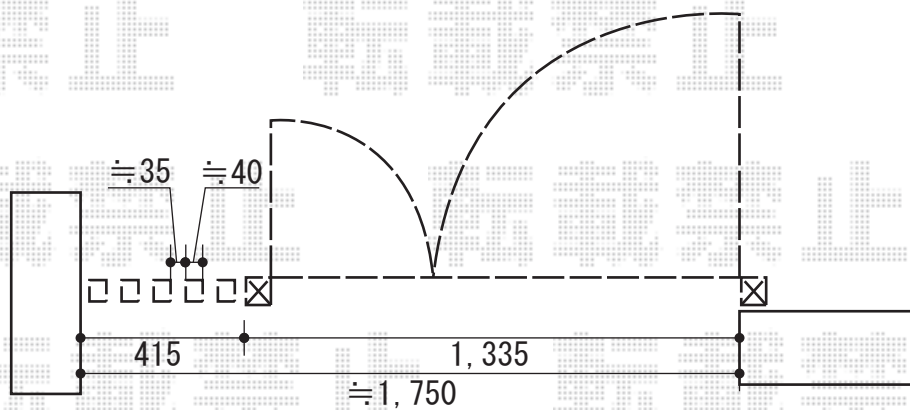

# エクジス門扉 ポストつき袖扉 R2型

新日軽 エクジス門扉 ポストつき袖扉 R2型  
本体1枚(W×H)=(400+800×1,200mm)  
色:CBステン  
錠:RH錠(ラッチ錠)  
開き:内開き

新日軽 スリットライン たて格子  
寸法:35×55×1,200  
色:CBステン  
数量:5本

現場状況や作図制限により概略図の内容と多少の違いが生じることがございます。  
施工時は、現場優先とさせて頂きたく思いますので、お立会い頂き、  
最終のご指示のほど、何卒、宜しくお願い致します。