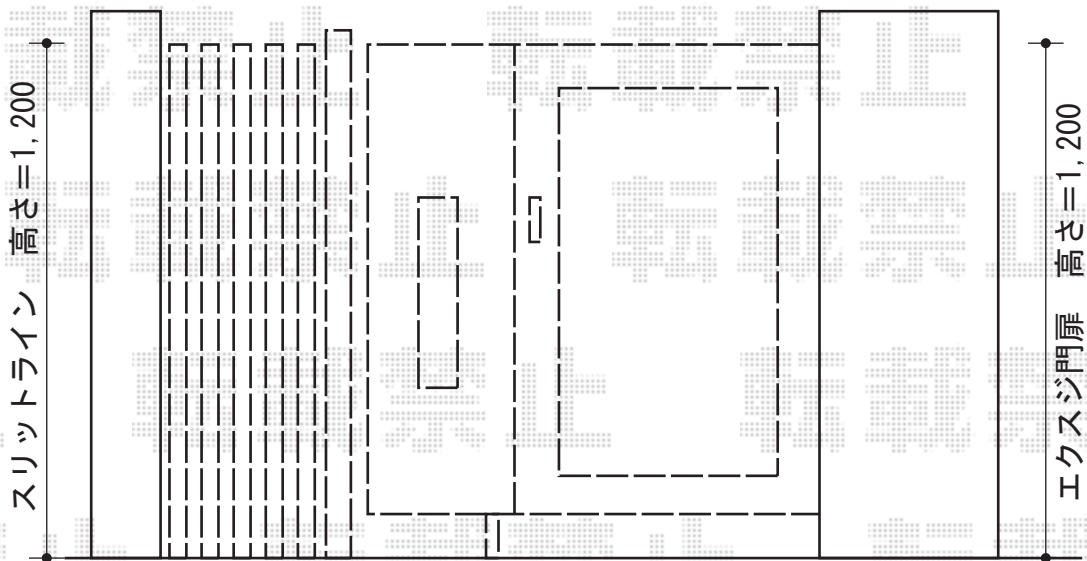

# エクジス門扉 ポストつき袖扉 R2型

新日軽 エクジス門扉 ポストつき袖扉 R2型  
本体1枚(W×H)=(400+800×1,200mm)  
色:CBステン  
錠:RH錠(ラッチ錠)  
開き:内開き

新日軽 スリットライン たて格子  
寸法:35×55×1,200  
色:CBステン  
数量:5本

現場状況や作図制限により概略図の内容と多少の違いが生じることがございます。  
施工時は、現場優先とさせて頂きたく思いますので、お立会い頂き、  
最終のご指示のほど、何卒、宜しくお願い致します。