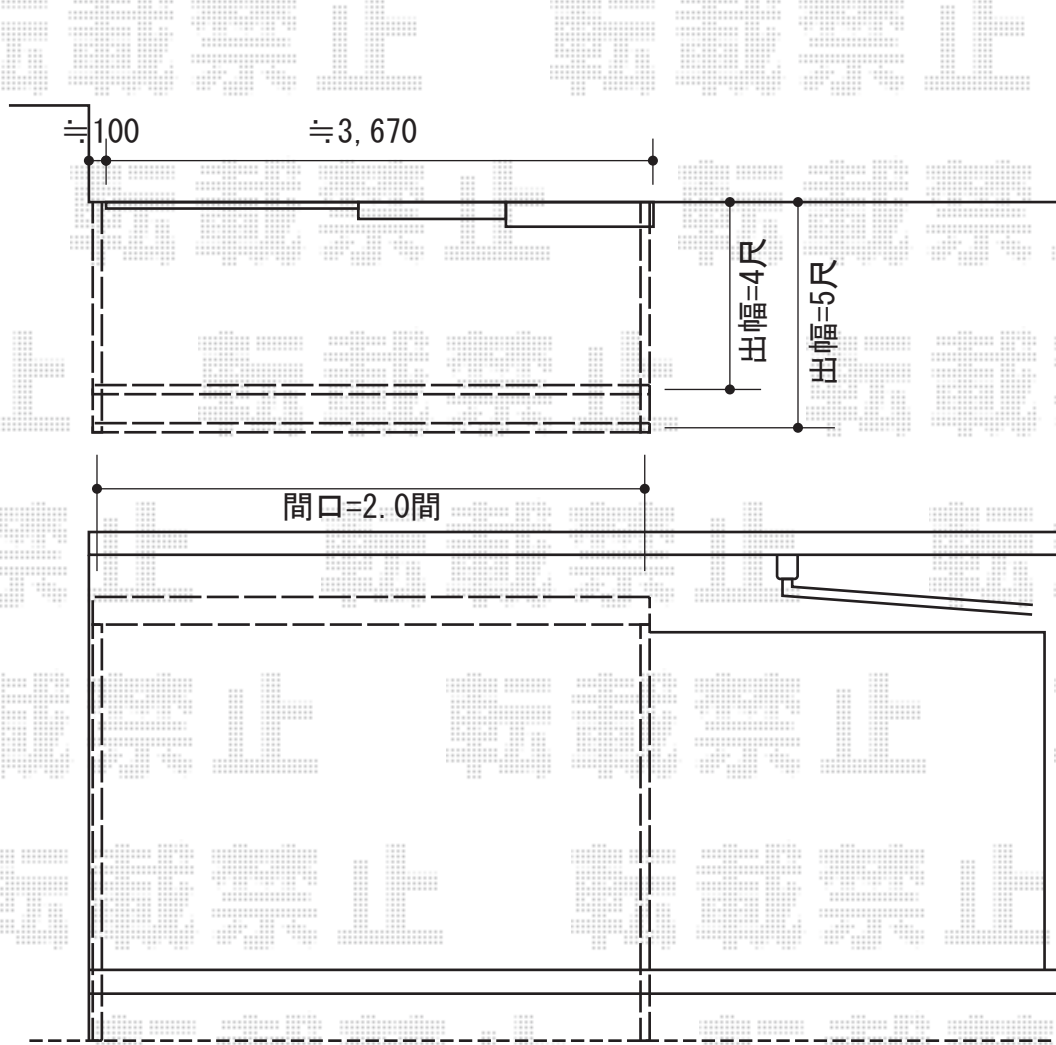

ほせるんですII R型 床納まり

ドア テラス（4枚建て） 高窓（2枚建て）

A…透明ガラス（5mm）
 B…型ガラス（すりガラス）（4mm）
 C…アルトスパネル（ブロンズ色）

トステム ほせるんですII R型 床納まり
 寸法=2.0間（3,640mm）

×4尺（1,185mm）or 5尺（1,485mm）

正面ユニット：テラス（4枚建て）

側面ユニット：外観右/高窓（2枚建て）、
 外観左/ドア

色：ブロンズ