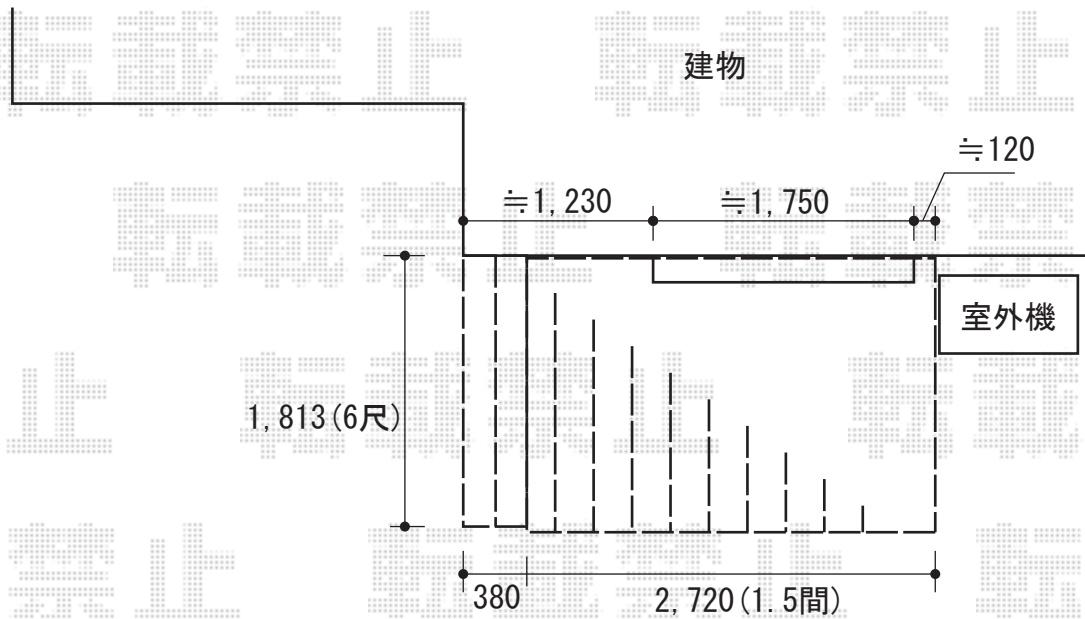

リコステージII 単体+リードデッキ

束石は15個必要になります

トステム リコステージII 単体+リードデッキ
間口=関東間1.5間 (2,720mm)
出幅=6尺 (1,813mm)
色：ダークブラウン
床板：標準/縦貼り
幕板：幕板A (厚タイプ)
束柱：束柱B (400~500mm)
オプション：リードデッキ (W380mm×D1,813)
/色=ダークブラウン

現場状況や作図制限により概略図の内容と多少の違いが生じることがございます。
施工時は、現場優先とさせて頂きたく思いますので、お立会い頂き、
最終のご指示のほど、何卒、宜しくお願い致します。