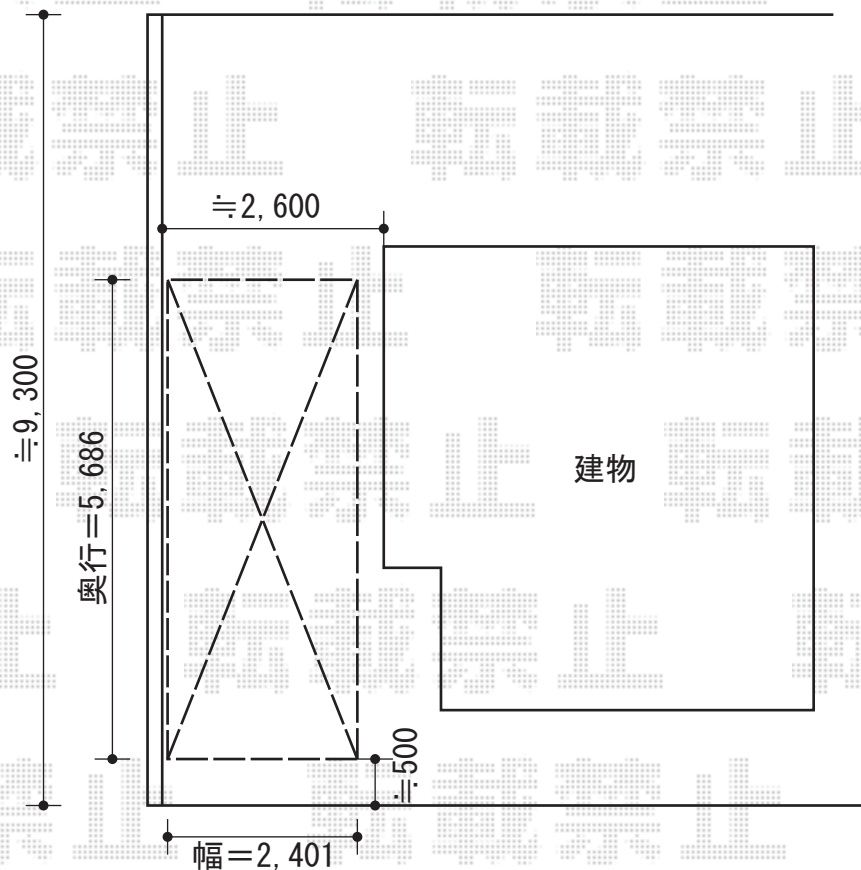

カーブポートシグマⅢ 積雪～30cm対応

トステム カーブポートシグマⅢ 積雪～30cm対応

幅=2,401mm

奥行=5,686mm

色：オータムブラウン

屋根材：熱線吸収ポリカーボネート（ブルースモークマット）

柱仕様：ロング柱23仕様（有効高 約2,300mm）

現場状況や作図制限により概略図の内容と多少の違いが生じることがございます。
施工時は、現場優先とさせて頂きたく思いますので、お立会い頂き、
最終のご指示のほど、何卒、宜しくお願い致します。