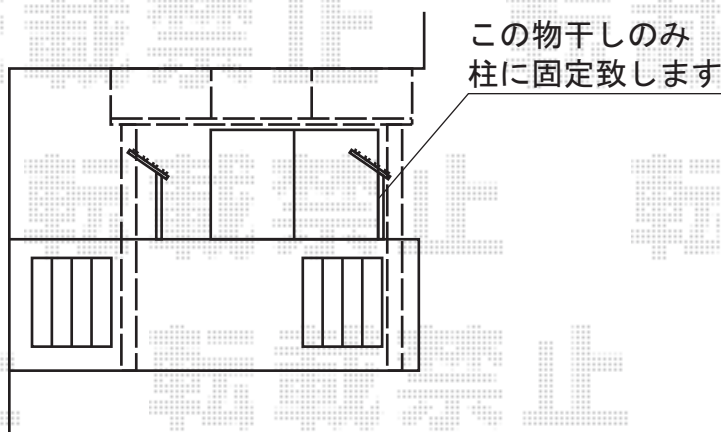

ライザーテラスⅡR型 単体 屋根タイプ 積雪～20cm対応

トステム ライザーテラスⅡR型 単体 屋根タイプ 積雪～20cm対応
 間口=関東間1.5間 (柱芯々2,530mm 屋根幅2,750mm)
 出幅=3尺 (885mm)
 色: ブラック
 屋根材: ポリカーボネート (ブラウン)
 柱仕様: 柱奥行移動タイプ
 施工方法: 上止め
 追加部材: 壁面凹凸部分加工部材一式

現場状況や作図制限により概略図の内容と多少の違いが生じることがございます。
 施工時は、現場優先とさせて頂きたく思いますので、お立会い頂き、
 最終のご指示のほど、何卒、宜しくお願い致します。