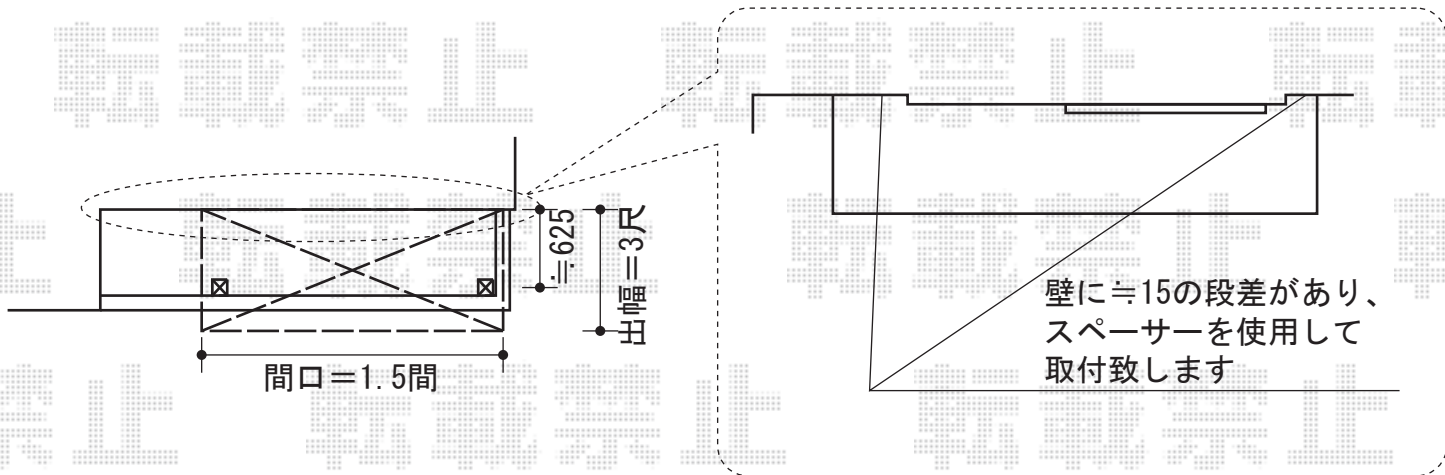

ライザーテラスⅡR型 単体 屋根タイプ 積雪～20cm対応

トステム ライザーテラスⅡR型 単体 屋根タイプ 積雪～20cm対応
 間口=関東間1.5間 (柱芯々2,530mm 屋根幅2,750mm)
 出幅=3尺 (885mm)
 色: ブラック
 屋根材: ポリカーボネート (ブラウン)
 柱仕様: 柱奥行移動タイプ
 施工方法: 上止め
 追加部材: 壁面凹凸部分加工部材一式

現場状況や作図制限により概略図の内容と多少の違いが生じることがございます。
 施工時は、現場優先とさせて頂きたく思いますので、お立会い頂き、
 最終のご指示のほど、何卒、宜しくお願い致します。