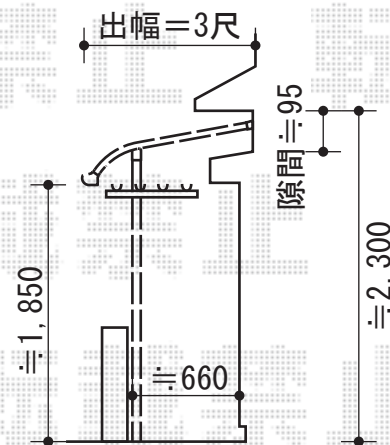

ライザーテラスⅡR型 単体 屋根タイプ 積雪～20cm対応

トステム ライザーテラスⅡR型 単体 屋根タイプ 積雪～20cm対応
 間口=関東間1.5間 (柱芯々2,530mm 屋根幅2,750mm)
 出幅=3尺 (885mm)
 色: ブラック
 屋根材: ポリカーボネート (ブラウン)
 柱仕様: 柱奥行移動タイプ
 施工方法: 上止め
 追加部材: 壁面凹凸部分加工部材一式

現場状況や作図制限により概略図の内容と多少の違いが生じることがございます。
 施工時は、現場優先とさせて頂きたく思いますので、お立会い頂き、
 最終のご指示のほど、何卒、宜しくお願い致します。