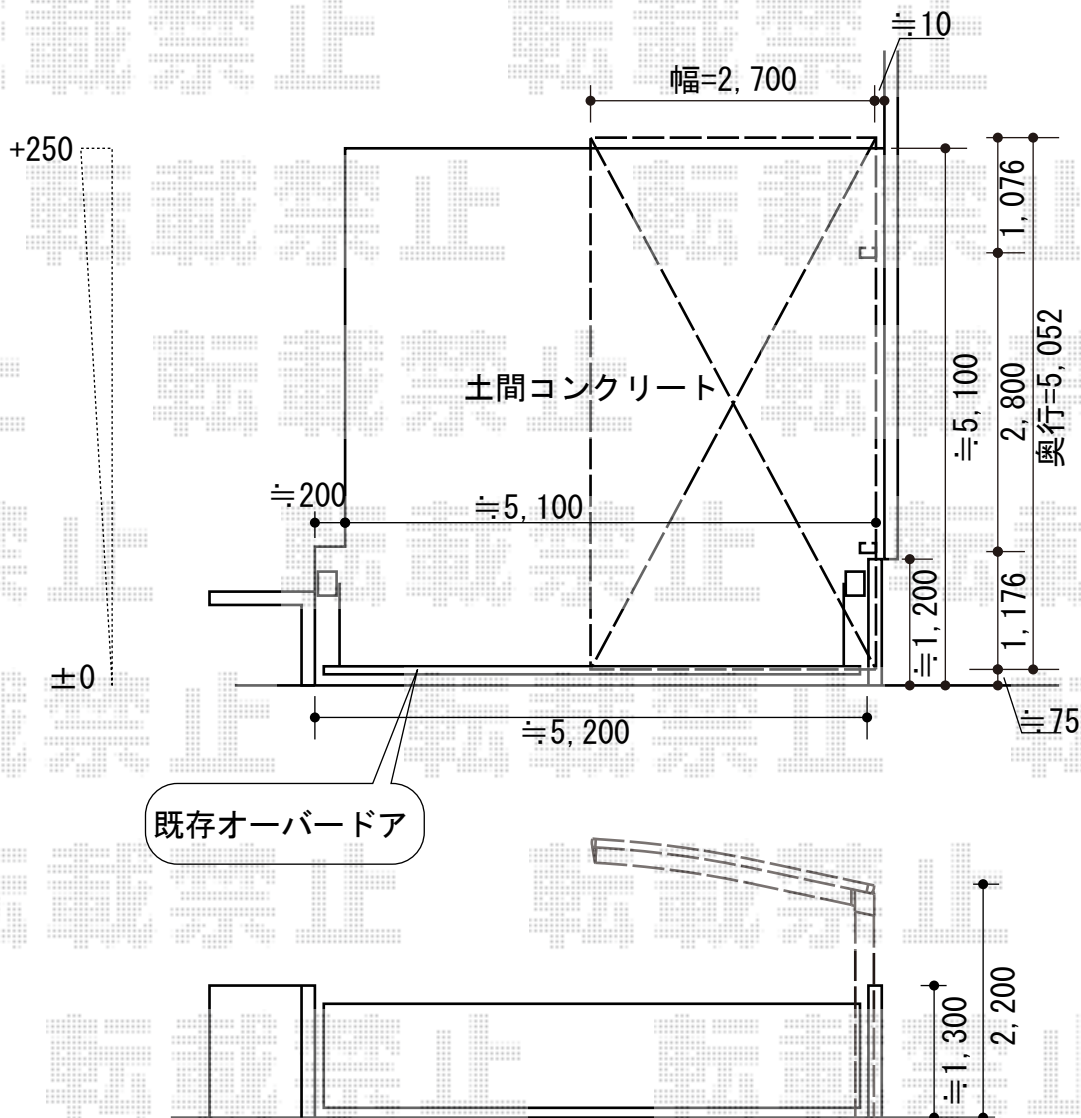

プレシオスポート 積雪～20cm対応

プレシオスポート 積雪～20cm対応

幅=2,700mm

奥行=5,052mm

色：チャコールブラック

屋根材：ポリカーボネート（スカイブルー）

柱仕様：ハイルフ仕様（有効高 約2,355mm）

現場状況や作図制限により概略図の内容と多少の違いが生じることがございます。
施工時は、現場優先とさせていただきますので、お立会い頂き、
最終のご指示のほど、何卒、宜しくお願い致します。