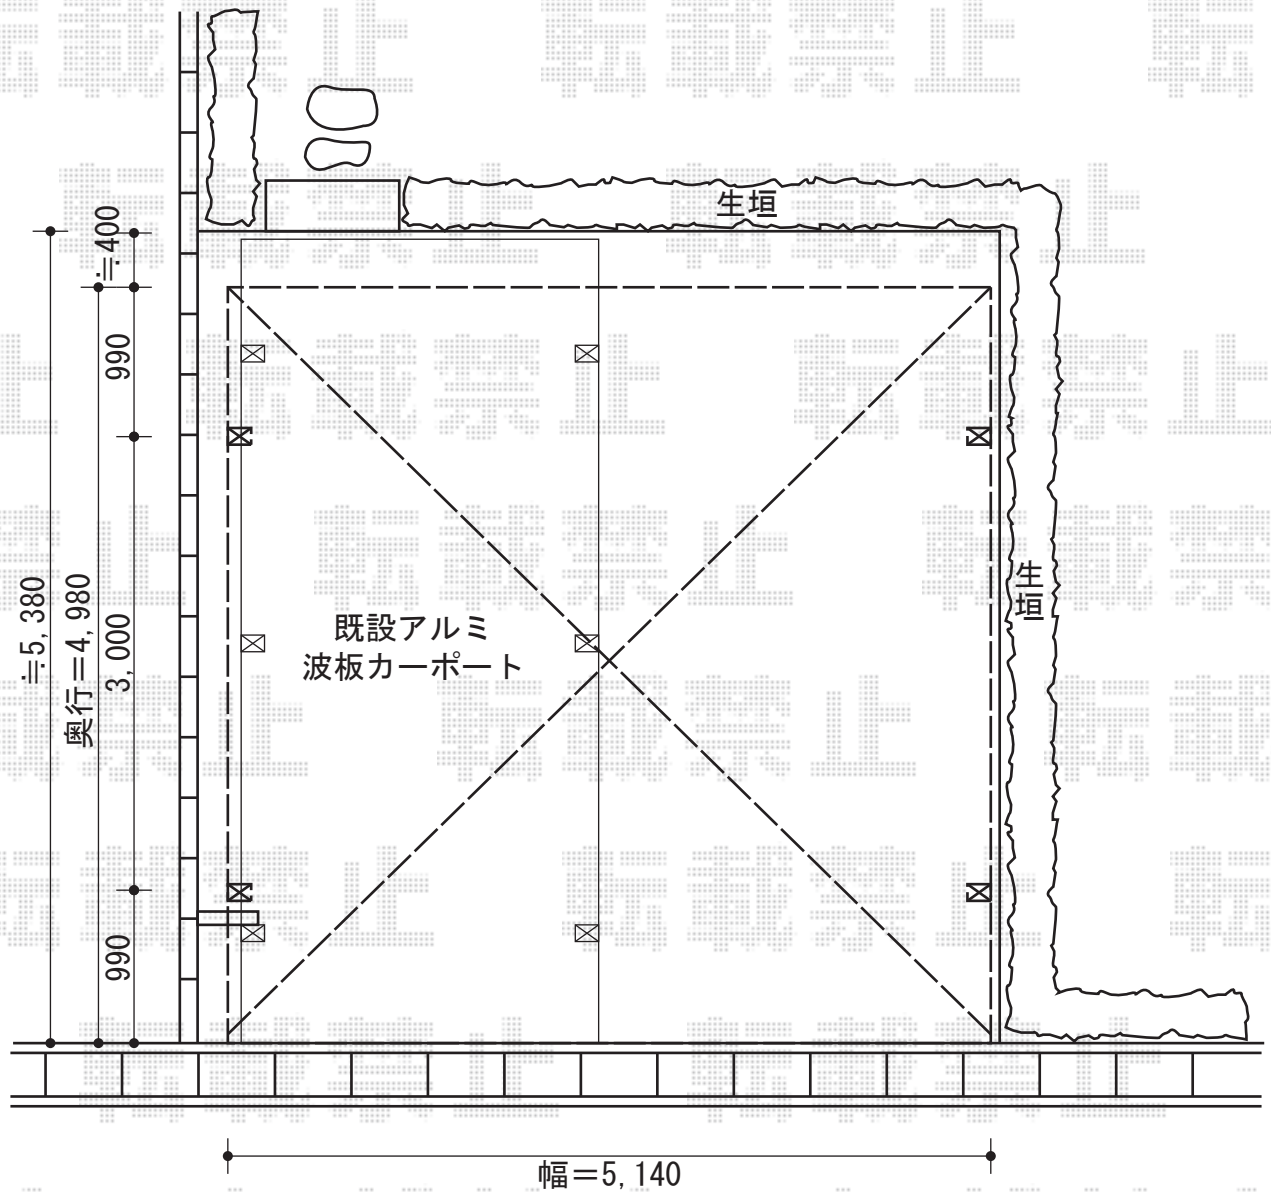

カーブポートシグマⅢ ワイド 積雪～30cm対応

トステム カーブポートシグマⅢ ワイド 積雪～30cm対応
幅=5,140mm
奥行=4,980mm
色：シャイングレー
屋根材：ポリカーボネート（ブルースモーク）
柱仕様：標準柱仕様（有効高 約1,800mm）

現場状況や作図制限により概略図の内容と多少の違いが生じることがございます。
施工時は、現場優先とさせて頂きたく思いますので、お立会い頂き、
最終のご指示のほど、何卒、宜しくお願い致します。