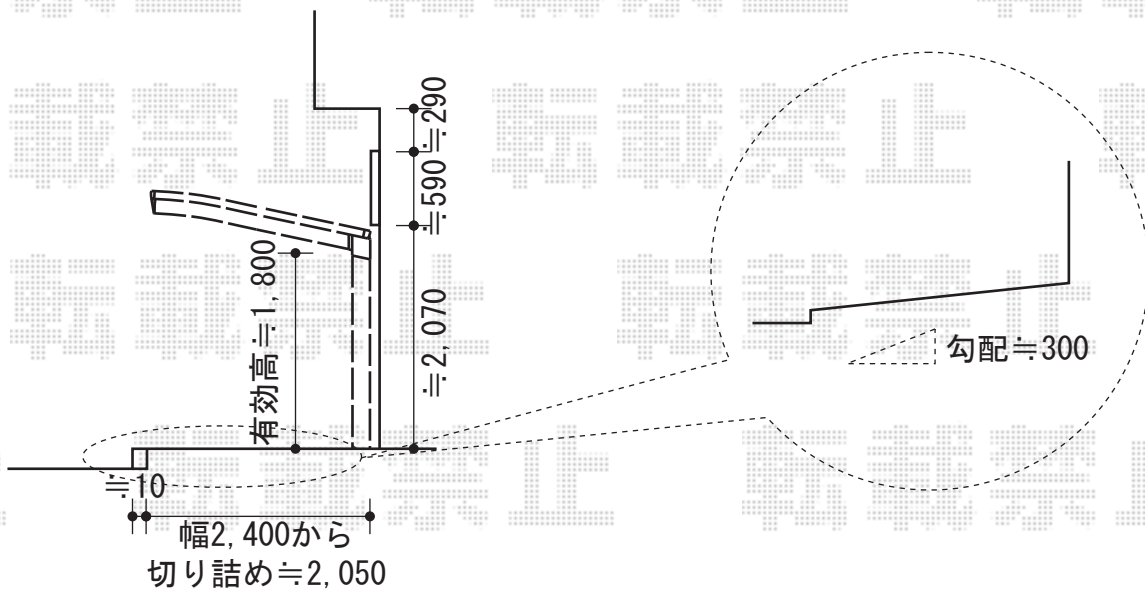

プレシオスポート 積雪～20cm対応

EX-SHOP プレシオスポート 積雪～20cm対応
 幅=2,400mm
 奥行=5,052mm
 色：チャコールブラック
 屋根材：ポリカーボネート（スカイブルー）
 柱仕様：標準柱仕様（有効高 約1,800mm）

現場状況や作図制限により概略図の内容と多少の違いが生じることがございます。
 施工時は、現場優先とさせていただきますので、お立会い頂き、
 最終のご指示のほど、何卒、宜しくお願い致します。