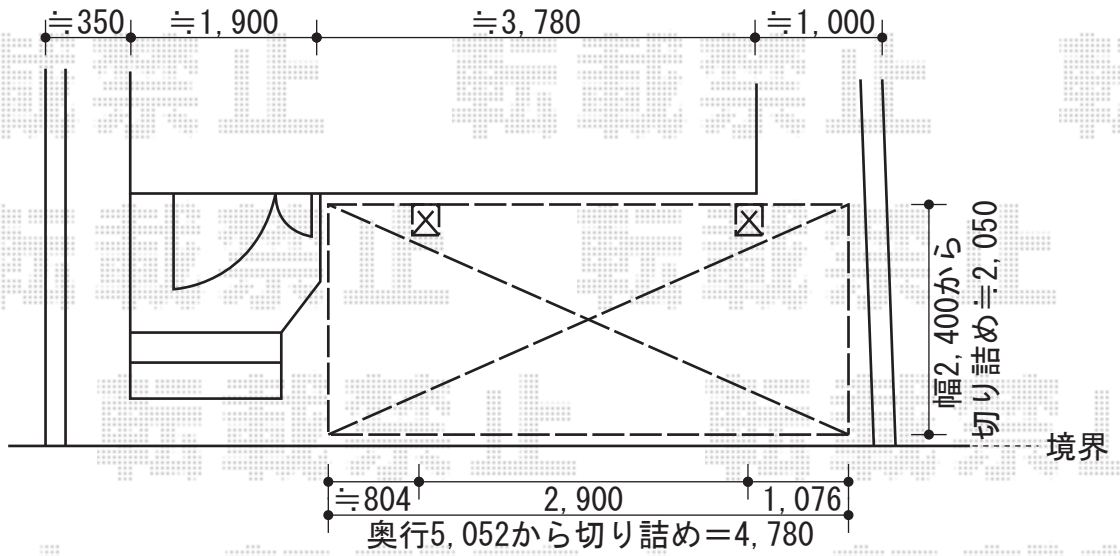

プレシオスポート 積雪～20cm対応

EX-SHOP プレシオスポート 積雪～20cm対応
 幅=2,400mm
 奥行=5,052mm
 色：チャコールブラック
 屋根材：ポリカーボネート（スカイブルー）
 柱仕様：標準柱仕様（有効高 約1,800mm）

現場状況や作図制限により概略図の内容と多少の違いが生じることがございます。
 施工時は、現場優先とさせていただきますので、お立会い頂き、
 最終のご指示のほど、何卒、宜しくお願い致します。