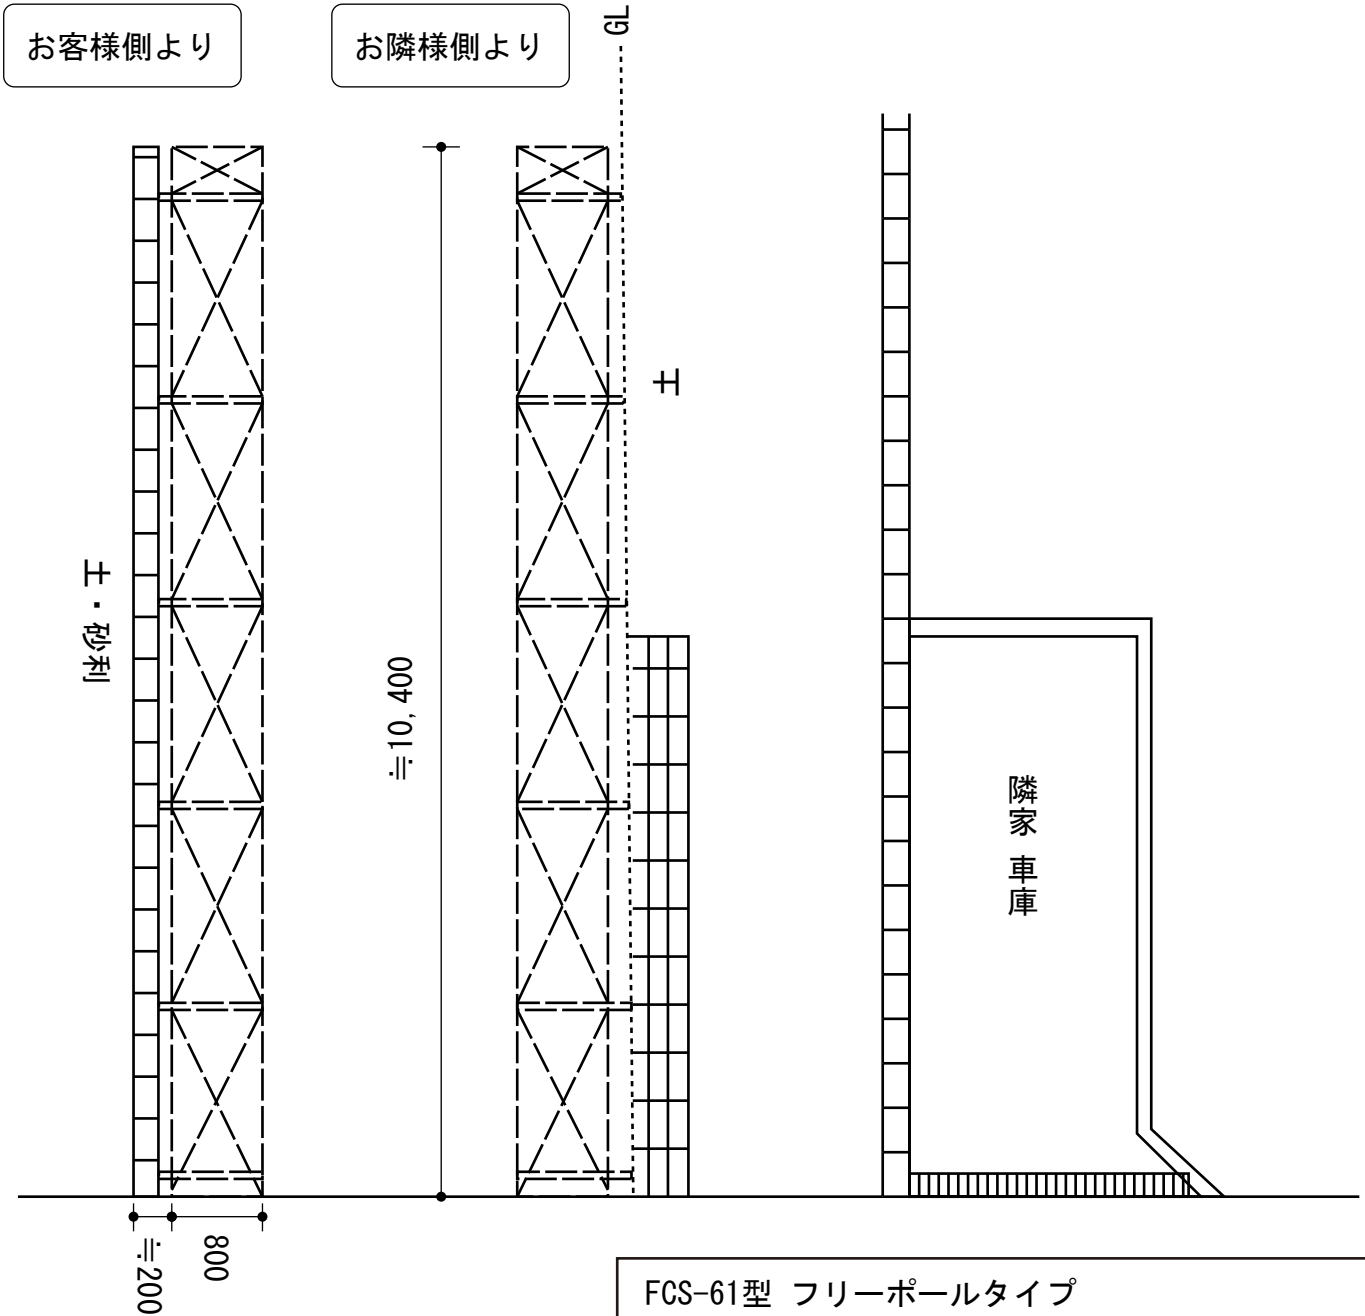

FCS-61型 フリーポールタイプ

FCS-61型 フリーポールタイプ

本体1枚 (W×H) = (W1,990×H800mm) × 6スパン

自由柱 : T-8×7本

部品 : 小口キャップ×1

色 : ダークブラウン

現場状況や作図制限により概略図の内容と多少の違いが生じることがございます。
施工時は、現場優先とさせて頂きたく思いますので、お立会い頂き、
最終のご指示のほど、何卒、宜しくお願い致します。

EX-SHOP
HTTP://WWW.EX-SHOP.NET